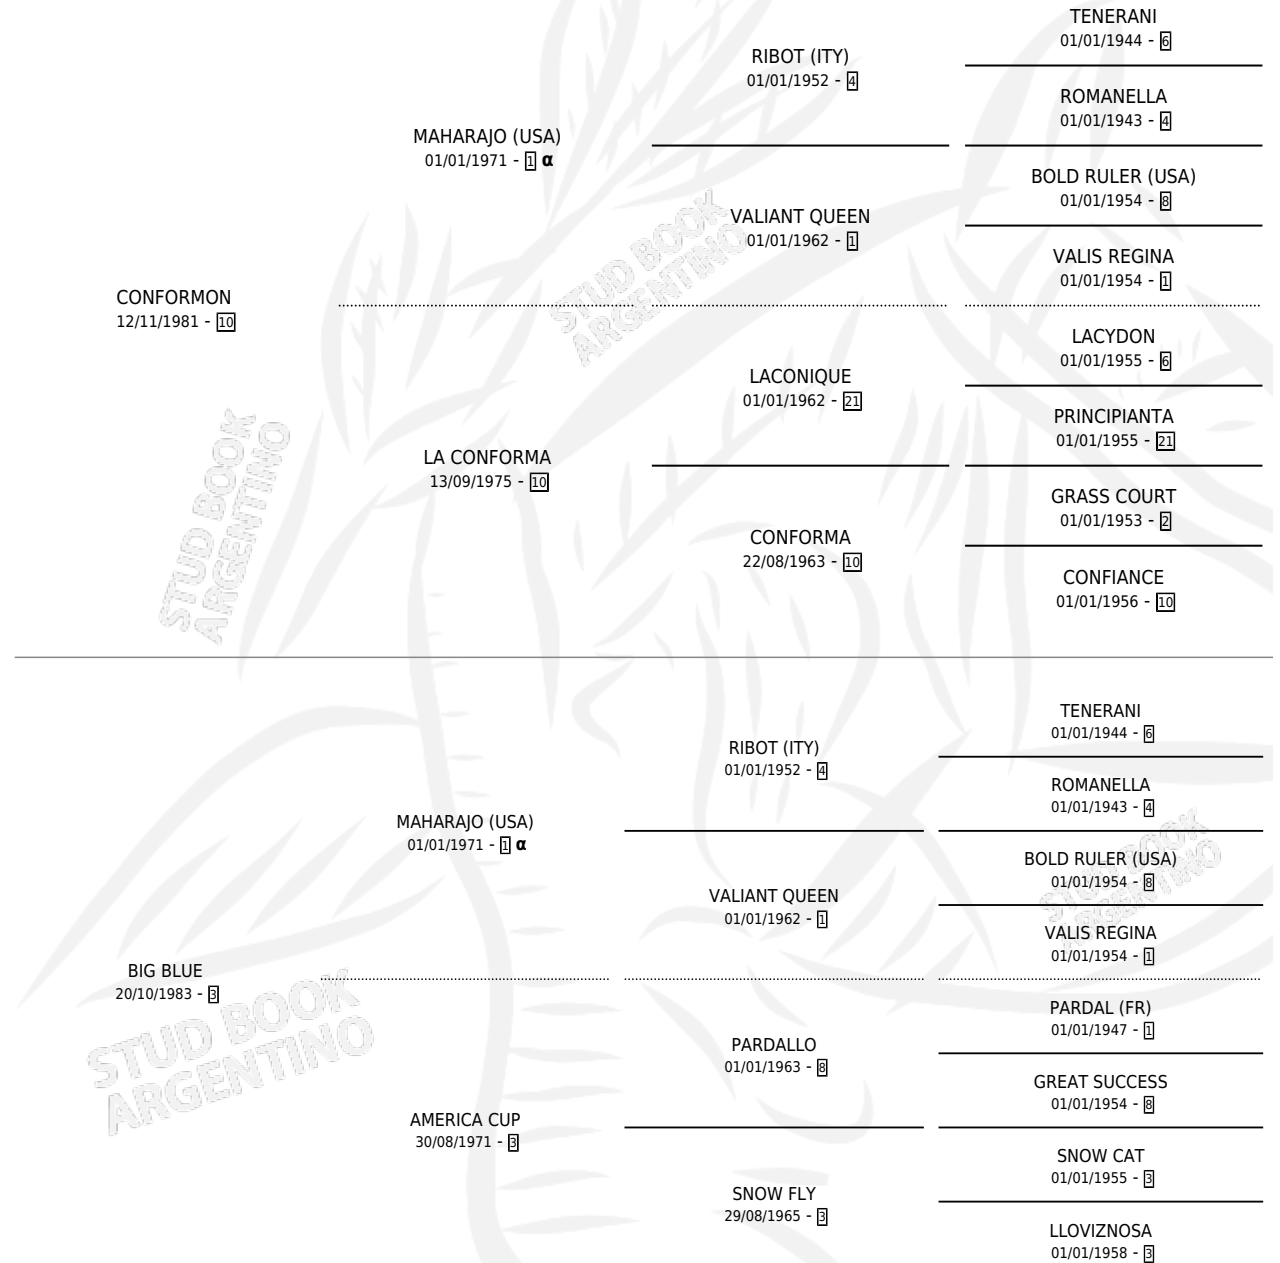

CON BLUE

por CONFORMON y BIG BLUE por MAHARAJO (USA)

Argentina · Hembra · Alazan · SP · 22/09/1994
Familia 3-e · Volumen 35

ESTADO

TIPIFICACIÓN SANGUÍNEA	X
TIPIFICACIÓN POR ADN	X
PASAPORTE	X
IDENTIFICACIÓN POR MICROCHIP	X
REPRODUCTOR	X

Lugar de nacimiento: Sudafrica

Criador: Sin dato

PEDIGREE

INBREEDING : α

CON BLUE

Datos oficiales del Stud Book Argentino

Documento generado el 05/05/2026

studbook.org.ar