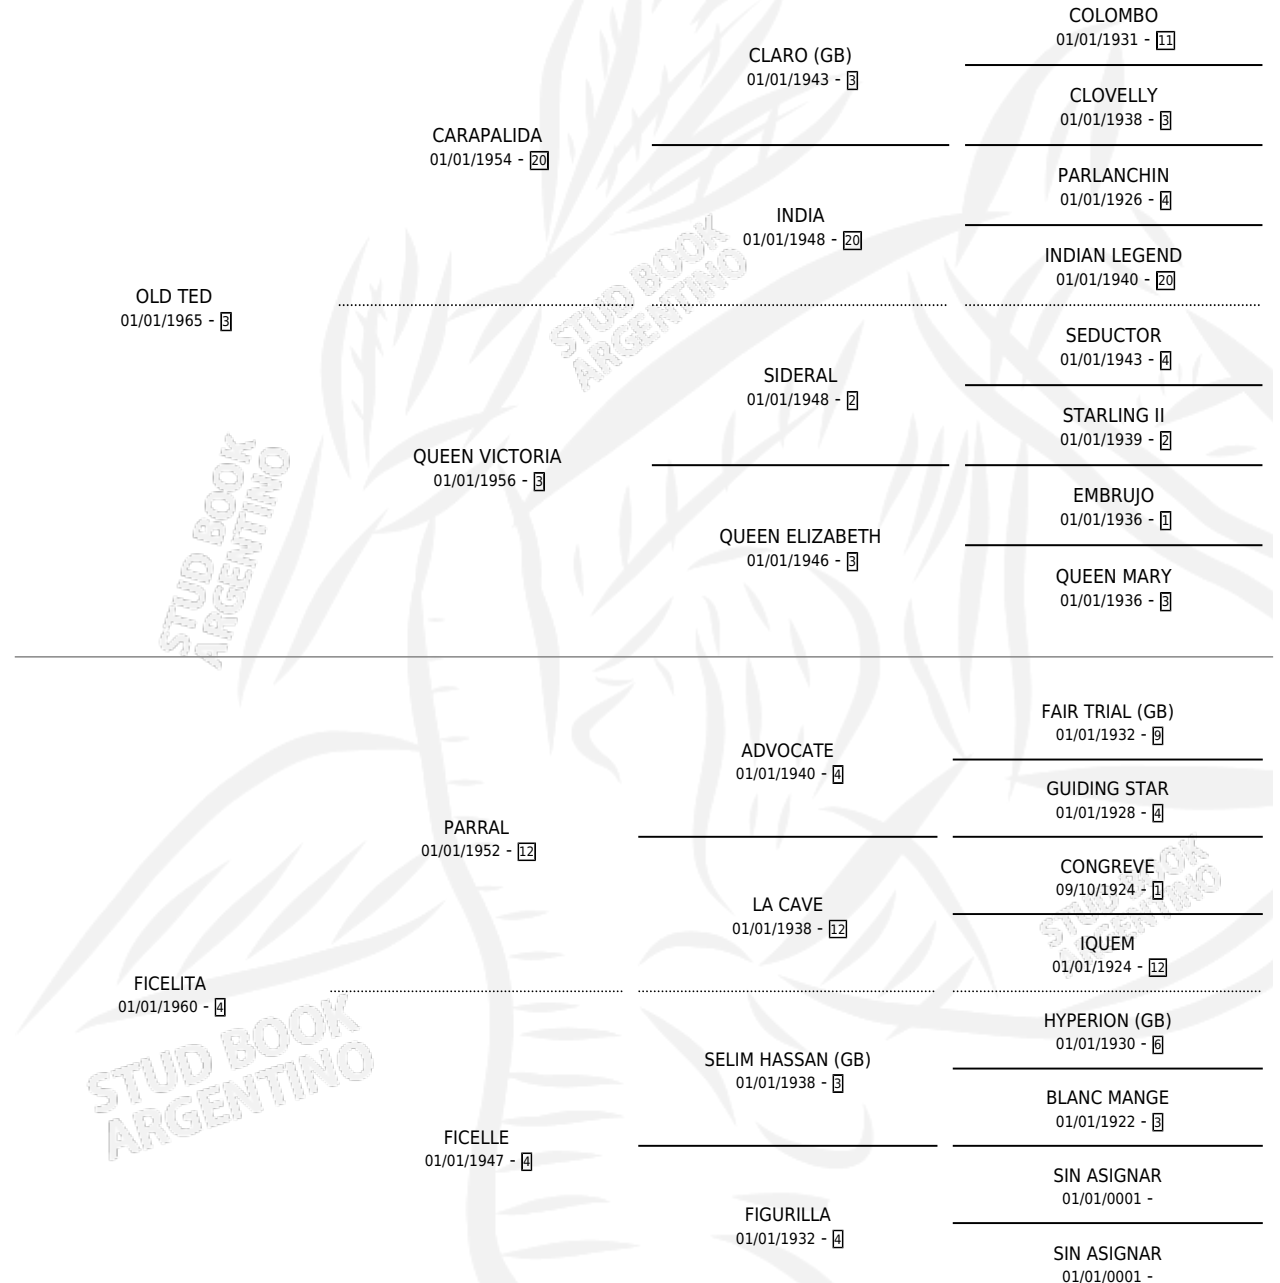

BOTA DE POTRO

por OLD TED y FICELITA por PARRAL

Argentina · Hembra · Zaino · SP · 01/01/1972
Familia 4-k · Volumen 28

ESTADO

TIPIFICACIÓN SANGUÍNEA	X
TIPIFICACIÓN POR ADN	X
PASAPORTE	X
IDENTIFICACIÓN POR MICROCHIP	X
REPRODUCTOR	✓

Lugar de nacimiento: Campo particular

Criador: Sin dato

~

HIJOS

	MACHOS	HEMBRAS
5 NACIERON	2	3
2 CORRIERON	0	2
2 GANARON	0	2
0 GANADORES CL	0 GANADORES GR	0 GANADORES G1

PEDIGREE

S

mientos 1 / Efectividad 50.00%

PADRILLO

PRODUCTO

CRIADOR

1ER SERVICIO

ÚLTIMO SERVICIO

BONETAZO

MAESTRA ISLEÑA (H Z, 25/09/1984)

DON LUIS TORO