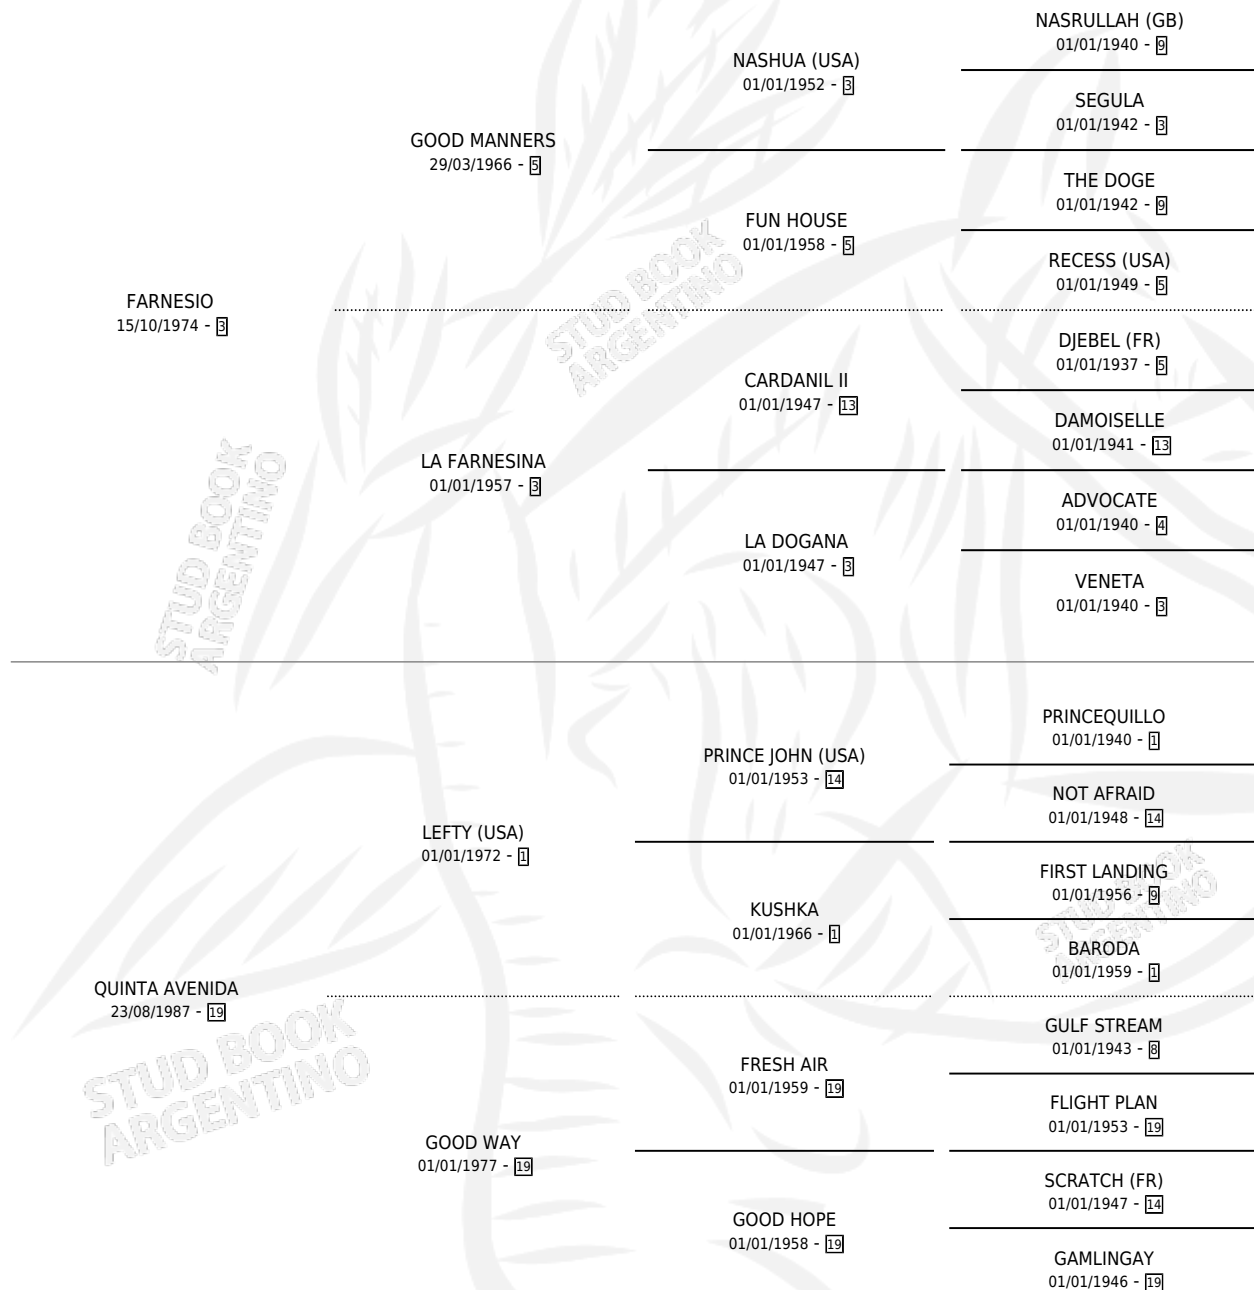

PARK AVENIDA

por FARNESIO y QUINTA AVENIDA por LEFTY (USA)

Argentina · Hembra · Zaino Doradillo · SP · 18/11/1994
Familia 19-c · Volumen 35

ESTADO

TIPIFICACIÓN SANGUÍNEA	✓
TIPIFICACIÓN POR ADN	✓
PASAPORTE	X
IDENTIFICACIÓN POR MICROCHIP	X
REPRODUCTOR	✓

Lugar de nacimiento: Walter Scott

Criador: Walter Scott

~

HIJOS

	MACHOS	HEMBRAS
3 NACIERON	0	3
1 CORRIERON	0	1

SIN ACTUACIONES

PEDIGREE

CAMPAÑA

Solo carreras oficiales de Argentina

POR EDAD

EDAD	CC	1°	2°	3°	4°	5°	NP	CLC	CLG	CLCG1	CLGG1	IMPORTE	GANANCIA / CC
2 AÑOS	1	0	0	0	0	0	1	1	0	0	0	\$0	\$0
3 AÑOS	10	0	1	0	2	1	6	0	0	0	0	\$1,806	\$181
TOTALES	11	0	1	0	2	1	7	1	0	0	0	\$1,806	\$164
%		0.0%	9.1%	0.0%	18.2%	9.1%	63.6%	9.1%	0.0%	0.0%	0.0%		