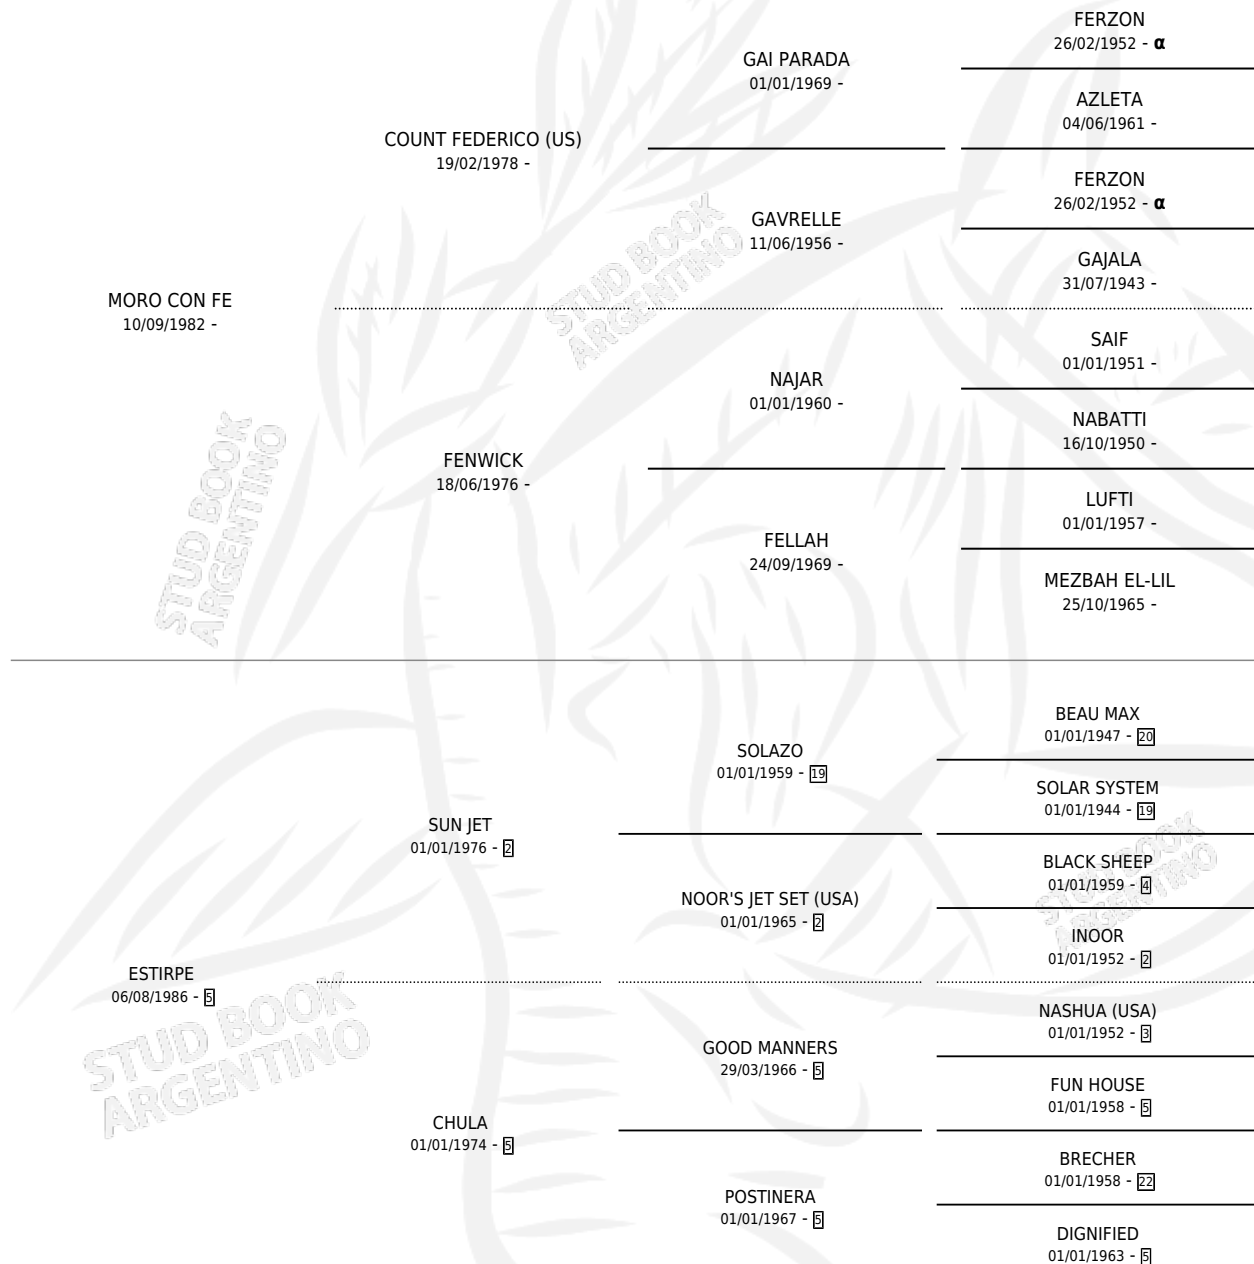

FECO A

por **MORO CON FE** y **ESTIRPE** por **SUN JET**

Argentina · Hembra · Zaino · AA · 23/10/1994
Familia 5-h · Volumen 35

ESTADO

TIPIFICACIÓN SANGUÍNEA	X
TIPIFICACIÓN POR ADN	X
PASAPORTE	X
IDENTIFICACIÓN POR MICROCHIP	X
REPRODUCTOR	X

Lugar de nacimiento: Sierra Larga

Criador: Sin dato

PEDIGREE

INBREEDING : α

FECO

Datos oficiales del Stud Book Argentino

Documento generado el 05/05/2026

studbook.org.ar