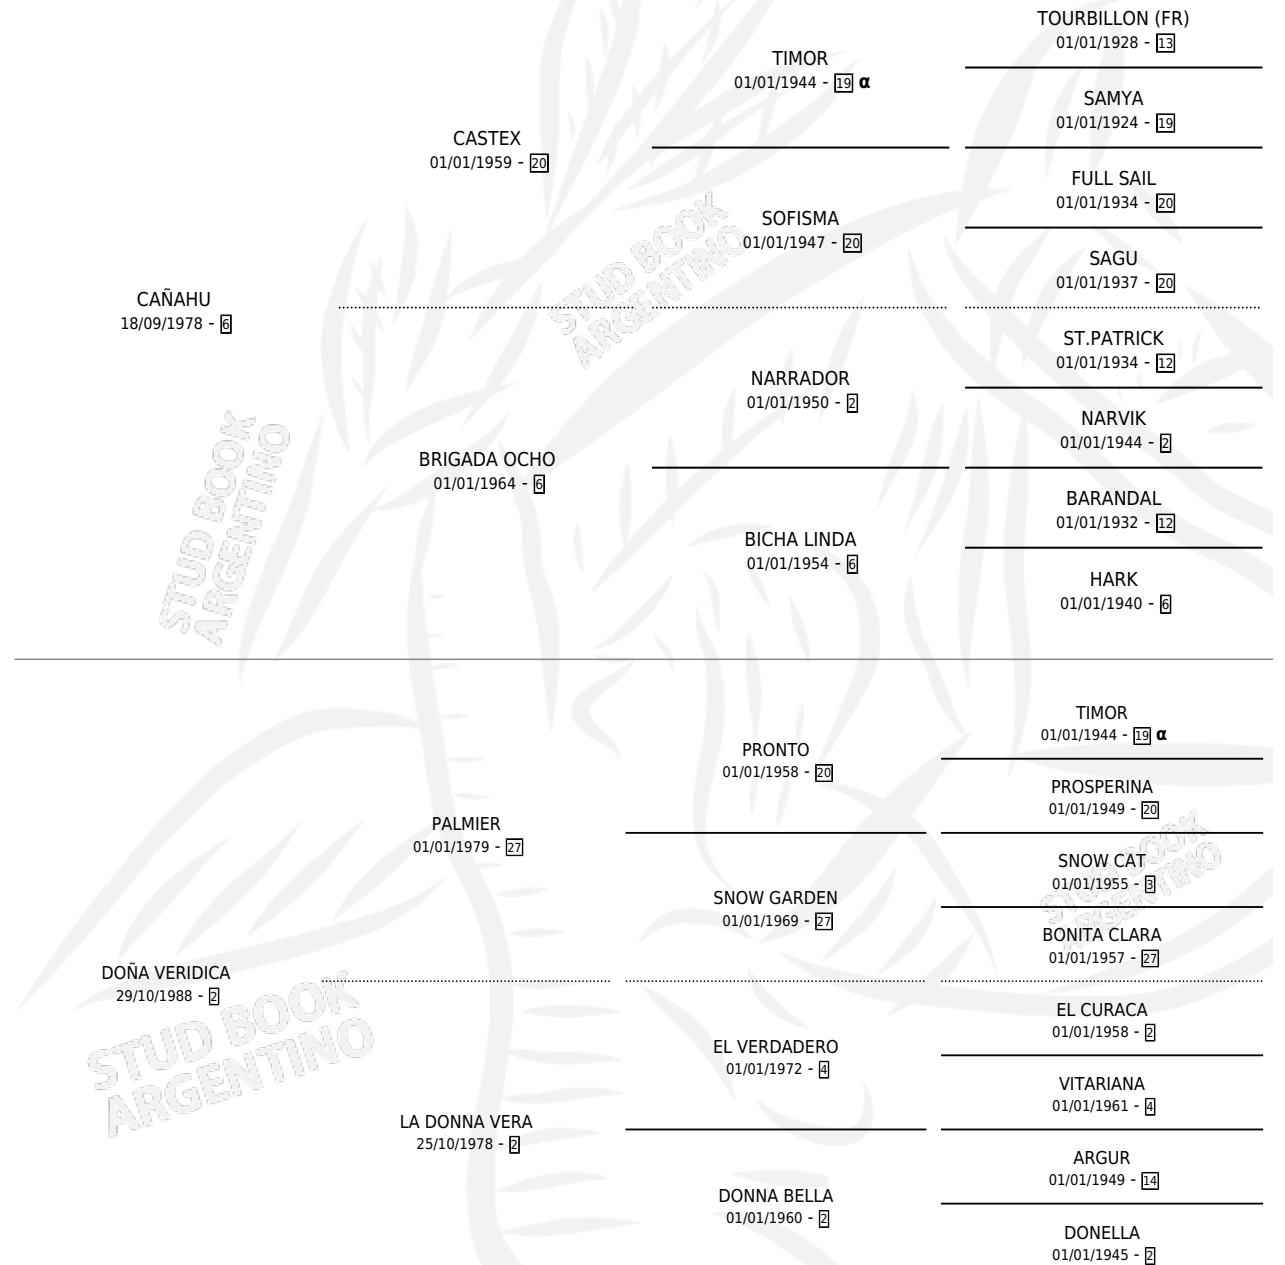

# DOÑA CEFERINA

por CAÑAHU y DOÑA VERIDICA por PALMIER

Argentina · Hembra · Alazan · SP · 27/11/1994  
Familia 2-u · Volumen 35

## ESTADO

TIPIFICACIÓN SANGUÍNEA	X
TIPIFICACIÓN POR ADN	X
PASAPORTE	X
IDENTIFICACIÓN POR MICROCHIP	X
REPRODUCTOR	X

**Lugar de nacimiento:** Don Viyo

**Criador:** Sin dato

## PEDIGREE

INBREEDING :  $\alpha$