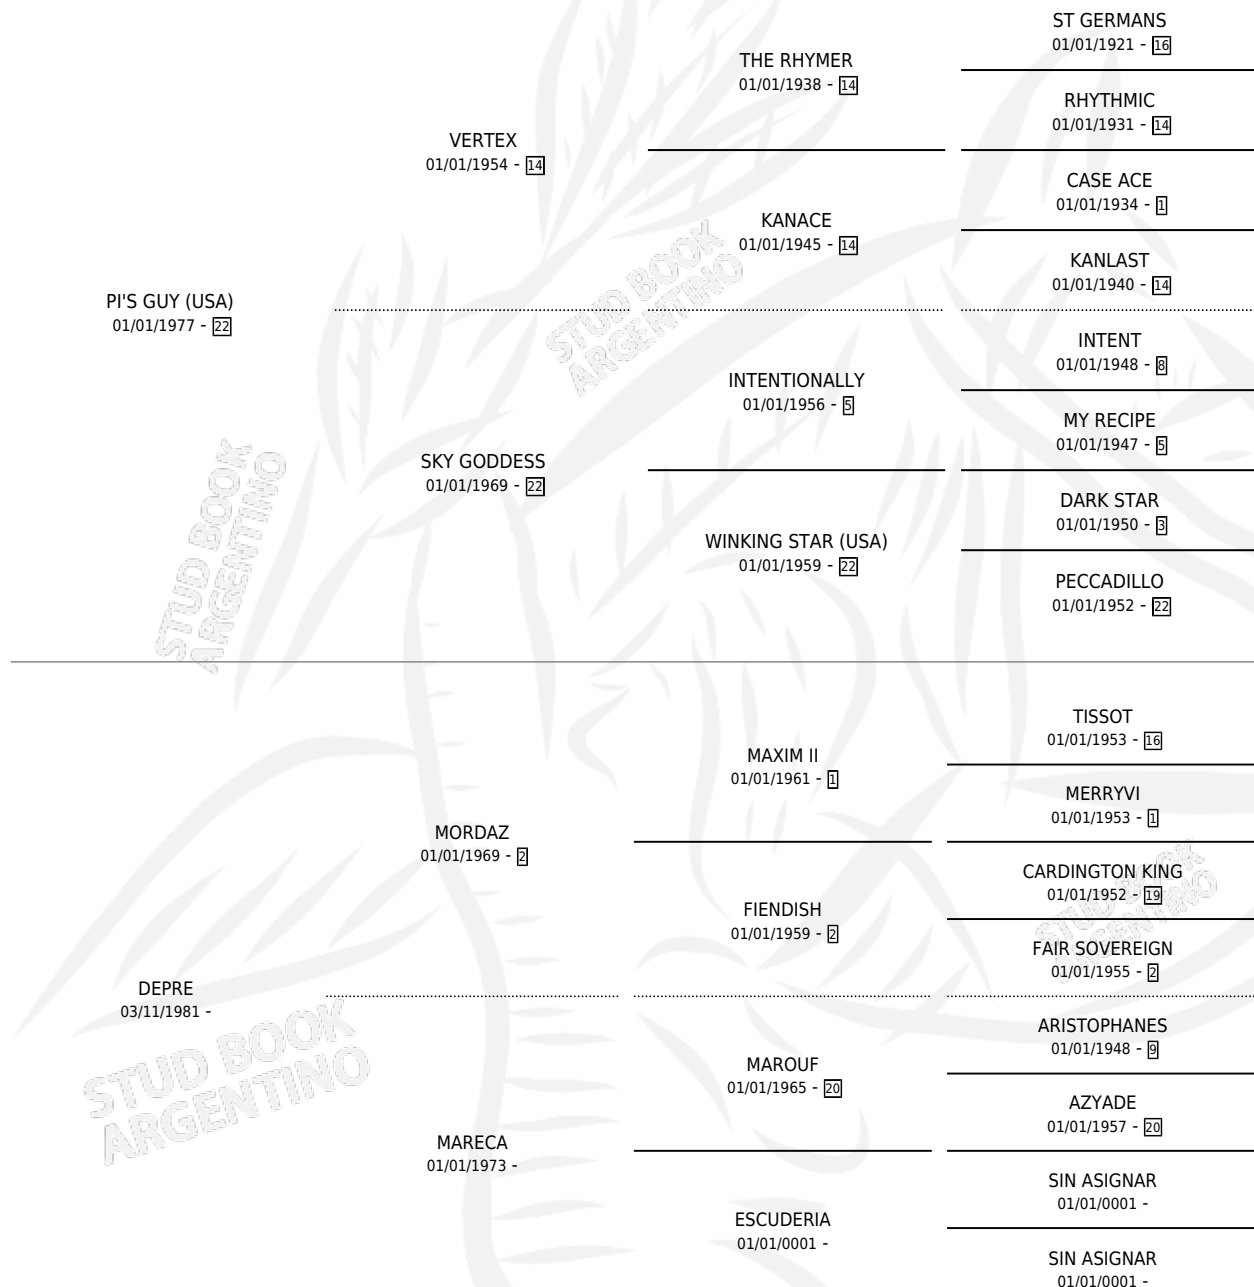

RADIADA

por PI'S GUY (USA) y DEPRE por MORDAZ

Argentina · Hembra · Zaino · SP · 25/10/1994
Familia · Volumen 35

ESTADO

TIPIFICACIÓN SANGUÍNEA	✓
TIPIFICACIÓN POR ADN	✓
PASAPORTE	X
IDENTIFICACIÓN POR MICROCHIP	X
REPRODUCTOR	✓

Lugar de nacimiento: Campo particular
Criador: Ansalas Carlos Pedro

~

HIJOS

	MACHOS	HEMBRAS
7 NACIERON	5	2
3 CORRIERON	2	1

SIN ACTUACIONES

PEDIGREE

CAMPAÑA

Solo carreras oficiales de Argentina