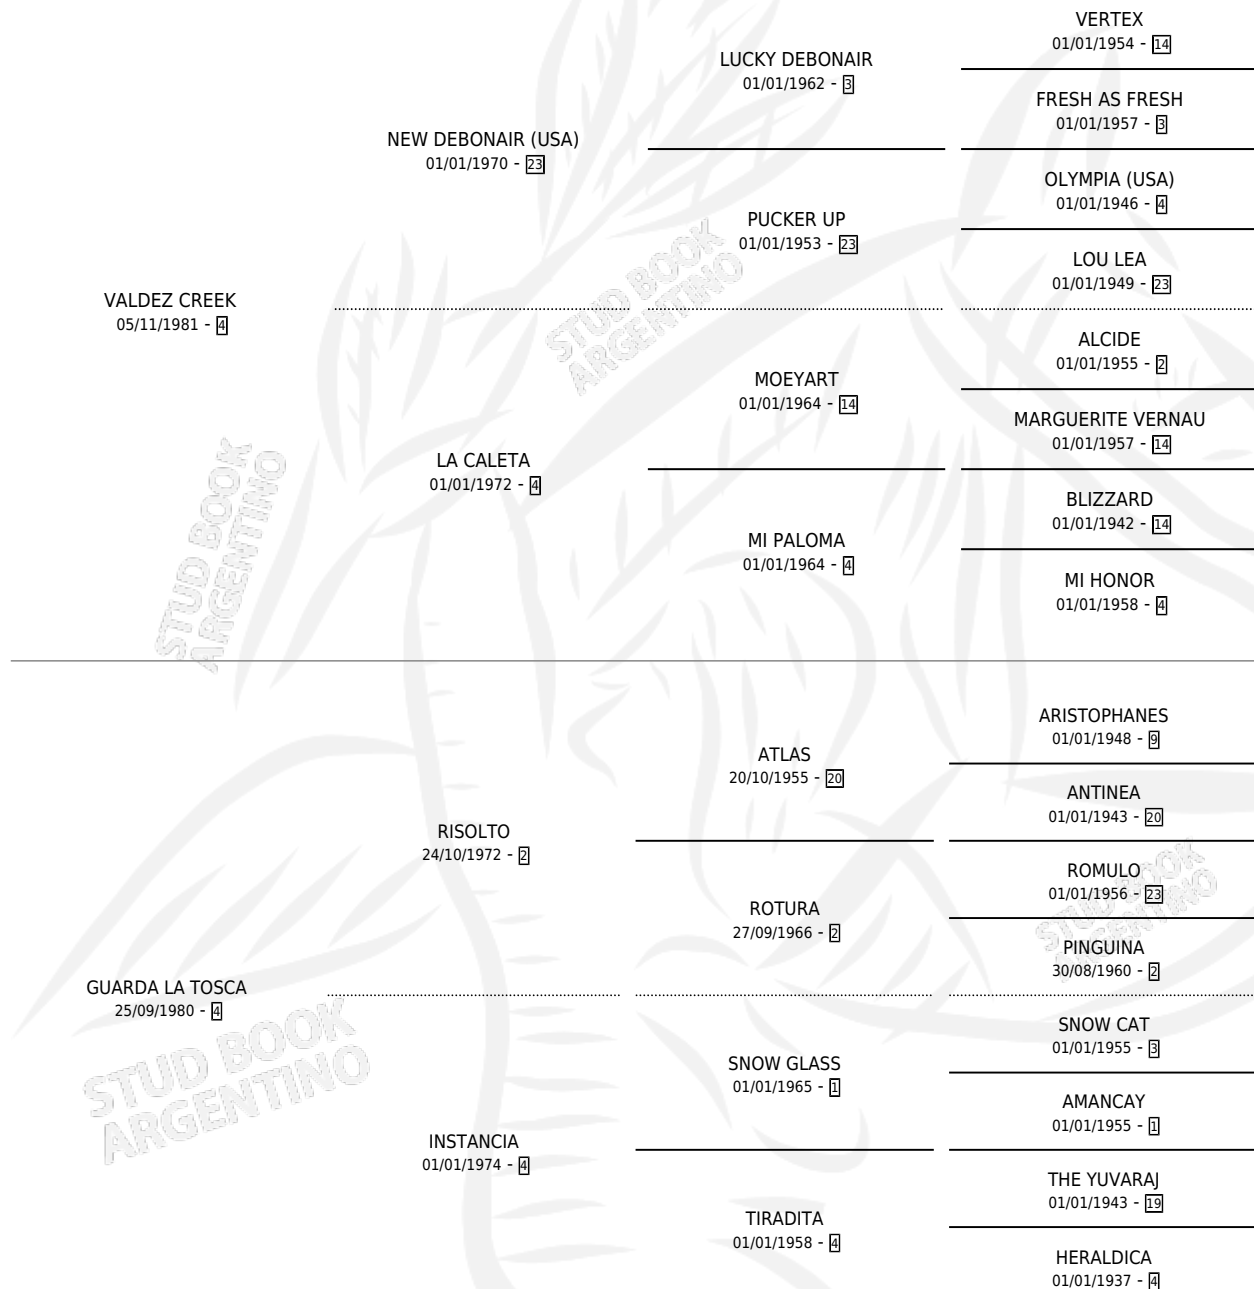

VIEJO CRIOLLO

por VALDEZ CREEK y GUARDA LA TOSCA por RISOLTO

Argentina · Macho · Alazan · SP · 28/11/1994
Familia 4-d · Volumen 35

ESTADO

TIPIFICACIÓN SANGUÍNEA	X
TIPIFICACIÓN POR ADN	X
PASAPORTE	X
IDENTIFICACIÓN POR MICROCHIP	X
REPRODUCTOR	X

Lugar de nacimiento: Campo particular

Criador: Sin dato

PEDIGREE

VIEJO CRIOLLO

Datos oficiales del Stud Book Argentino

Documento generado el 14/05/2026

studbook.org.ar