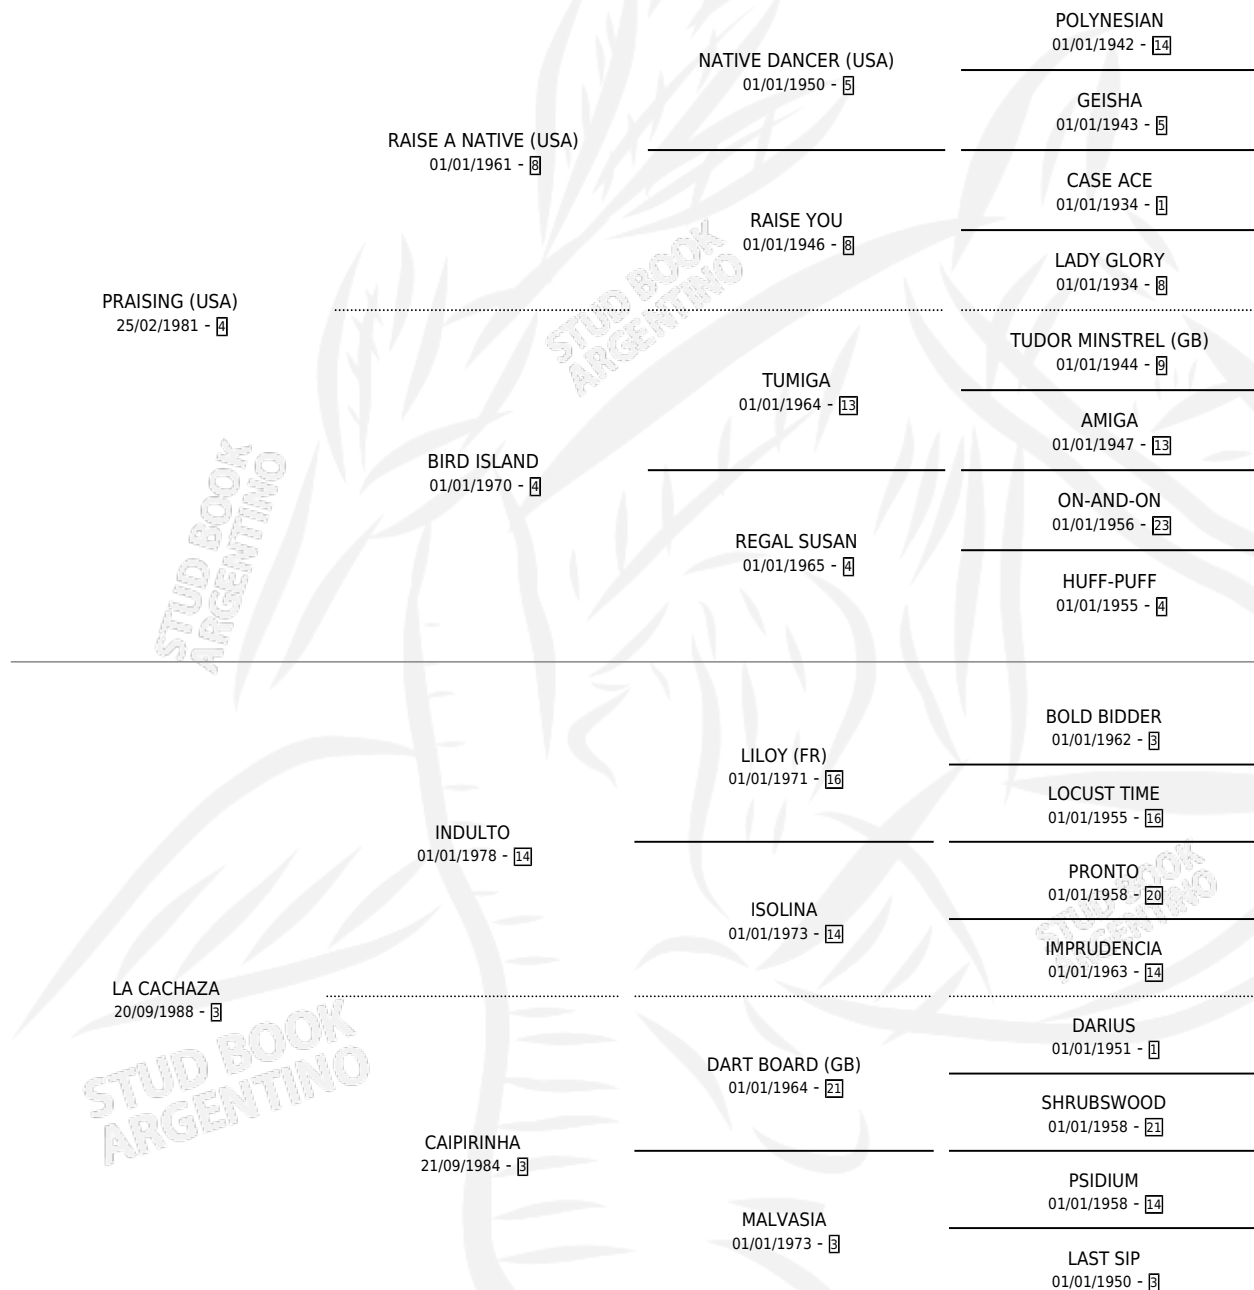

LA CACHAZINHA

por PRAISING (USA) y LA CACHAZA por INDULTO

Argentina · Hembra · Alazan · SP · 10/10/1994
Familia 3-e · Volumen 35

ESTADO

TIPIFICACIÓN SANGUÍNEA	✓
TIPIFICACIÓN POR ADN	X
PASAPORTE	X
IDENTIFICACIÓN POR MICROCHIP	X
REPRODUCTOR	✓

Lugar de nacimiento: Walter Scott

Criador: Walter Scott

~

HIJOS

	MACHOS	HEMBRAS
1 NACIERON	0	1
SIN ACTUACIONES		

PEDIGREE

CAMPAÑA

Solo carreras oficiales de Argentina