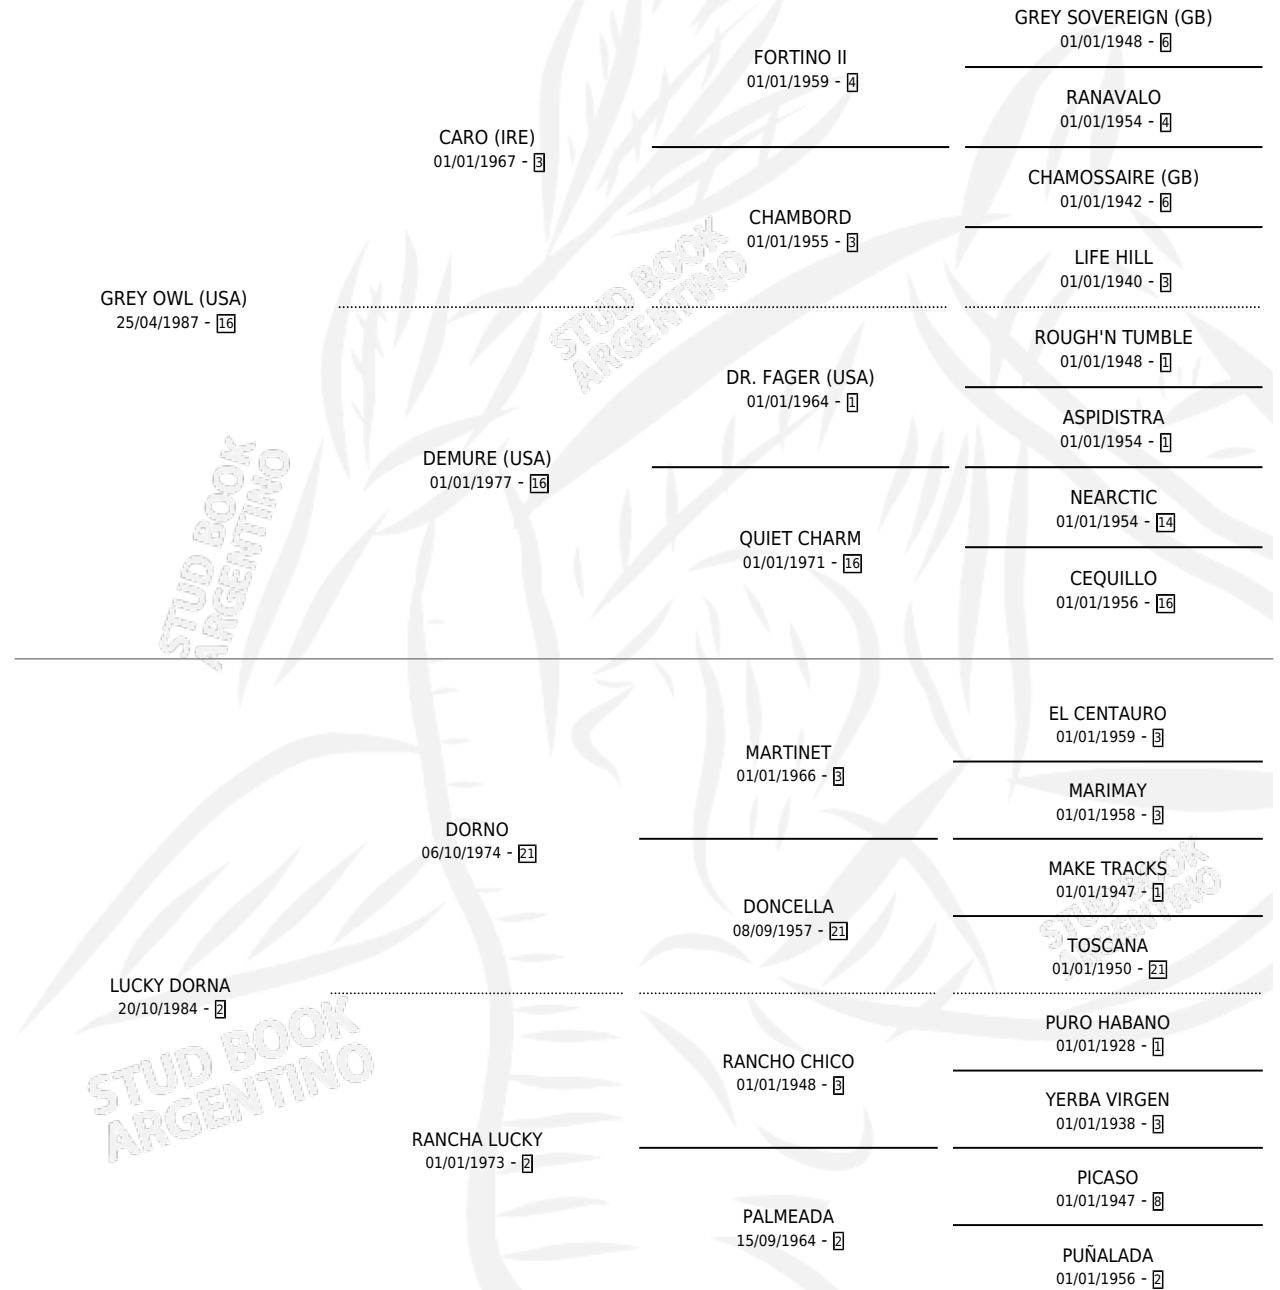

GREY LUCK

por GREY OWL (USA) y LUCKY DORNA por DORNO

Argentina · Macho · Zaino Colorado · SP · 06/10/1994
Familia 2-n · Volumen 35

ESTADO

TIPIFICACIÓN SANGUÍNEA	X
TIPIFICACIÓN POR ADN	X
PASAPORTE	X
IDENTIFICACIÓN POR MICROCHIP	X
REPRODUCTOR	X

Lugar de nacimiento: Don Yeye

Criador: Sin dato

PEDIGREE

CAMPAÑA

Solo carreras oficiales de Argentina

POR EDAD

EDAD	CC	1°	2°	3°	4°	5°	NP	CLC	CLG	CLCG1	CLGG1	IMPORTE	GANANCIA / CC
5 AÑOS	1	0	0	0	0	0	1	0	0	0	0	\$0	\$0
TOTALES	1	0	0	0	0	0	1	0	0	0	0	\$0	\$0
%		0.0%	0.0%	0.0%	0.0%	0.0%	100%	0.0%	0.0%	0.0%	0.0%		