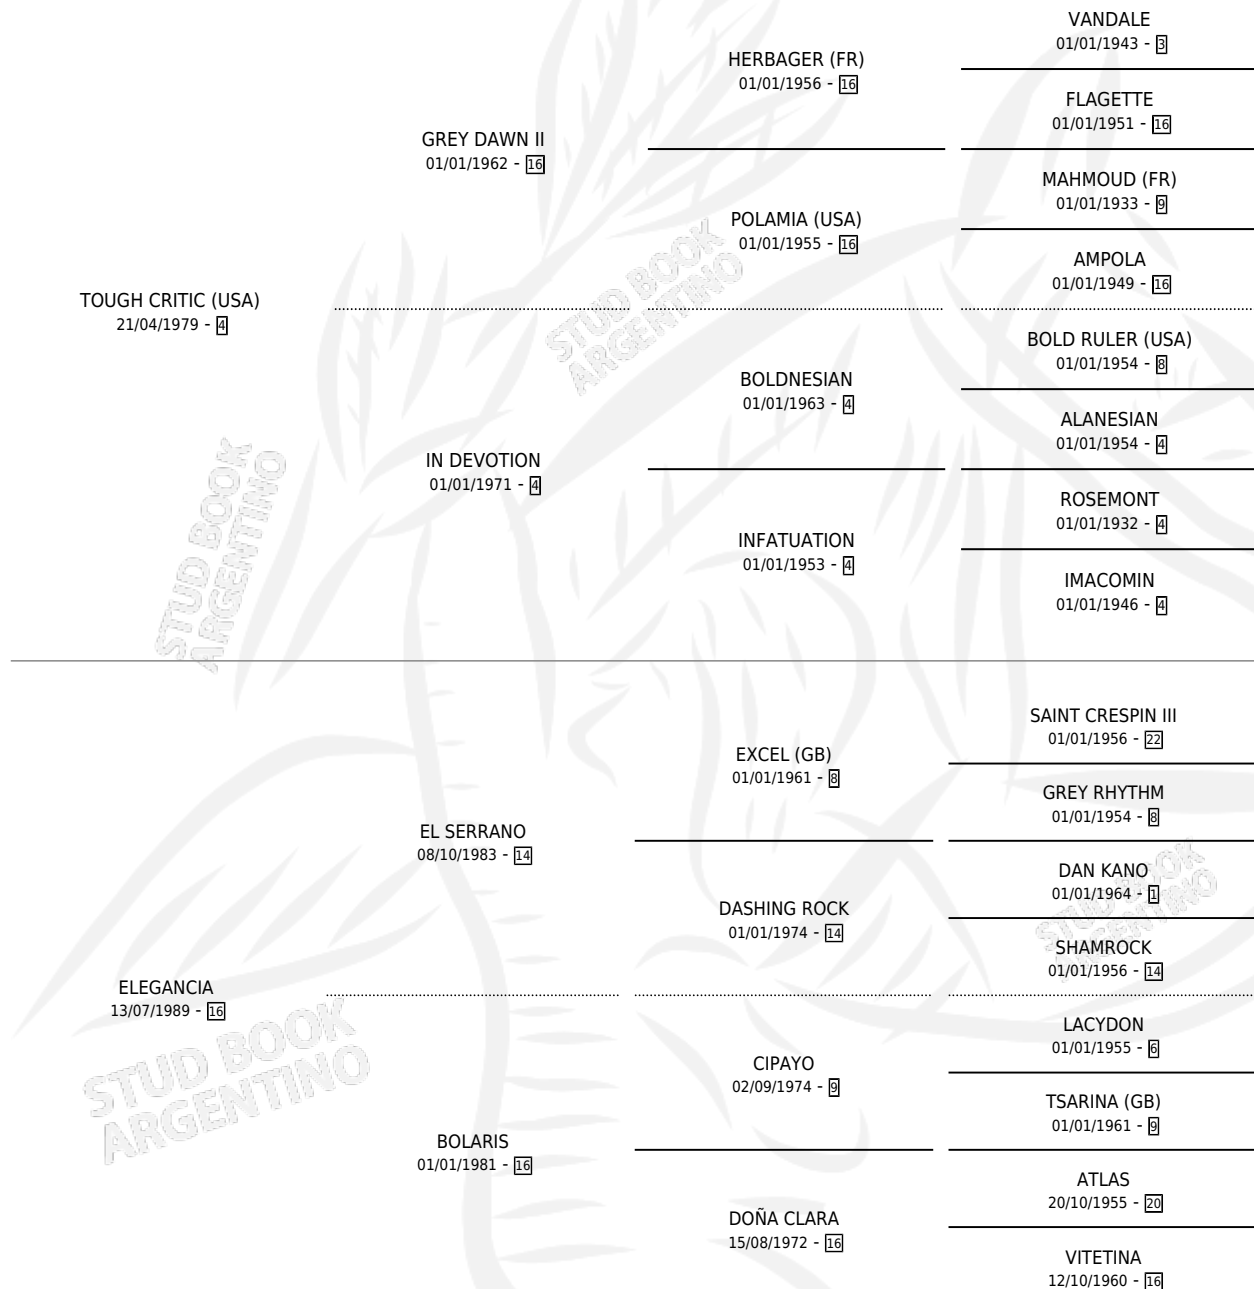

MUY DISTINGUIDO

por TOUGH CRITIC (USA) y ELEGANCIA por EL SERRANO

Argentina · Macho · Zaino · SP · 18/11/1994
Familia 16-e · Volumen 35

ESTADO

TIPIFICACIÓN SANGUÍNEA	X
TIPIFICACIÓN POR ADN	X
PASAPORTE	X
IDENTIFICACIÓN POR MICROCHIP	X
REPRODUCTOR	X

Lugar de nacimiento: Rodeo Chico

Criador: Rodeo Chico

PEDIGREE

CAMPAÑA

Solo carreras oficiales de Argentina

POR EDAD

EDAD	CC	1°	2°	3°	4°	5°	NP	CLC	CLG	CLCG1	CLGG1	IMPORTE	GANANCIA / CC
3 AÑOS	3	0	0	0	0	0	3	0	0	0	0	\$0	\$0
4 AÑOS	2	0	0	0	1	0	1	0	0	0	0	\$260	\$130
TOTALES	5	0	0	0	1	0	4	0	0	0	0	\$260	\$52
%		0.0%	0.0%	0.0%	20.0%	0.0%	80.0%	0.0%	0.0%	0.0%	0.0%		