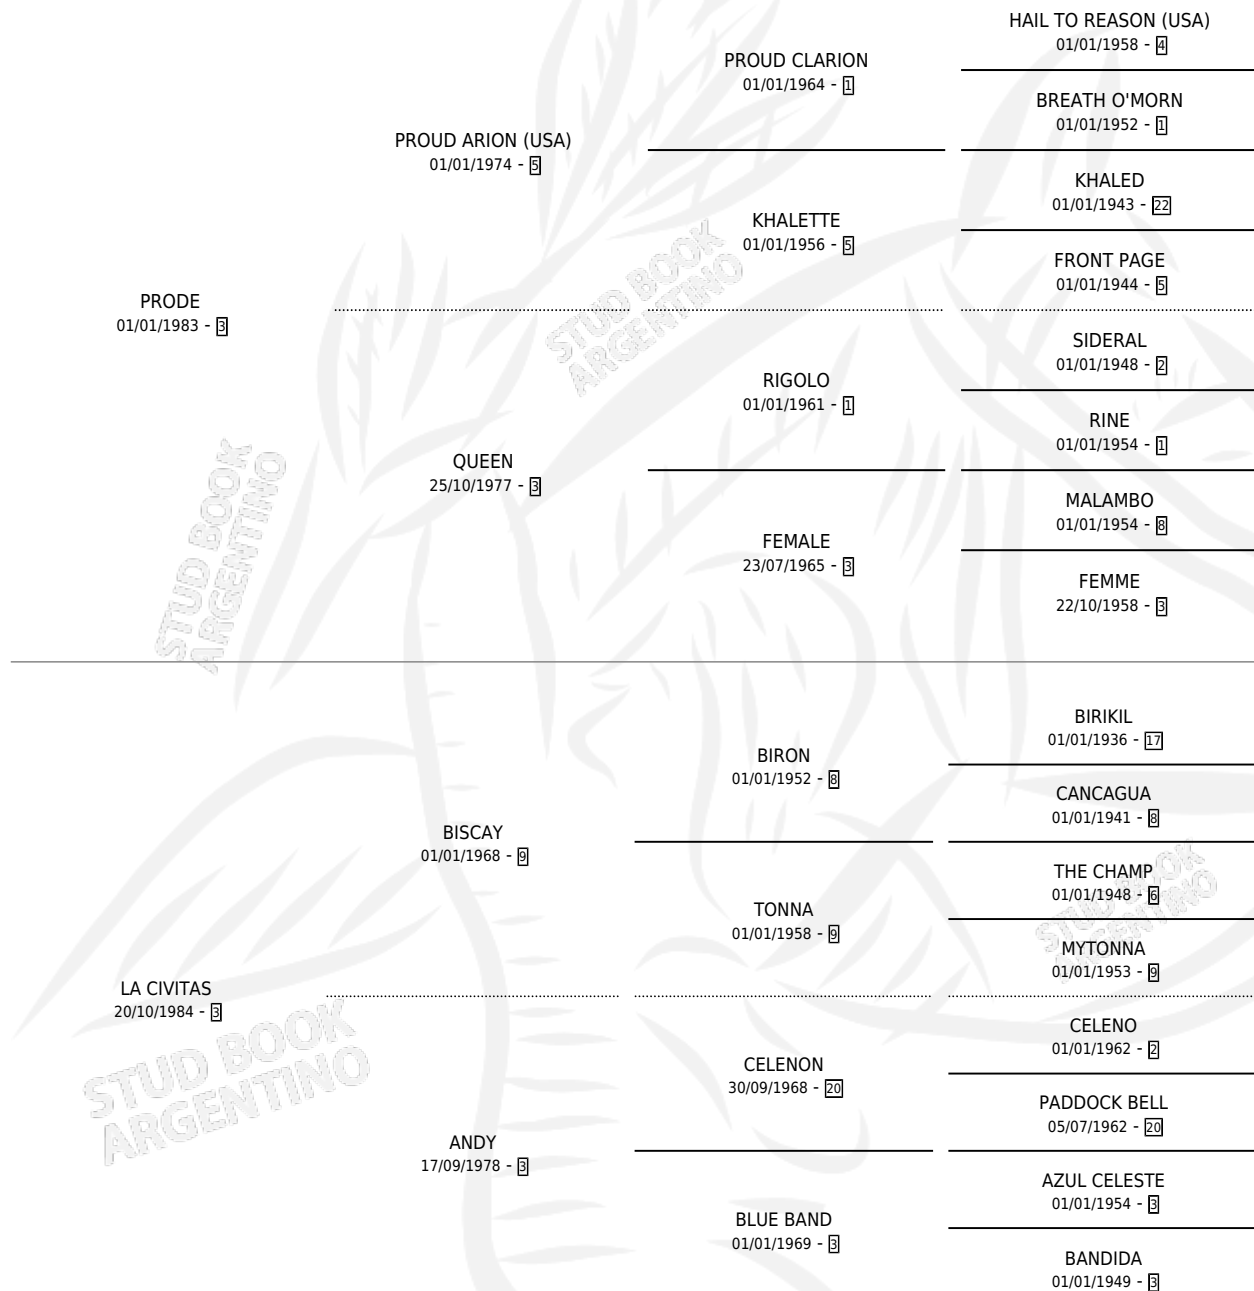

PRO CIVIL

por PRODE y LA CIVITAS por BISCAY

Argentina · Macho · Alazan · SP · 26/09/1994
Familia 3-a · Volumen 35

ESTADO

TIPIFICACIÓN SANGUÍNEA	X
TIPIFICACIÓN POR ADN	X
PASAPORTE	X
IDENTIFICACIÓN POR MICROCHIP	X
REPRODUCTOR	X

Lugar de nacimiento: Don Joaquin

Criador: Sin dato

PEDIGREE

PRO CIVIL

Datos oficiales del Stud Book Argentino

Documento generado el 08/05/2026

studbook.org.ar