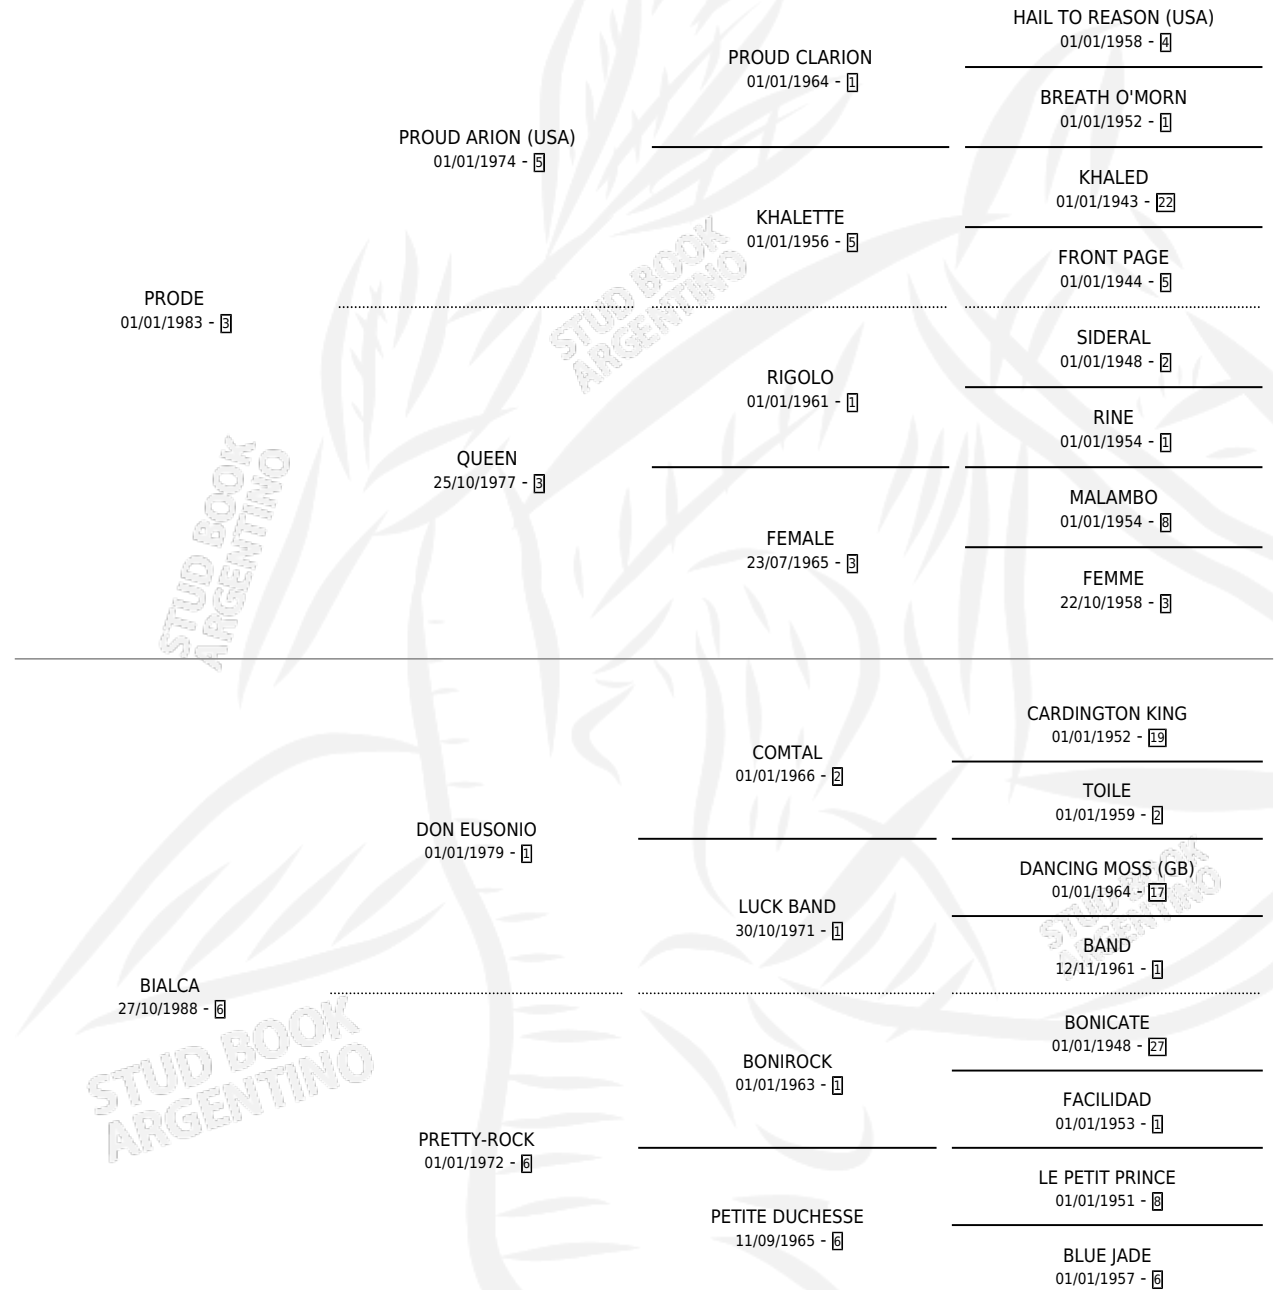

PRO BIAL

por PRODE y BIALCA por DON EUSONIO

Argentina · Hembra · Tordillo · SP · 01/12/1994
Familia 6-f · Volumen 35

ESTADO

TIPIFICACIÓN SANGUÍNEA	X
TIPIFICACIÓN POR ADN	X
PASAPORTE	X
IDENTIFICACIÓN POR MICROCHIP	X
REPRODUCTOR	X

Lugar de nacimiento: Don Joaquin

Criador: Mealla Joaquin Ernesto

PEDIGREE

PRO BIAL

Datos oficiales del Stud Book Argentino

Documento generado el 14/05/2026

studbook.org.ar