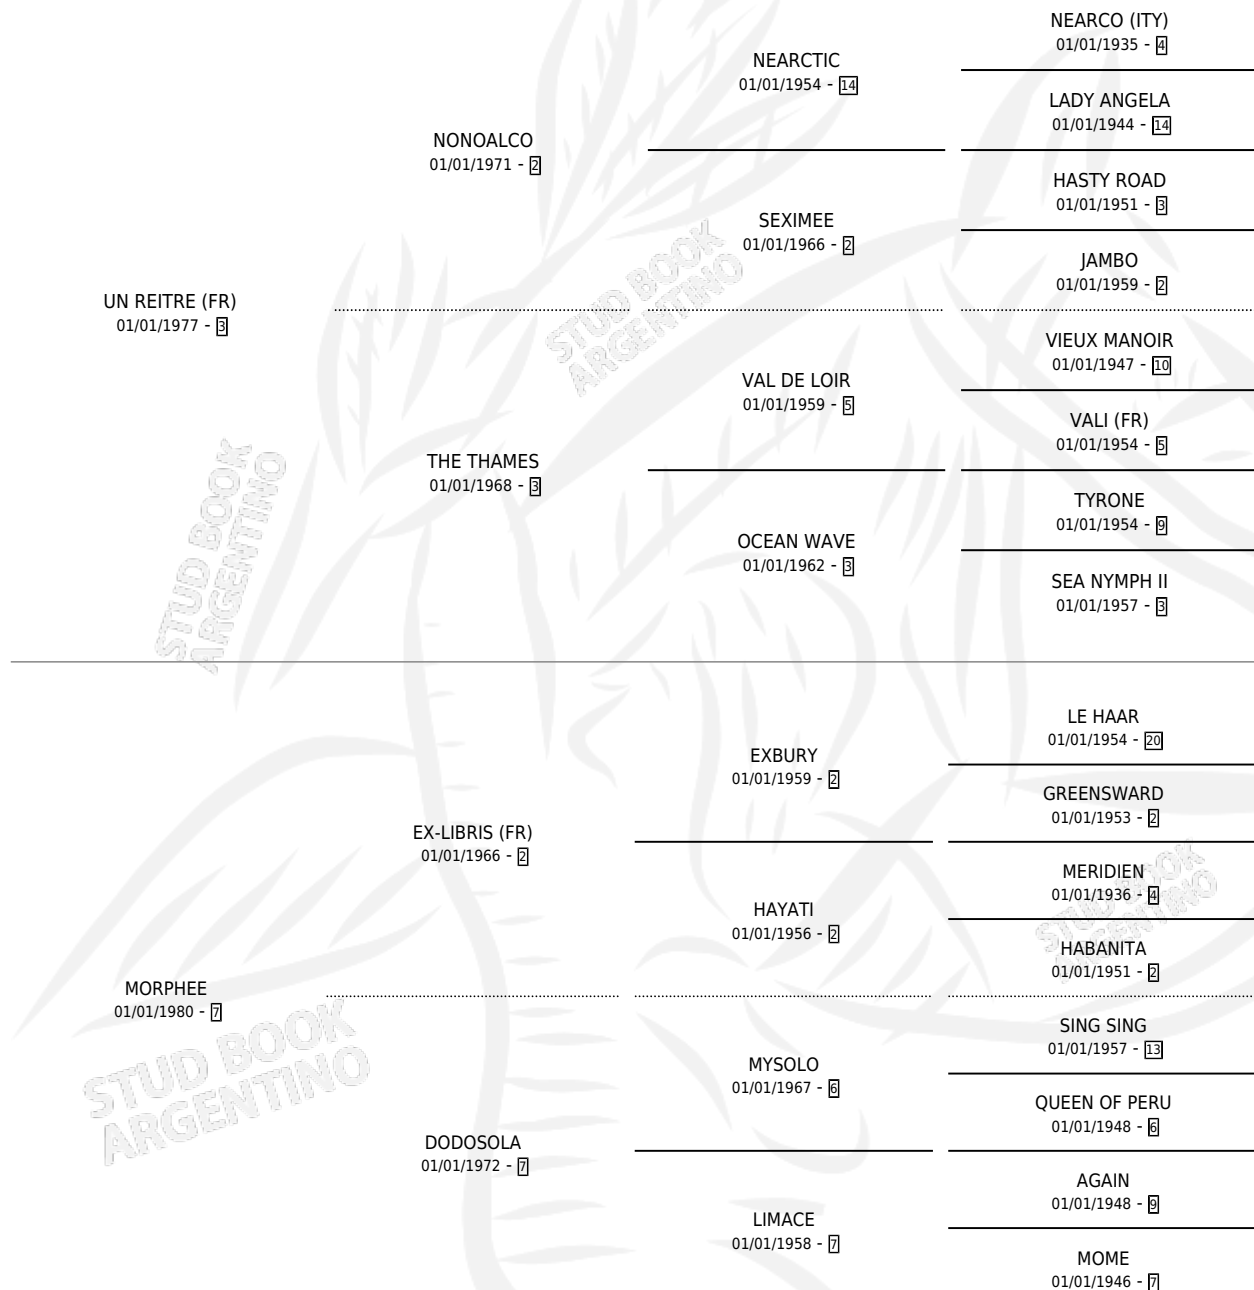

Lugar de nacimiento: La Borinqueña

Criador: La Borinqueña

~

HIJOS

	MACHOS	HEMBRAS
2 NACIERON	0	2
1 CORRIERON	0	1

SIN ACTUACIONES

PEDIGREE

CAMPAÑA

Solo carreras oficiales de Argentina

POR EDAD

EDAD	CC	1°	2°	3°	4°	5°	NP	CLC	CLG	CLCG1	CLGG1	IMPORTE	GANANCIA / CC
4 AÑOS	6	0	0	0	1	2	3	0	0	0	0	\$516	\$86
5 AÑOS	4	0	0	0	0	0	4	0	0	0	0	\$0	\$0
TOTALES	10	0	0	0	1	2	7	0	0	0	0	\$516	\$52
%		0.0%	0.0%	0.0%	10.0%	20.0%	70.0%	0.0%	0.0%	0.0%	0.0%		