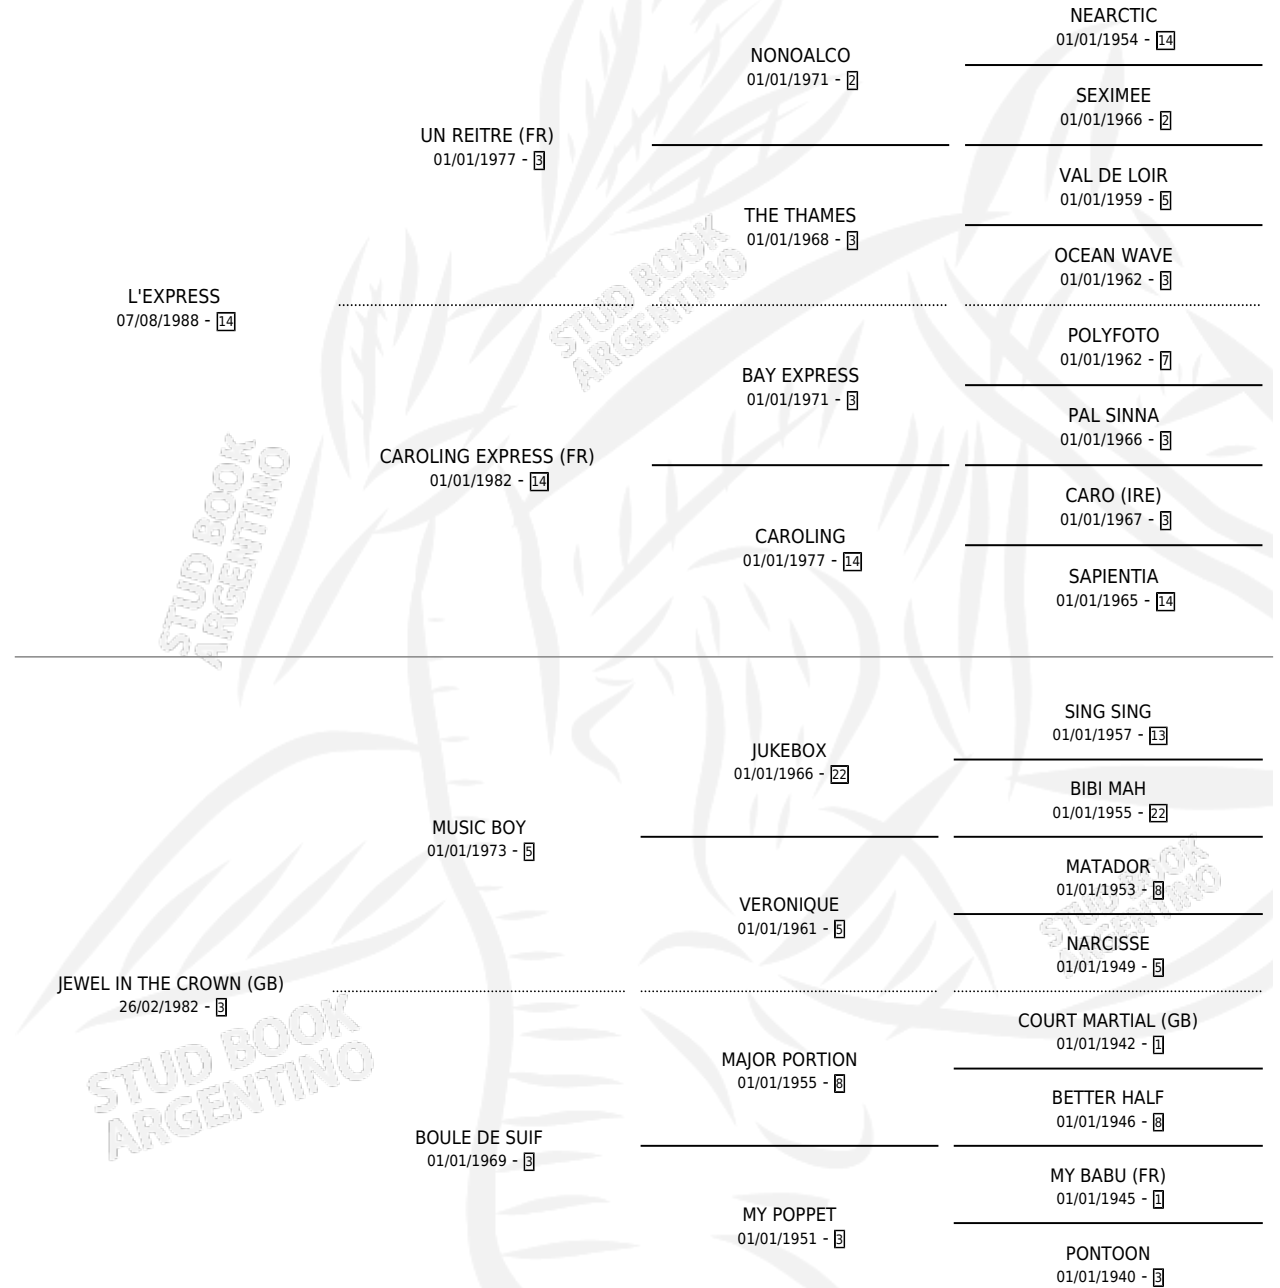

Lugar de nacimiento: La Borinqueña

Criador: La Borinqueña

~

HIJOS

	MACHOS	HEMBRAS
2 NACIERON	1	1
SIN ACTUACIONES		

PEDIGREE

CAMPAÑA

Solo carreras oficiales de Argentina