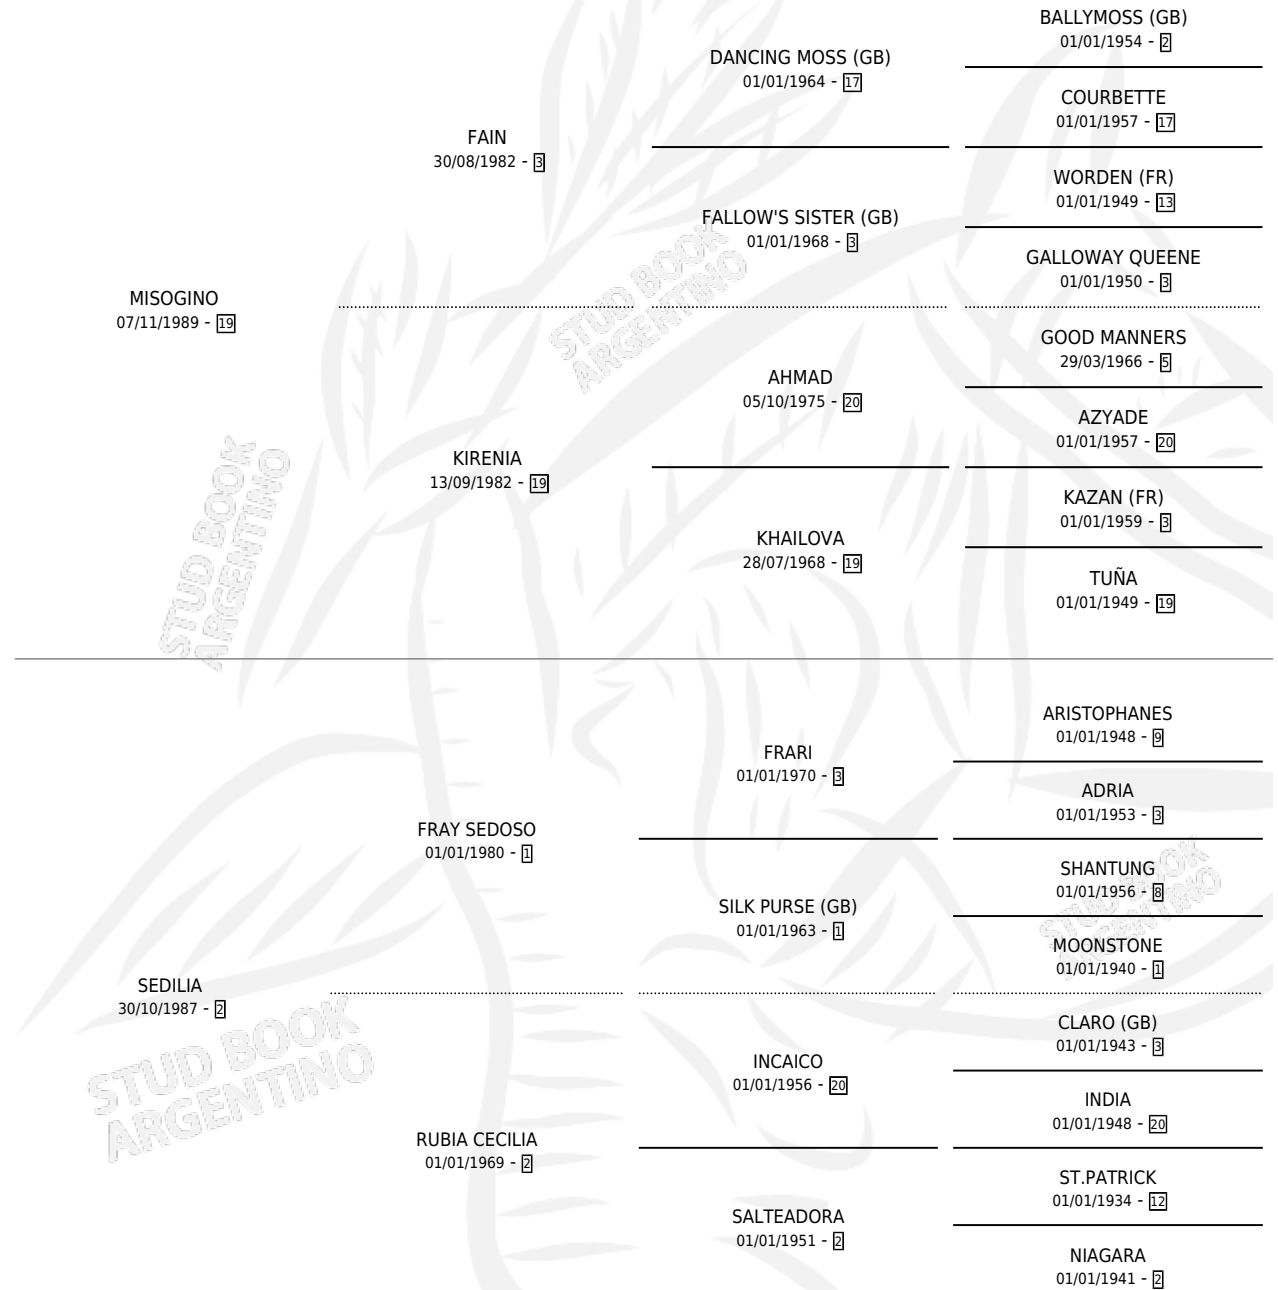

# MISOGENA

por MISOGINO y SEDILIA por FRAY SEDOSO

Argentina · Hembra · Zaino Doradillo · SP · 16/11/1994  
Familia 2-h · Volumen 35

## ESTADO

TIPIFICACIÓN SANGUÍNEA	X
TIPIFICACIÓN POR ADN	X
PASAPORTE	X
IDENTIFICACIÓN POR MICROCHIP	X
REPRODUCTOR	X

**Lugar de nacimiento:** El Carrocero

**Criador:** Sin dato

## PEDIGREE