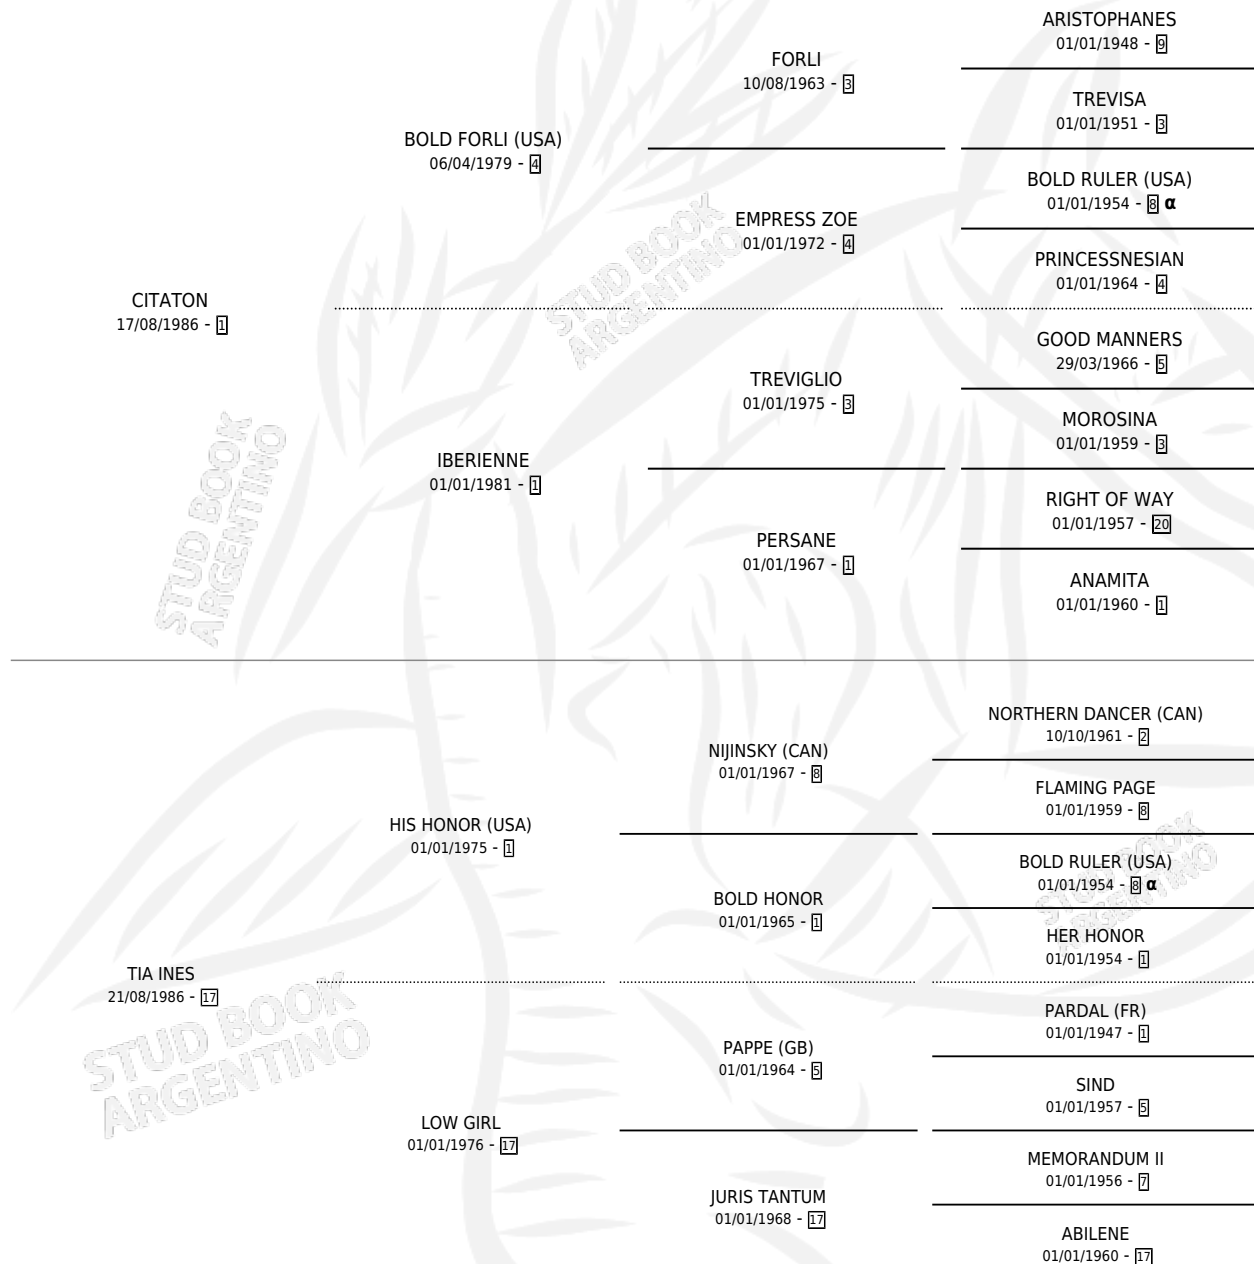

BASIMO

por CITATON y TIA INES por HIS HONOR (USA)

Argentina · Macho · Zaino · SP · 21/11/1994
Familia 17-c · Volumen 35

ESTADO

TIPIFICACIÓN SANGUÍNEA	X
TIPIFICACIÓN POR ADN	X
PASAPORTE	X
IDENTIFICACIÓN POR MICROCHIP	X
REPRODUCTOR	X

Lugar de nacimiento: Don Fede

Criador: Sin dato

PEDIGREE

INBREEDING : α

BASIMO

Datos oficiales del Stud Book Argentino

Documento generado el 09/05/2026

studbook.org.ar