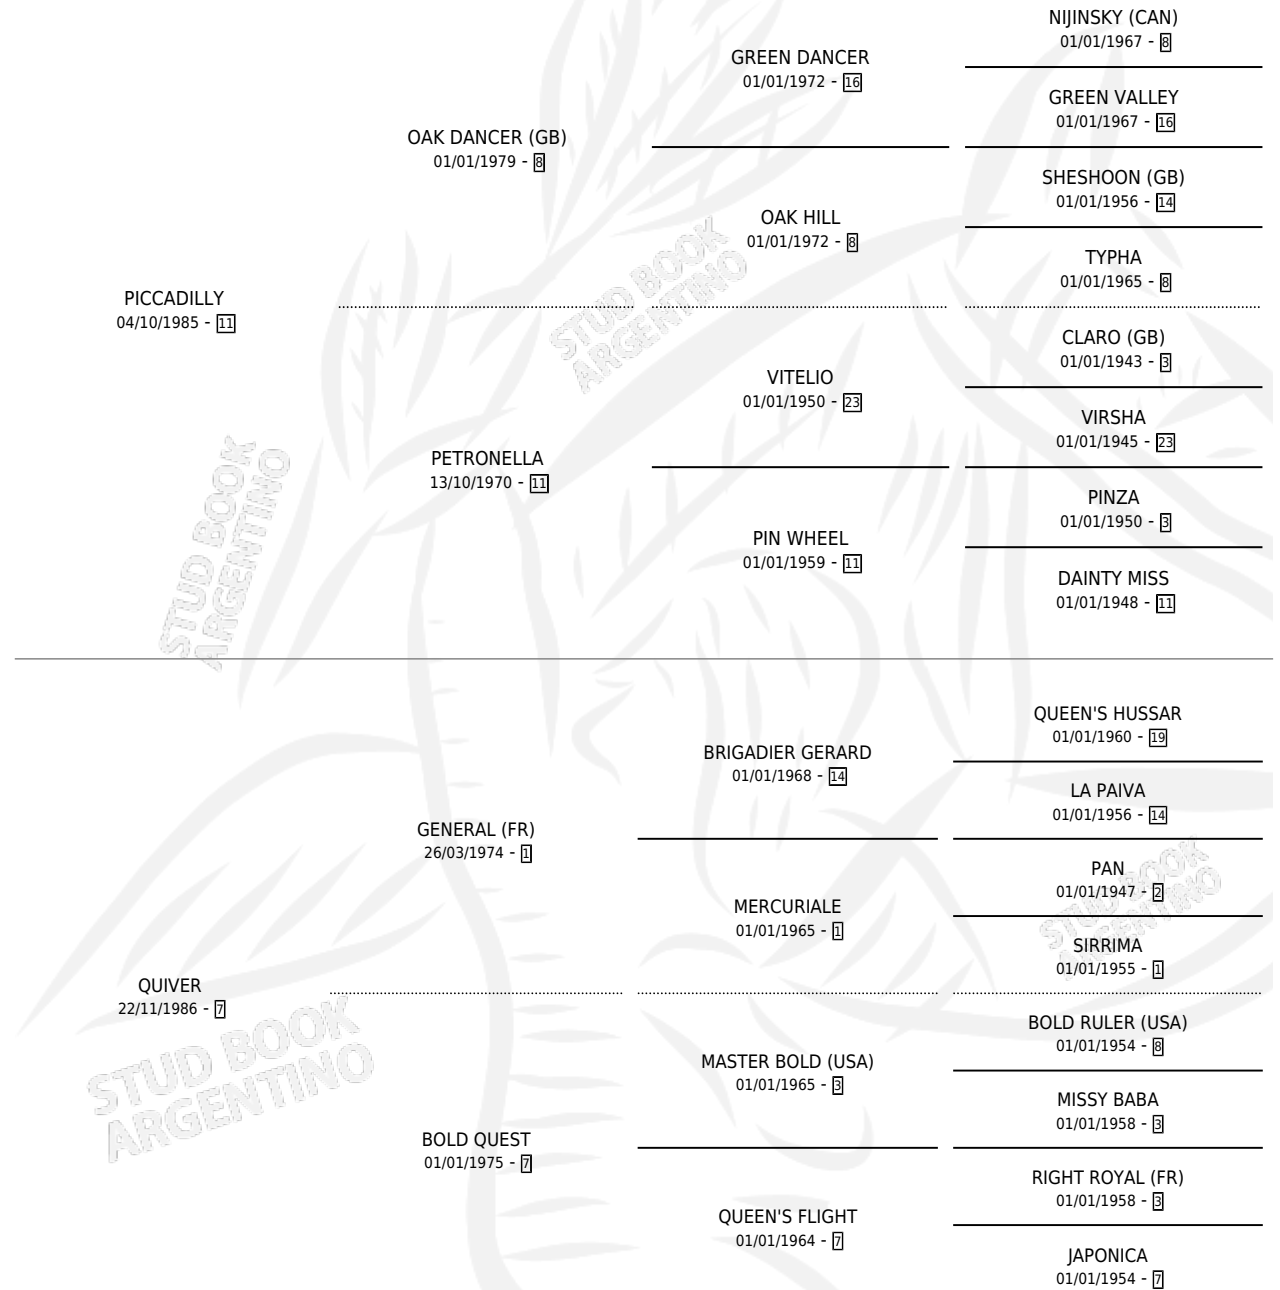

RAFFADALI

por **PICCADILLY** y **QUIVER** por **GENERAL (FR)**

Argentina · Macho · Zaino · SP · 15/11/1994
Familia 7 · Volumen 35

ESTADO

TIPIFICACIÓN SANGUÍNEA	X
TIPIFICACIÓN POR ADN	X
PASAPORTE	X
IDENTIFICACIÓN POR MICROCHIP	X
REPRODUCTOR	X

Lugar de nacimiento: Los Paraisos

Criador: Sin dato

PEDIGREE