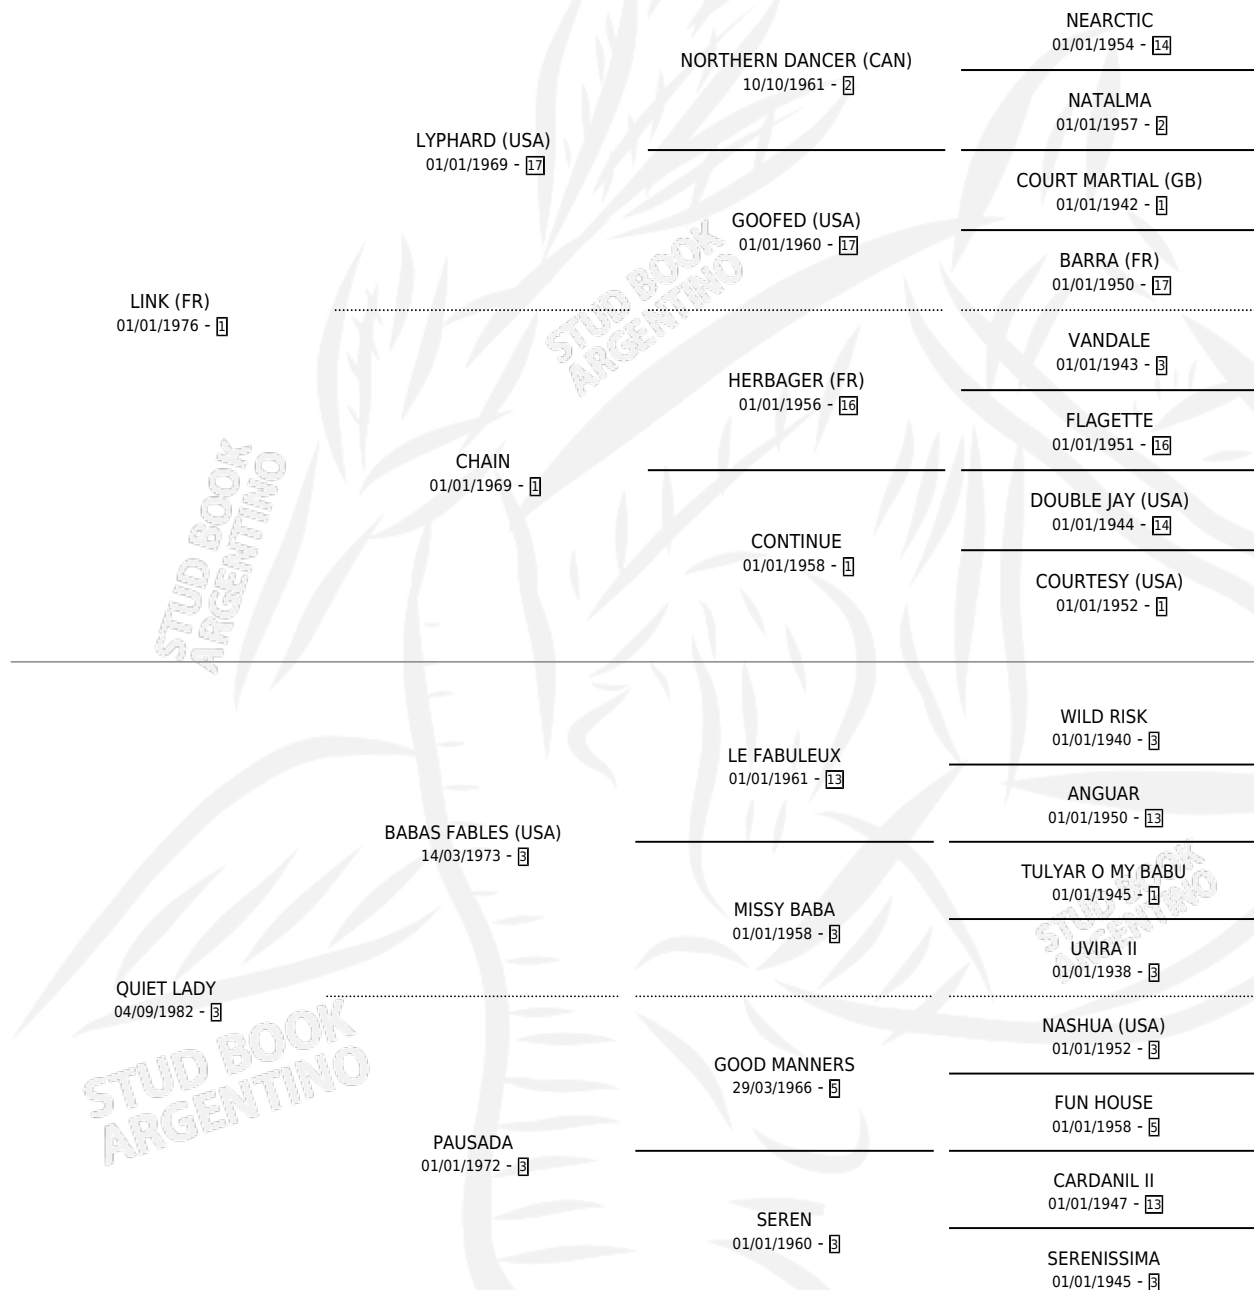

# TANGO FERROZ (URU)

por LINK (FR) y QUIET LADY por BABAS FABLES (USA)

Uruguay · Macho · Zaino · SP · 12/10/1991  
Familia 3-b · Volumen web

## ESTADO

TIPIFICACIÓN SANGUÍNEA	X
TIPIFICACIÓN POR ADN	X
PASAPORTE	X
IDENTIFICACIÓN POR MICROCHIP	X
REPRODUCTOR	X

**Lugar de nacimiento:** Uruguay

**Criador:** Extranjero

## PEDIGREE

**EXPORTACIÓN / IMPORTACIÓN**

FECHA	MOVIMIENTO	PAÍS
06/12/1994	IMPORTADO	URUGUAY

~

**CAMPAÑA**

Solo carreras oficiales de Argentina