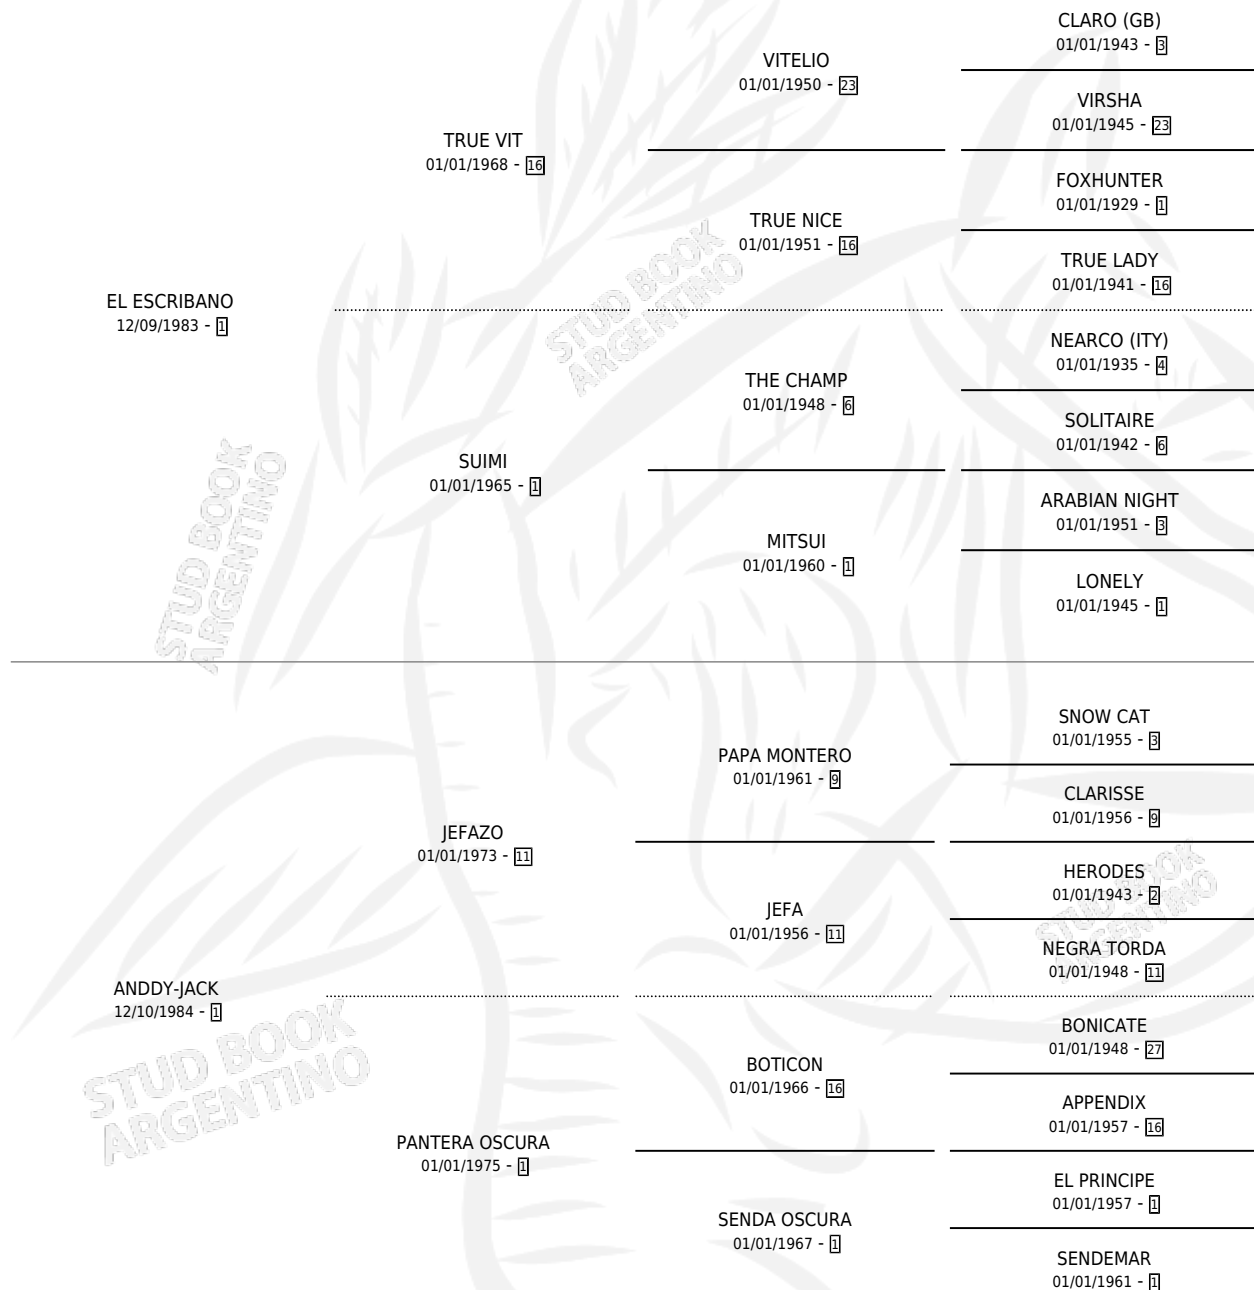

KRI JACK

por **EL ESCRIBANO** y **ANDDY-JACK** por **JEFAZO**

Argentina · Hembra · Tordillo · SP · 31/10/1994
Familia 1-o · Volumen 35

ESTADO

TIPIFICACIÓN SANGUÍNEA	X
TIPIFICACIÓN POR ADN	X
PASAPORTE	X
IDENTIFICACIÓN POR MICROCHIP	X
REPRODUCTOR	X

Lugar de nacimiento: Las Nenas

Criador: Sin dato

PEDIGREE

KRI JACK

Datos oficiales del Stud Book Argentino

Documento generado el 05/05/2026

studbook.org.ar