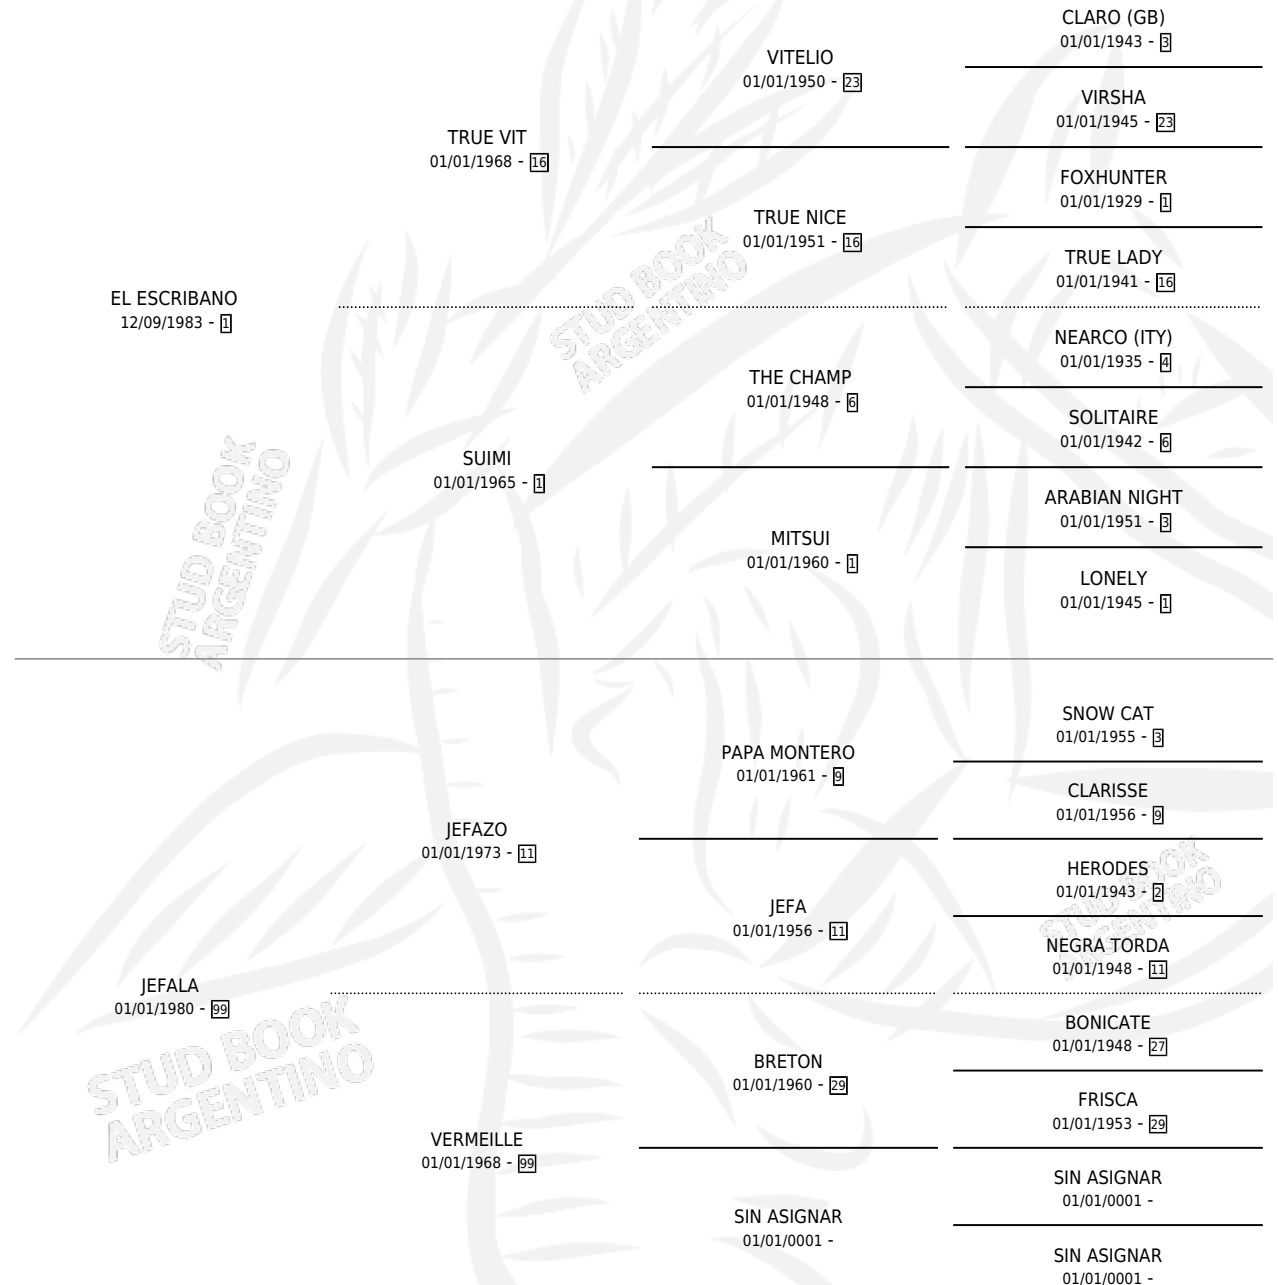

CRIFALA

por EL ESCRIBANO y JEFALA por JEFAZO

Argentina · Hembra · Zaino · SP · 28/09/1994
Familia 99 · Volumen 35

ESTADO

TIPIFICACIÓN SANGUÍNEA	X
TIPIFICACIÓN POR ADN	X
PASAPORTE	X
IDENTIFICACIÓN POR MICROCHIP	X
REPRODUCTOR	X

Lugar de nacimiento: Las Nenas

Criador: Sin dato

PEDIGREE

CRIFALA

Datos oficiales del Stud Book Argentino

Documento generado el 04/05/2026

studbook.org.ar