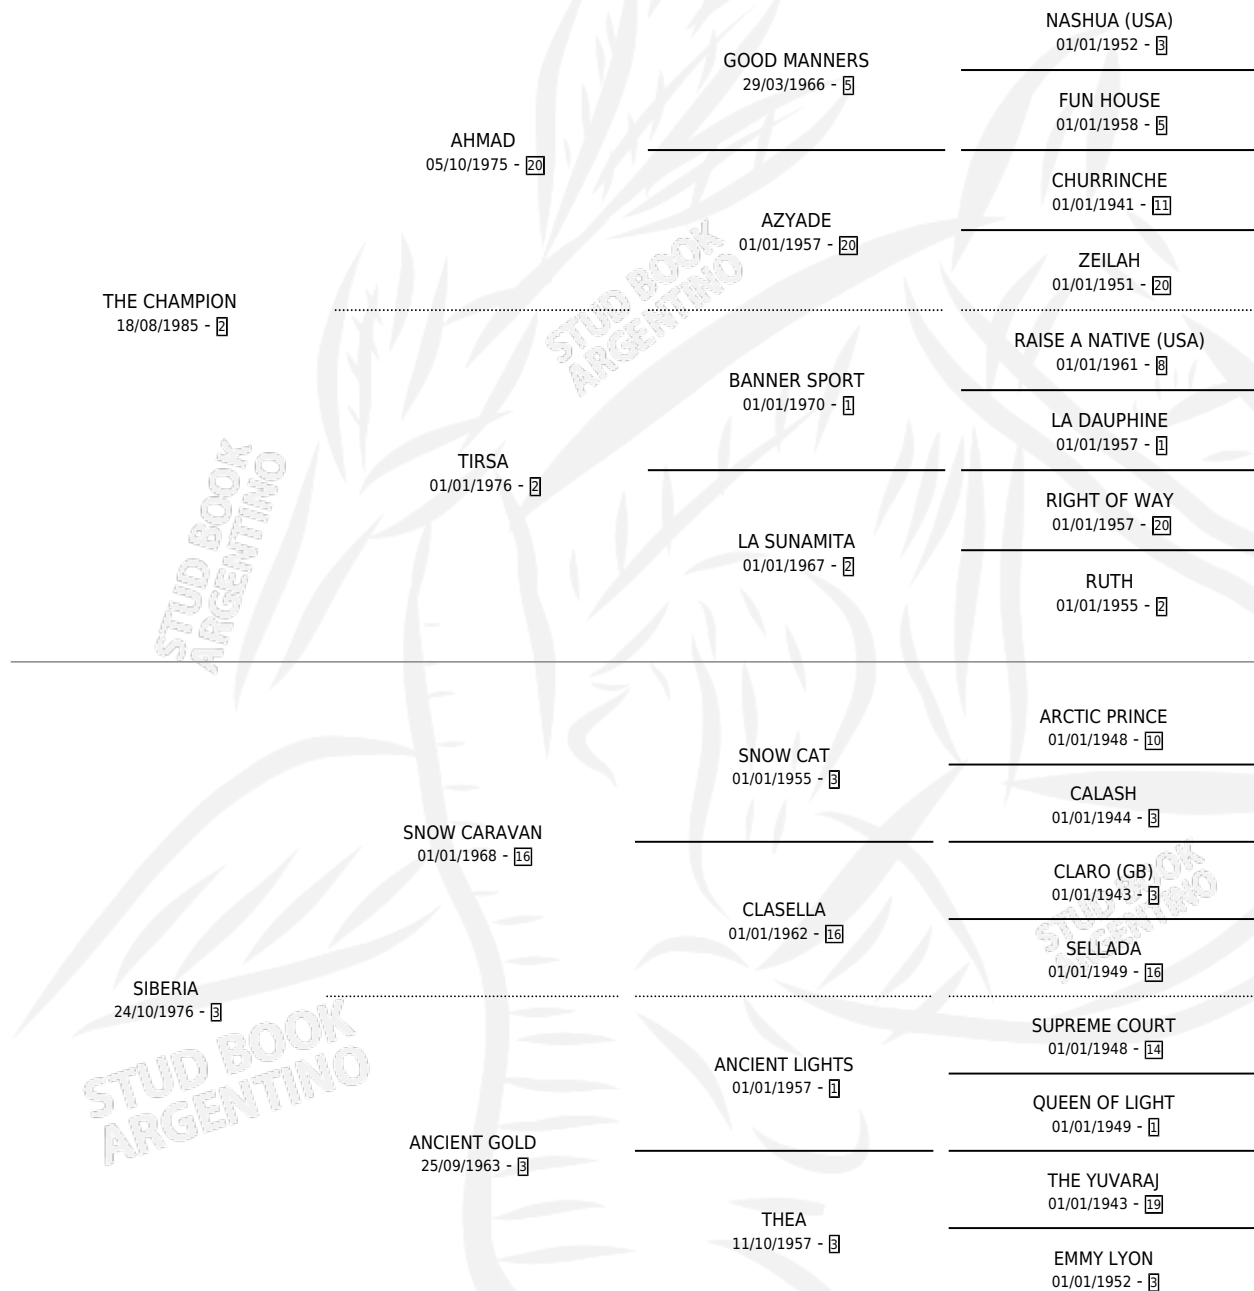

THE LIFE

por THE CHAMPION y SIBERIA por SNOW CARAVAN

Argentina · Hembra · Alazan · SP · 26/11/1994
Familia 3-f · Volumen 35

ESTADO

TIPIFICACIÓN SANGUÍNEA	X
TIPIFICACIÓN POR ADN	X
PASAPORTE	X
IDENTIFICACIÓN POR MICROCHIP	X
REPRODUCTOR	X

Lugar de nacimiento: Yanina

Criador: Sin dato

PEDIGREE

CAMPAÑA

Solo carreras oficiales de Argentina

POR EDAD

EDAD	CC	1°	2°	3°	4°	5°	NP	CLC	CLG	CLCG1	CLGG1	IMPORTE	GANANCIA / CC
4 AÑOS	6	2	0	0	1	1	2	0	0	0	0	\$10,985	\$1,831
5 AÑOS	4	1	0	0	0	0	3	0	0	0	0	\$4,100	\$1,025
TOTALES	10	3	0	0	1	1	5	0	0	0	0	\$15,085	\$1,509
%		30.0%	0.0%	0.0%	10.0%	10.0%	50.0%	0.0%	0.0%	0.0%	0.0%		

Ganadora de 3 carreras en Palermo y La Plata debutando - \$15,085, a los 4 y 5 años.

POR DISTANCIA

HIPODROMO	CC	1°	2°	3°	4°	5°	NP	CLC	CLG	CLCG1	CLGG1	IMPORTE
PALERMO	7	2	0	0	1	1	3	0	0	0	0	\$10,985
1200 MTS	3	1	0	0	0	1	1	0	0	0	0	\$5,000
1000 MTS	1	0	0	0	1	0	0	0	0	0	0	\$285
1400 MTS	3	1	0	0	0	0	2	0	0	0	0	\$5,700
LA PLATA	2	1	0	0	0	0	1	0	0	0	0	\$4,100
1100 MTS	2	1	0	0	0	0	1	0	0	0	0	\$4,100
SAN ISIDRO	1	0	0	0	0	0	1	0	0	0	0	\$0
1200 MTS	1	0	0	0	0	0	1	0	0	0	0	\$0