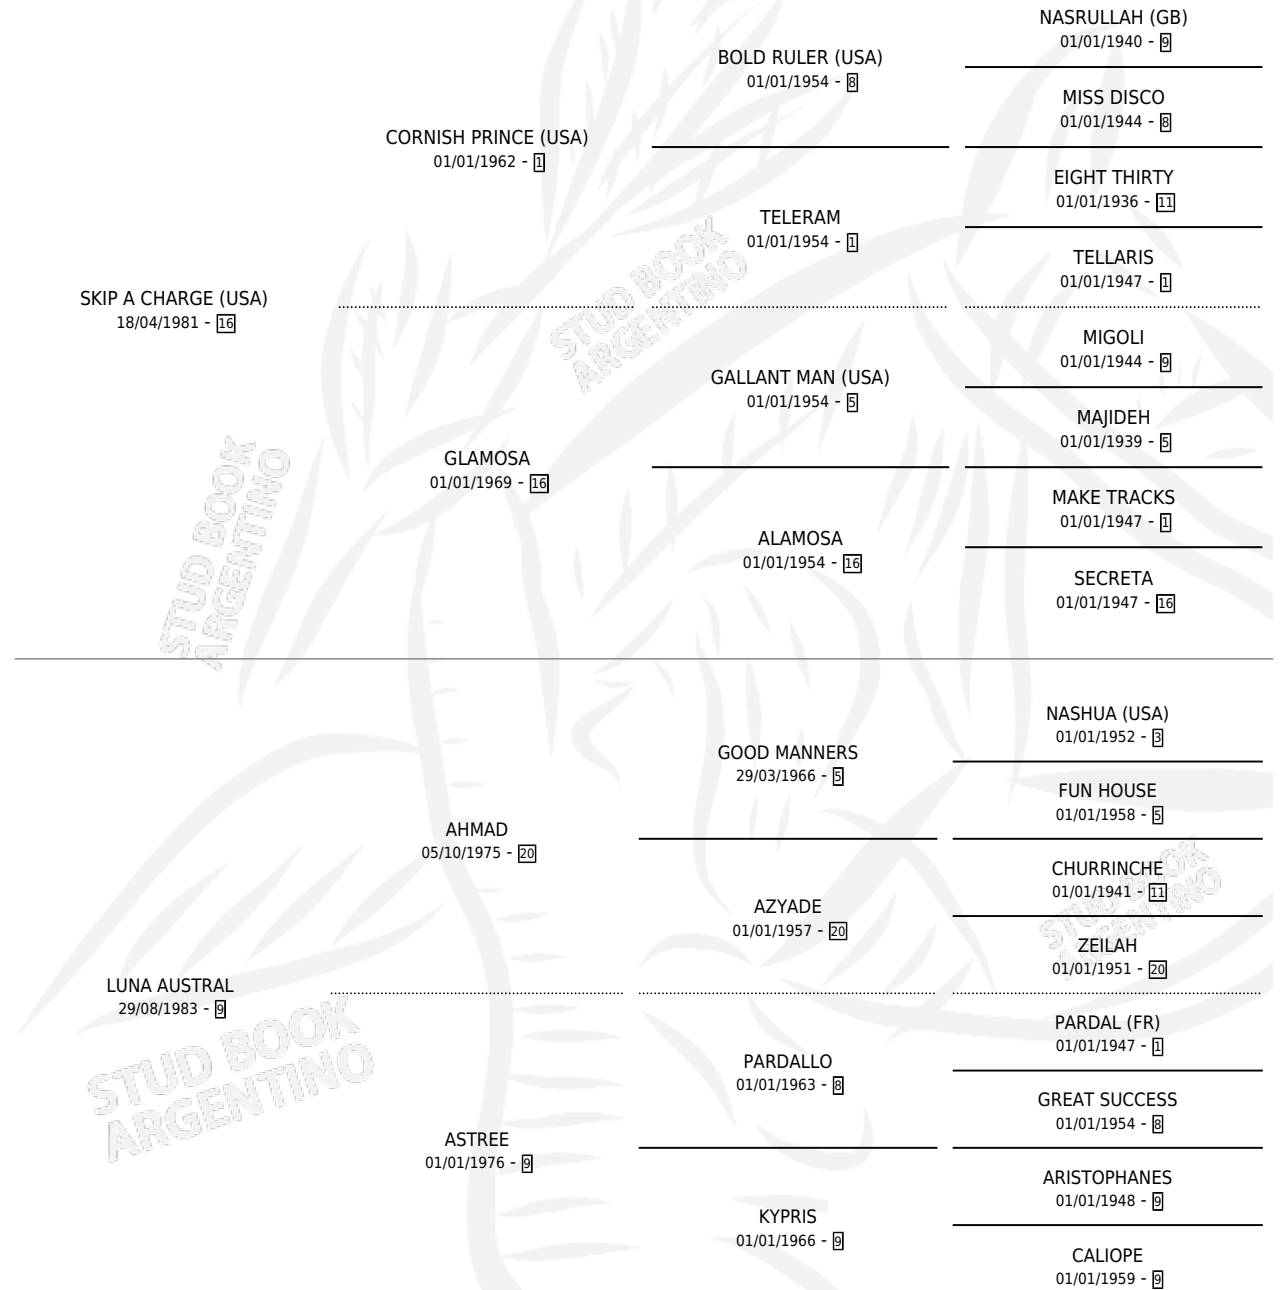

SKIPAHMADA

por **SKIP A CHARGE (USA)** y **LUNA AUSTRAL** por **AHMAD**

Argentina · Hembra · Zaino · SP · 01/11/1994
Familia 9-g · Volumen 35

ESTADO

TIPIFICACIÓN SANGUÍNEA	✓
TIPIFICACIÓN POR ADN	✓
PASAPORTE	X
IDENTIFICACIÓN POR MICROCHIP	X
REPRODUCTOR	✓

Lugar de nacimiento: Capricornio

Criador: Capricornio

~

HIJOS

	MACHOS	HEMBRAS
6 NACIERON	3	3
3 CORRIERON	2	1
1 GANARON	1	0
0 GANADORES CL	0 GANADORES GR	0 GANADORES G1

PEDIGREE

S

cimientos 6 / Efectividad 60.00%

PADRILLO	PRODUCTO	CRIADOR	1ER SERVICIO	ÚLTIMO SERVICIO
SECRETARIO PLAN	∅		18/11/2011	18/11/2011
EL JUICIOSO	AHMADA ROCK (H A, 23/09/2011) •MURIÓ EL 15/12/2012•	CAPRICORNIO	13/09/2010	13/09/2010
SLY	∅		09/10/2009	09/10/2009
EUROPEO	AUSTRAL ROCK (M T, 13/11/2008)	CAPRICORNIO	05/12/2007	05/12/2007
WESTERN CAT (USA)	∅		27/10/2006	27/10/2006
DISTINCT REALITY (USA)	AMADOR REAL (M Z, 26/09/2006) •MURIÓ EL 10/05/2007•	CAPRICORNIO	23/09/2005	14/10/2005
SLY	AHMADA SLEW (H Z, 16/08/2005) •MURIÓ EL 28/10/2005•	CAPRICORNIO	27/08/2004	27/08/2004
SLY	FIRST SLEW (M ZN, 12/08/2004)	CAPRICORNIO	28/08/2003	30/08/2003
SILVER PLANET	AHMADA PLAN (H Z, 17/08/2003) •MURIÓ EL 01/07/2007•	CAPRICORNIO	04/09/2002	04/09/2002
SILVER FINDER (USA)	∅		12/09/2001	12/09/2001