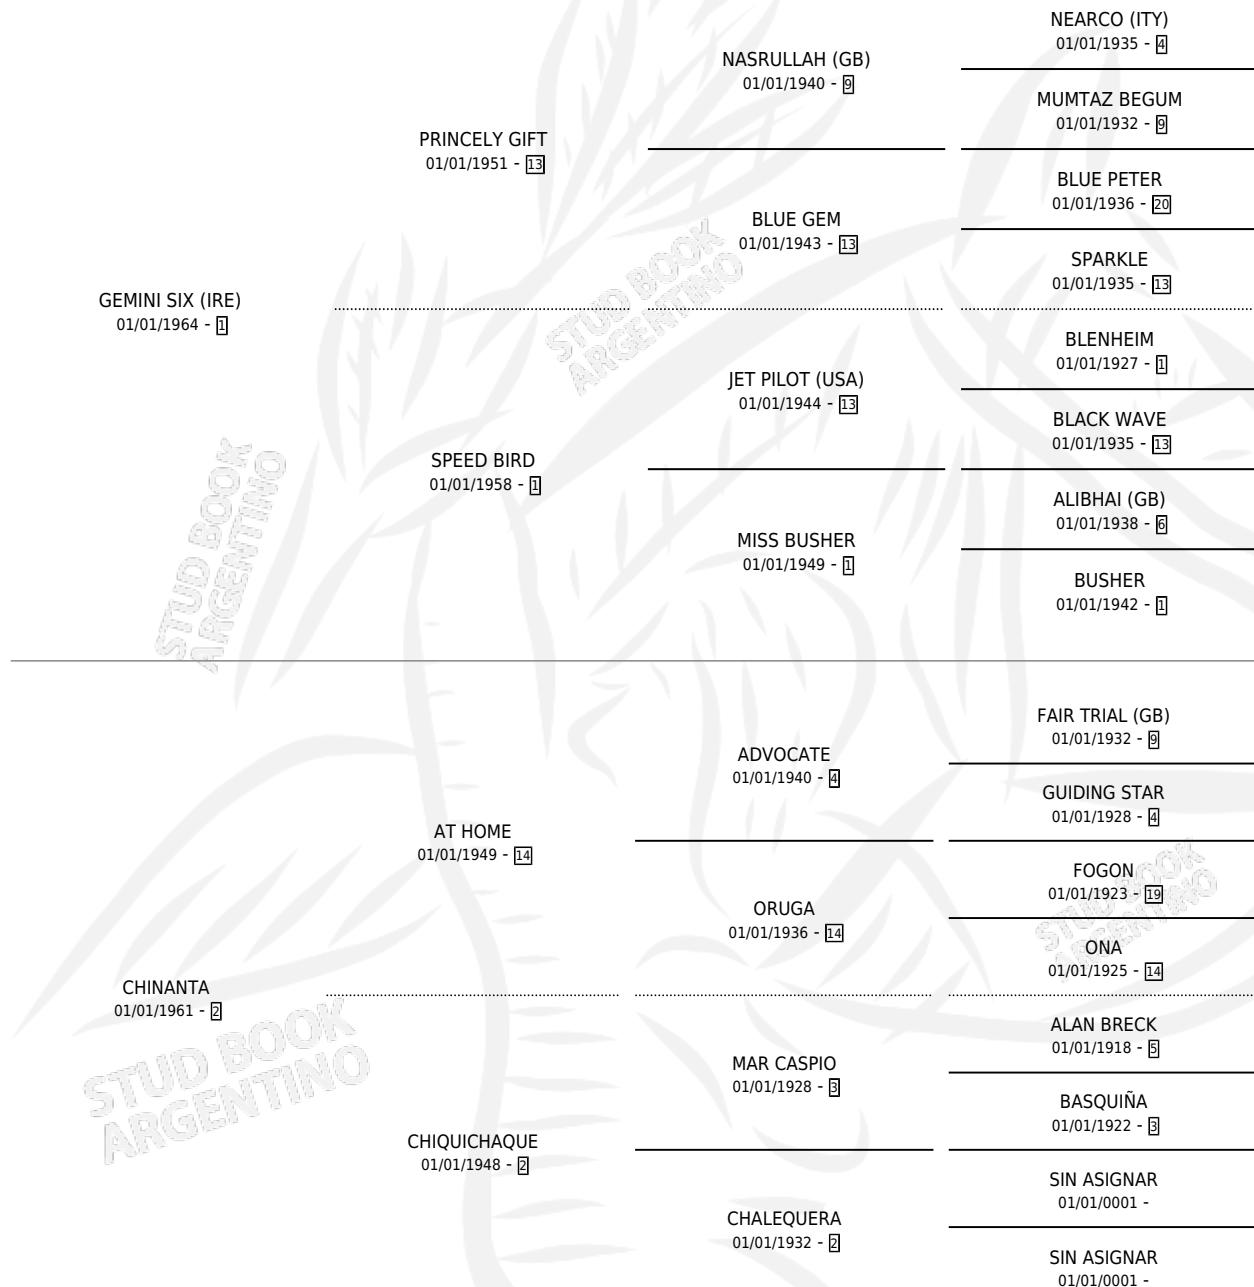

GABBIA

por GEMINI SIX (IRE) y CHINANTA por AT HOME

Argentina · Hembra · Zaino Doradillo · SP · 01/01/1972
Familia 2-j · Volumen 28

ESTADO

TIPIFICACIÓN SANGUÍNEA	X
TIPIFICACIÓN POR ADN	X
PASAPORTE	X
IDENTIFICACIÓN POR MICROCHIP	X
REPRODUCTOR	✓

Lugar de nacimiento: Campo particular

Criador: Sin dato

~

HIJOS

	MACHOS	HEMBRAS
3 NACIERON	1	2
1 CORRIERON	1	0
1 GANARON	1	0
0 GANADORES CL	0 GANADORES GR	0 GANADORES G1

PEDIGREE

S

mientos 2 / Efectividad 66.67%

PADRILLO	PRODUCTO	CRIADOR	1ER SERVICIO	ÚLTIMO SERVICIO
TUDOR TRAIL	∅		27/11/1985	29/11/1985
GABBIA	PICARA GABBIA (H Z, 18/08/1984)	SIN DATO		
TUDOR TRAIL	TUDOR GAB (M ZC, 24/10/1985)	SIN DATO		

Datos oficiales del Stud Book Argentino