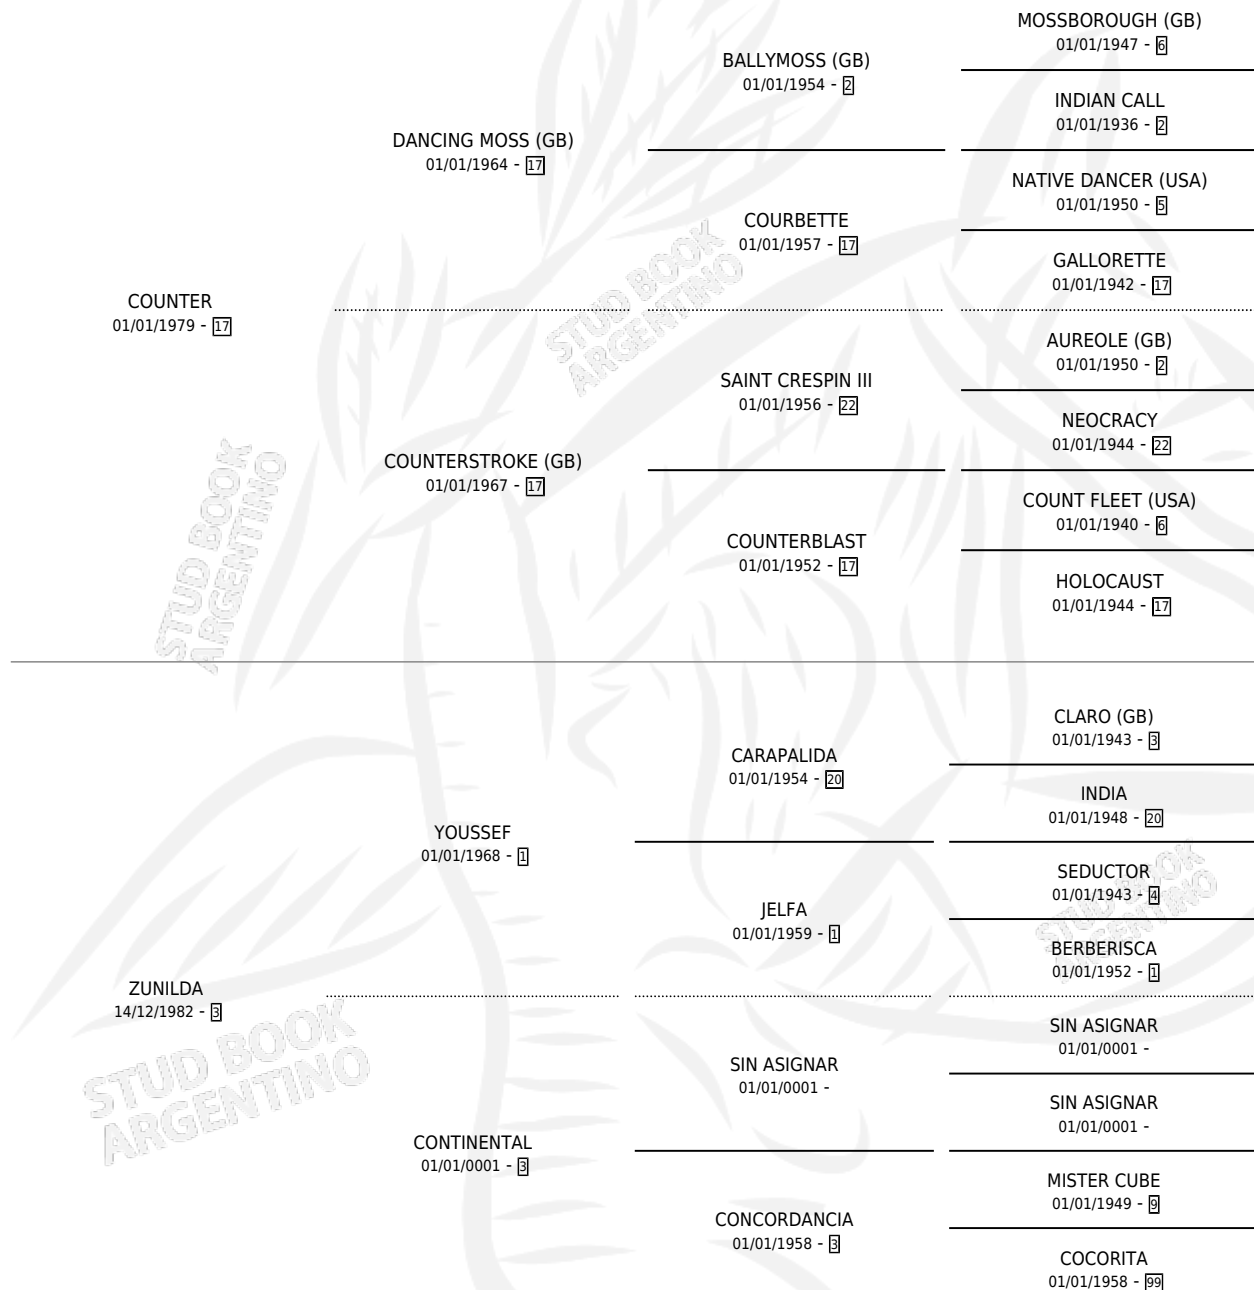

BENITO JOSE

por COUNTER y ZUNILDA por YOUSSEF

Argentina · Macho · Alazan Tostado · SP · 02/12/1994
Familia 3 · Volumen 35

ESTADO

TIPIFICACIÓN SANGUÍNEA	X
TIPIFICACIÓN POR ADN	X
PASAPORTE	X
IDENTIFICACIÓN POR MICROCHIP	X
REPRODUCTOR	X

Lugar de nacimiento: Tierra Nuestra

Criador: Tierra Nuestra

PEDIGREE

CAMPAÑA

Solo carreras oficiales de Argentina

POR EDAD

EDAD	CC	1°	2°	3°	4°	5°	NP	CLC	CLG	CLCG1	CLGG1	IMPORTE	GANANCIA / CC
4 AÑOS	2	0	0	0	0	0	2	0	0	0	0	\$0	\$0
5 AÑOS	2	0	0	1	0	0	1	0	0	0	0	\$484	\$242
6 AÑOS	3	0	0	0	1	0	2	0	0	0	0	\$190	\$63
TOTALES	7	0	0	1	1	0	5	0	0	0	0	\$674	\$96
%		0.0%	0.0%	14.3%	14.3%	0.0%	71.4%	0.0%	0.0%	0.0%	0.0%		