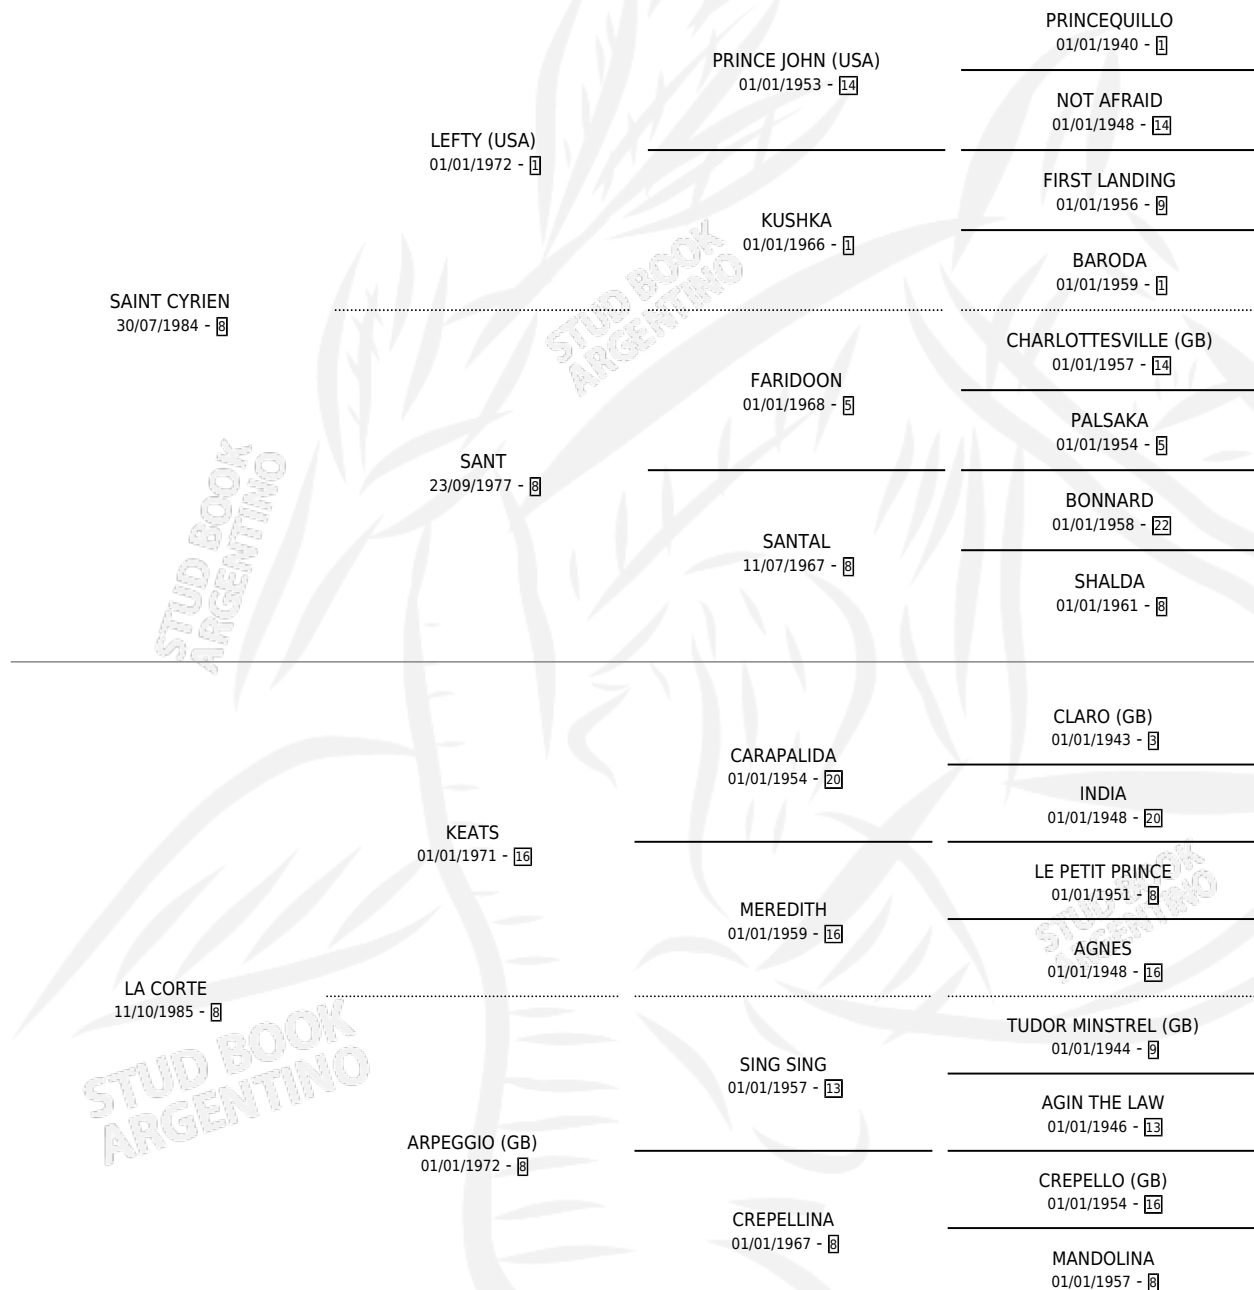

SEÑORA LYDIA

por SAINT CYRIEN y LA CORTE por KEATS

Argentina · Hembra · Alazan · SP · 12/11/1994
Familia 8-c · Volumen 35

ESTADO

TIPIFICACIÓN SANGUÍNEA	X
TIPIFICACIÓN POR ADN	X
PASAPORTE	X
IDENTIFICACIÓN POR MICROCHIP	X
REPRODUCTOR	X

Lugar de nacimiento: La Elisa Chica

Criador: Sin dato

PEDIGREE