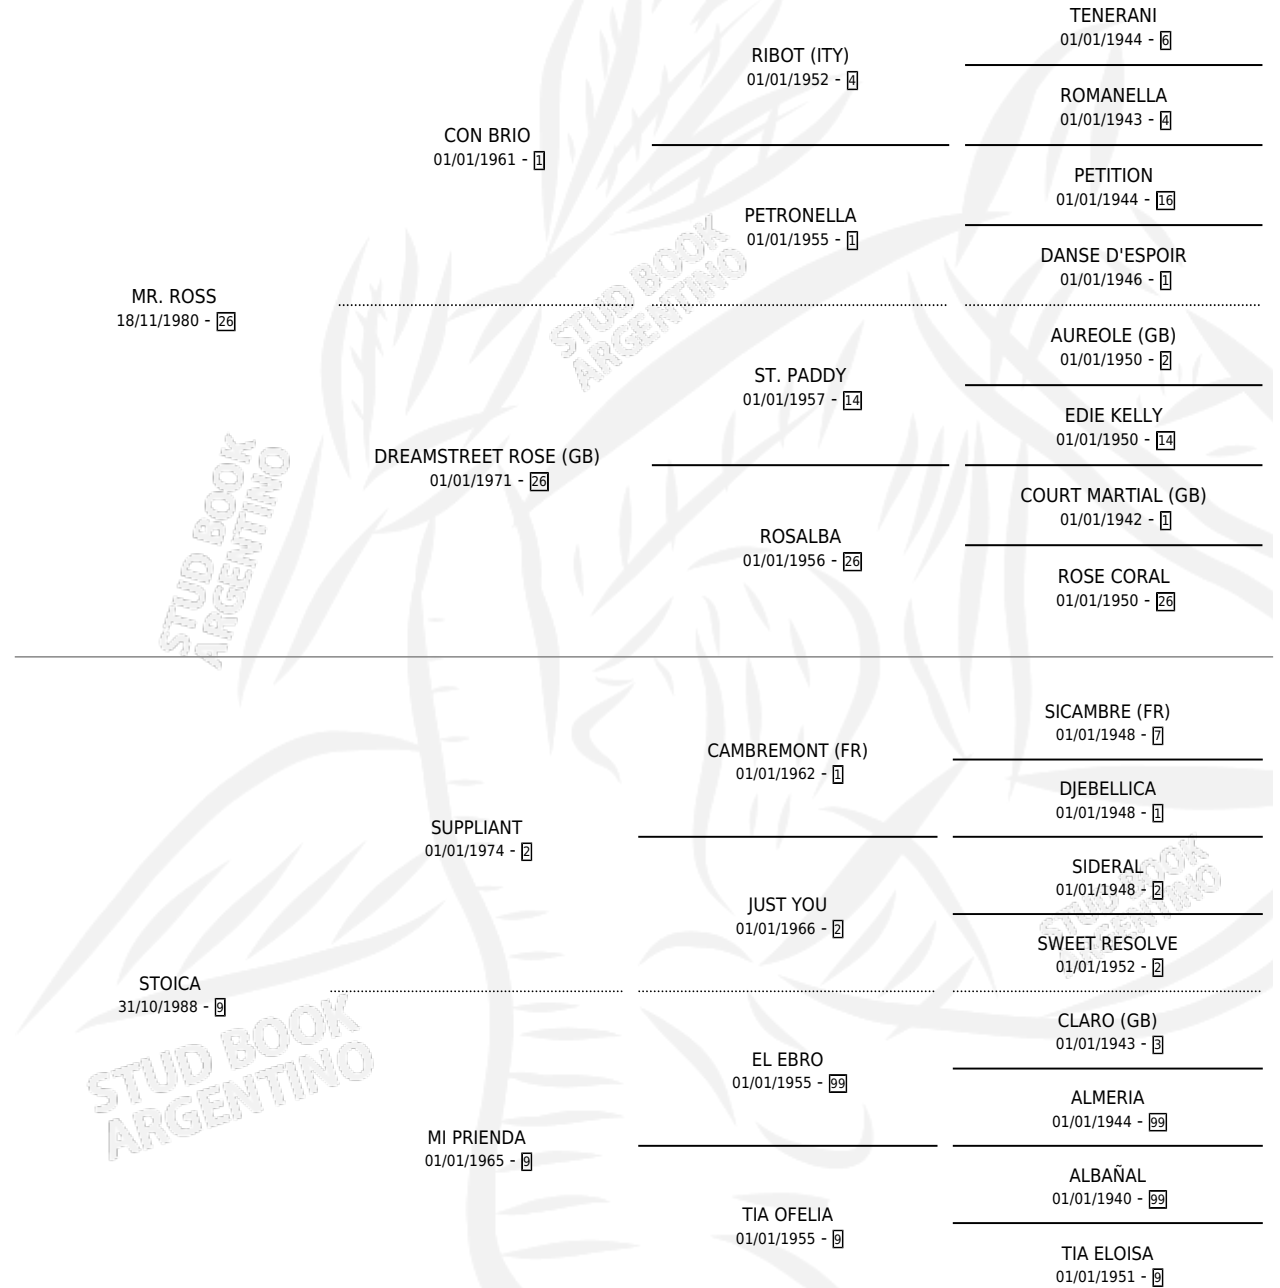

STOICA ROSS

por MR. ROSS y STOICA por SUPPLIANT

Argentina · Hembra · Alazan · SP · 20/11/1994
Familia 9-b · Volumen 35

ESTADO

TIPIFICACIÓN SANGUÍNEA	X
TIPIFICACIÓN POR ADN	X
PASAPORTE	X
IDENTIFICACIÓN POR MICROCHIP	X
REPRODUCTOR	X

Lugar de nacimiento: Campo particular

Criador: Sin dato

PEDIGREE