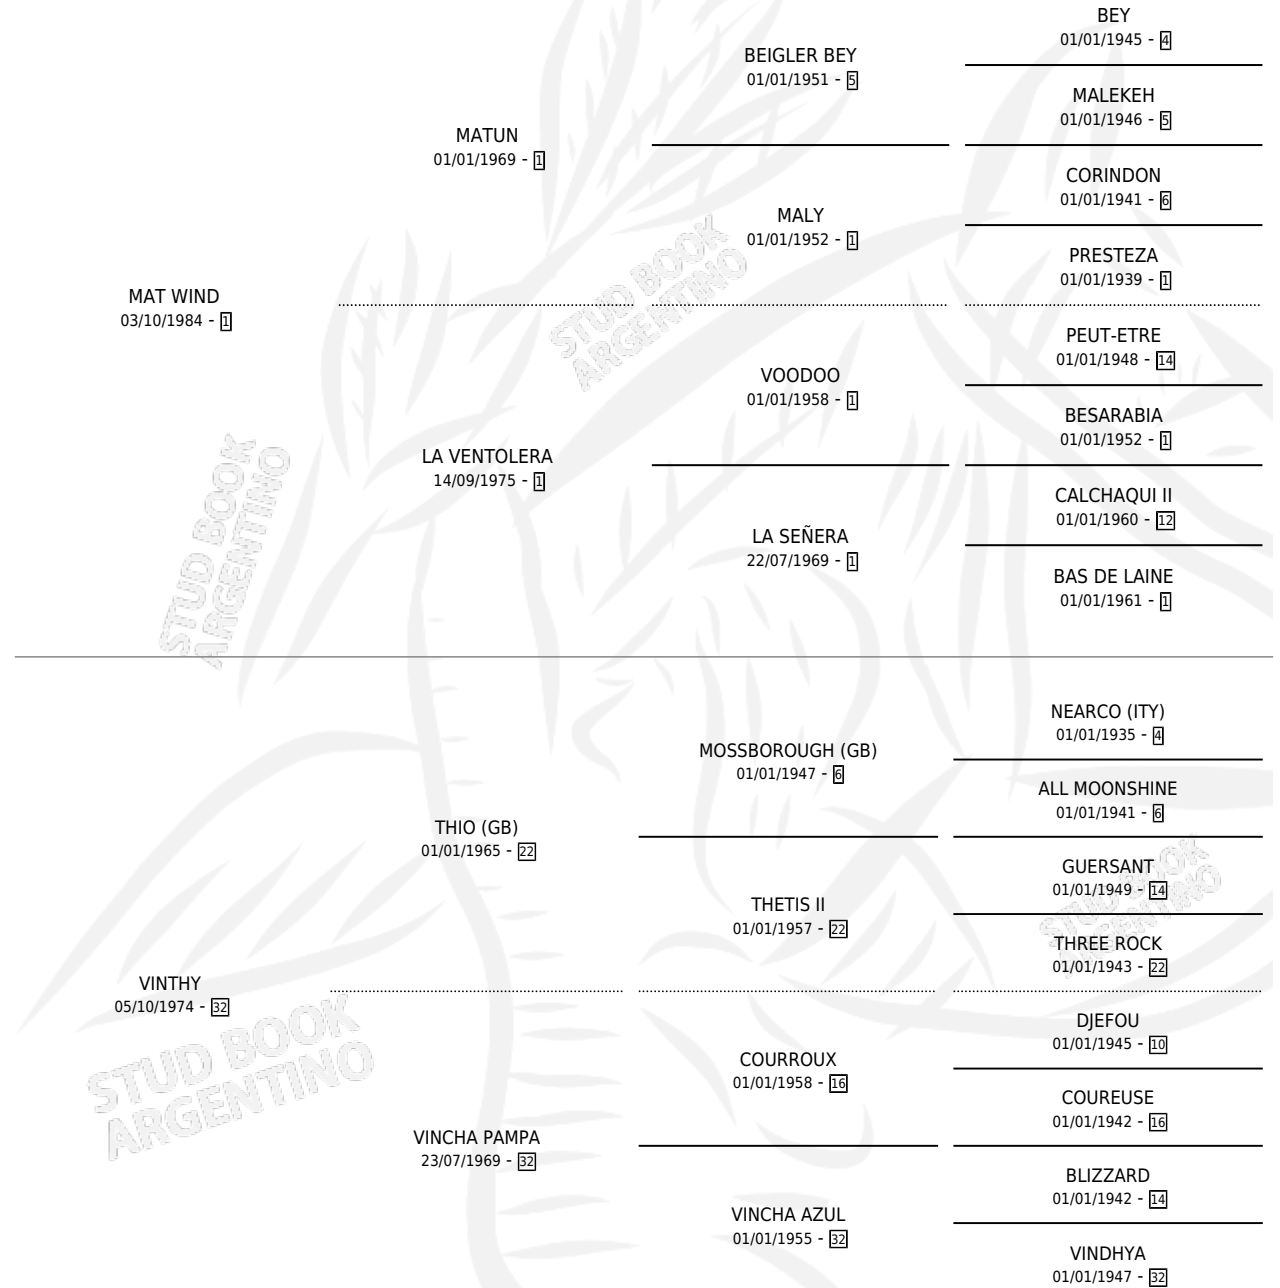

WINDTHY

por MAT WIND y VINTHY por THIO (GB)

Argentina · Macho · Alazan · SP · 28/11/1994
Familia 32 · Volumen 35

ESTADO

TIPIFICACIÓN SANGUÍNEA	X
TIPIFICACIÓN POR ADN	X
PASAPORTE	X
IDENTIFICACIÓN POR MICROCHIP	X
REPRODUCTOR	X

Lugar de nacimiento: Trebol de Cuatro Hojas

Criador: Sin dato

PEDIGREE

CAMPAÑA

Solo carreras oficiales de Argentina

POR EDAD

EDAD	CC	1°	2°	3°	4°	5°	NP	CLC	CLG	CLCG1	CLGG1	IMPORTE	GANANCIA / CC
4 AÑOS	1	0	0	0	0	0	1	0	0	0	0	\$0	\$0
TOTALES	1	0	0	0	0	0	1	0	0	0	0	\$0	\$0
%		0.0%	0.0%	0.0%	0.0%	0.0%	100%	0.0%	0.0%	0.0%	0.0%		