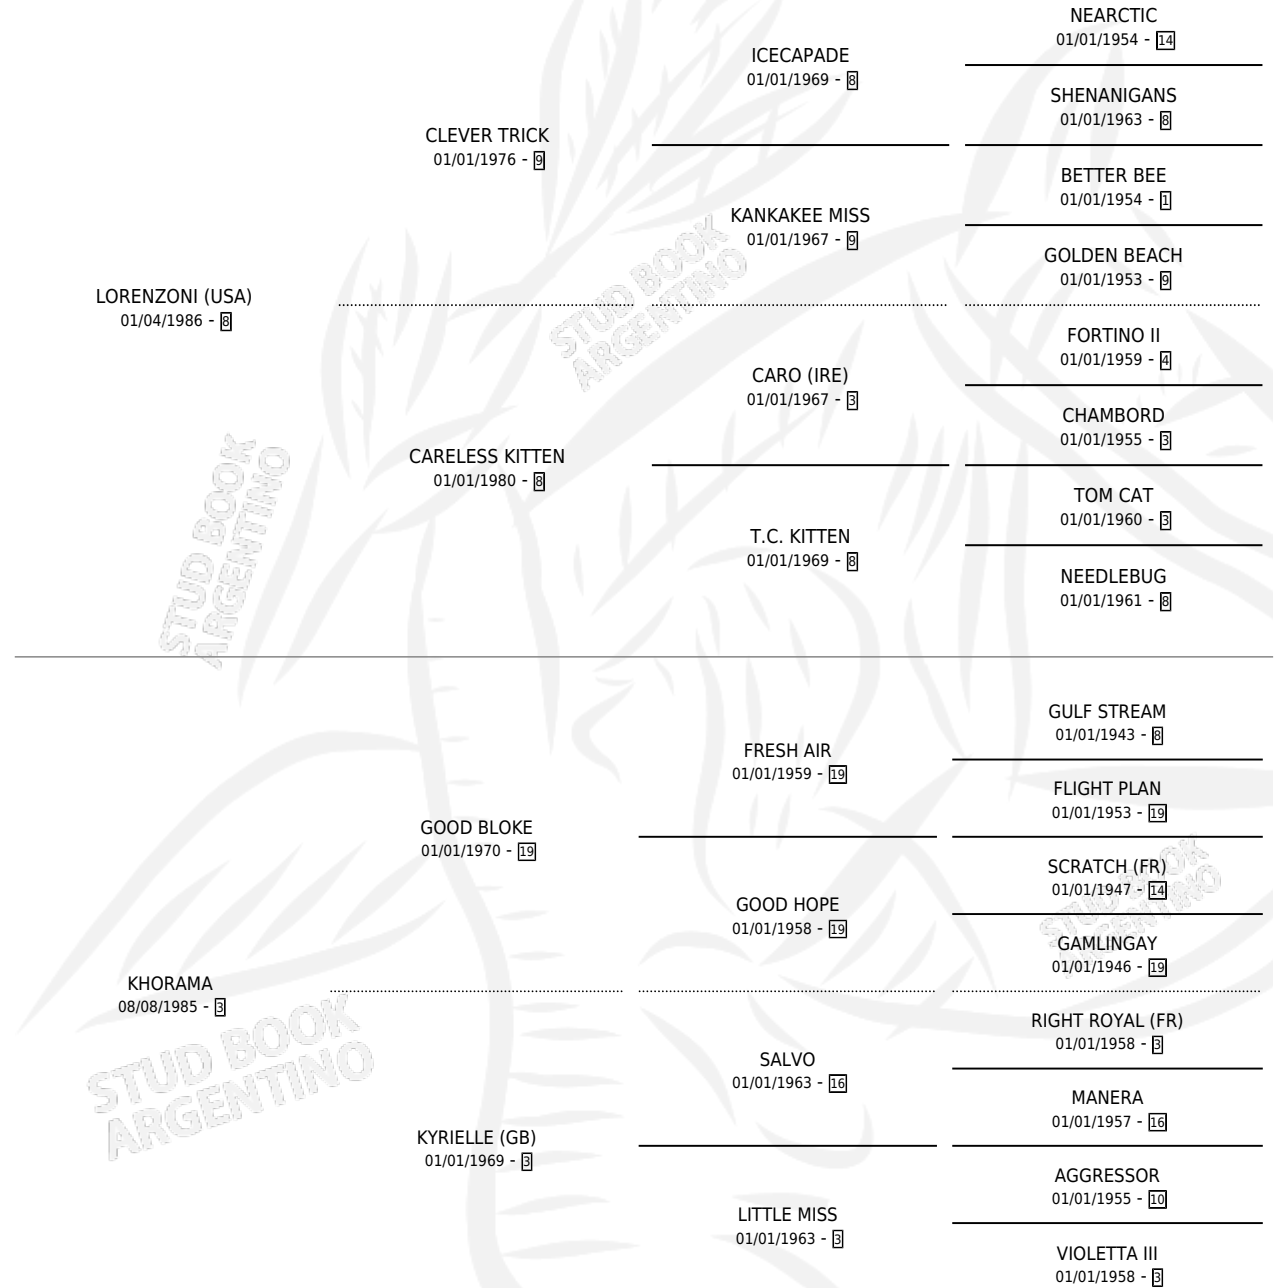

PERFILADOR

por **LORENZONI (USA)** y **KHORAMA** por **GOOD BLOKE**

Argentina · Macho · Alazan · SP · 12/09/1994
Familia 3-c · Volumen 35

ESTADO

TIPIFICACIÓN SANGUÍNEA	X
TIPIFICACIÓN POR ADN	X
PASAPORTE	X
IDENTIFICACIÓN POR MICROCHIP	X
REPRODUCTOR	X

Lugar de nacimiento: San Roque

Criador: Sin dato

PEDIGREE

PERFILADOR

Datos oficiales del Stud Book Argentino

Documento generado el 11/05/2026

studbook.org.ar