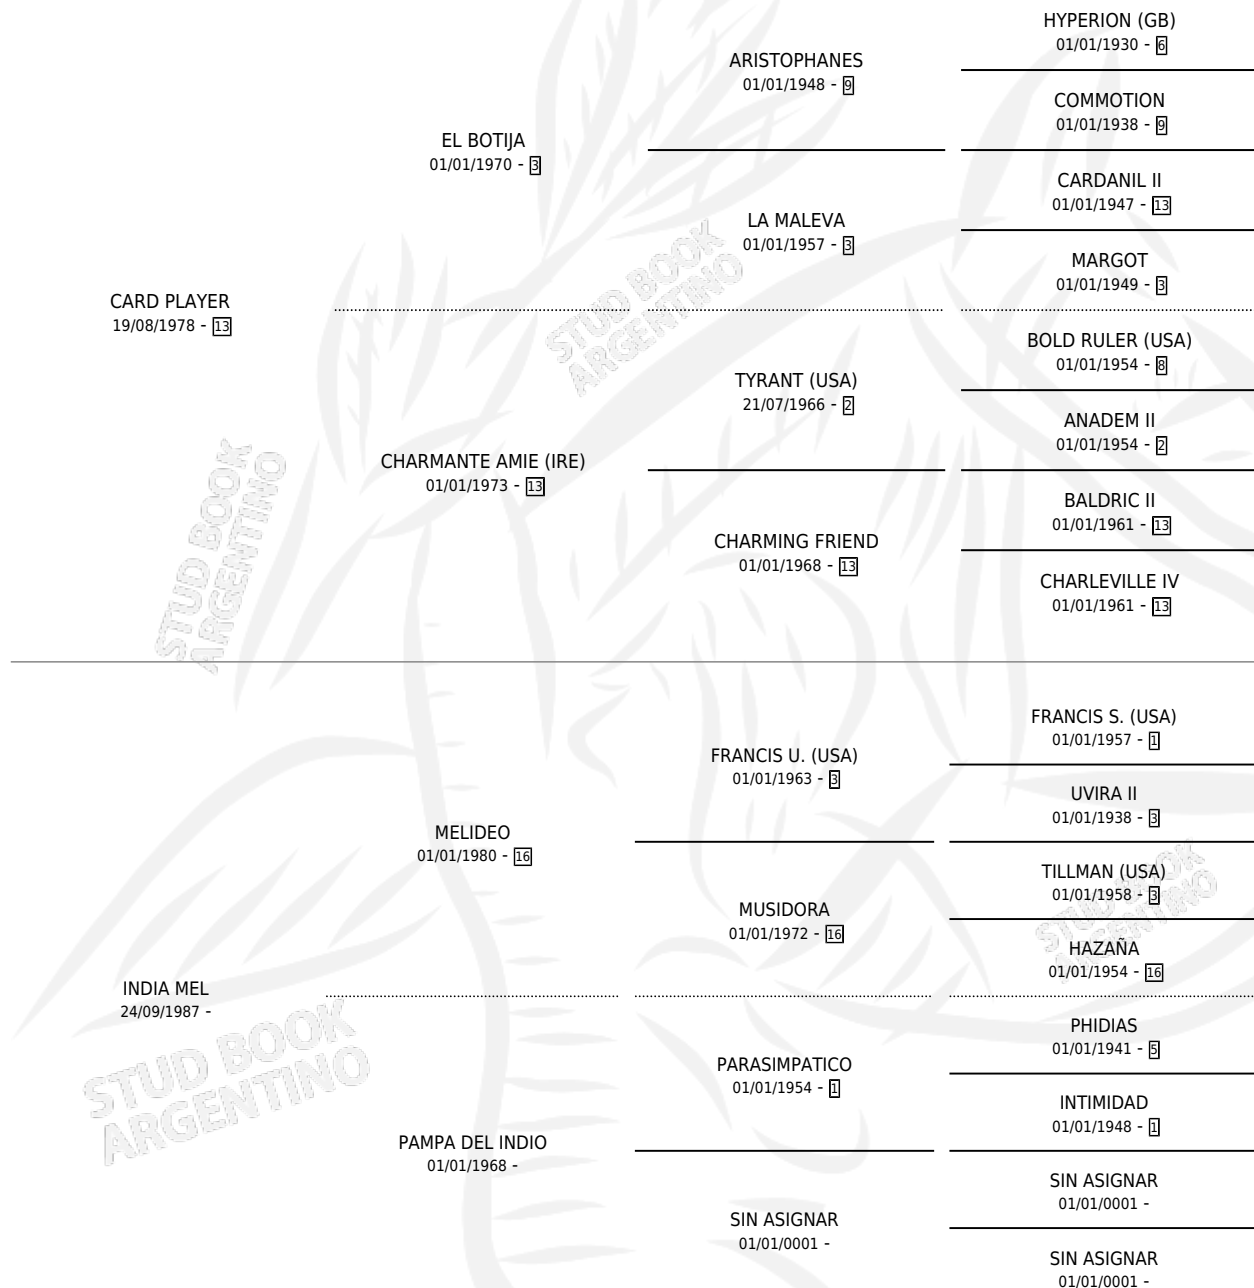

AGRANDADO PLAY

por CARD PLAYER y INDIA MEL por MELIDEO

Argentina · Macho · Tordillo · SP · 25/11/1994
Familia · Volumen 35

ESTADO

TIPIFICACIÓN SANGUÍNEA	X
TIPIFICACIÓN POR ADN	X
PASAPORTE	X
IDENTIFICACIÓN POR MICROCHIP	X
REPRODUCTOR	X

Lugar de nacimiento: Milessi

Criador: Sin dato

PEDIGREE

AGRANDADO PLAY

Datos oficiales del Stud Book Argentino

Documento generado el 02/05/2026

studbook.org.ar