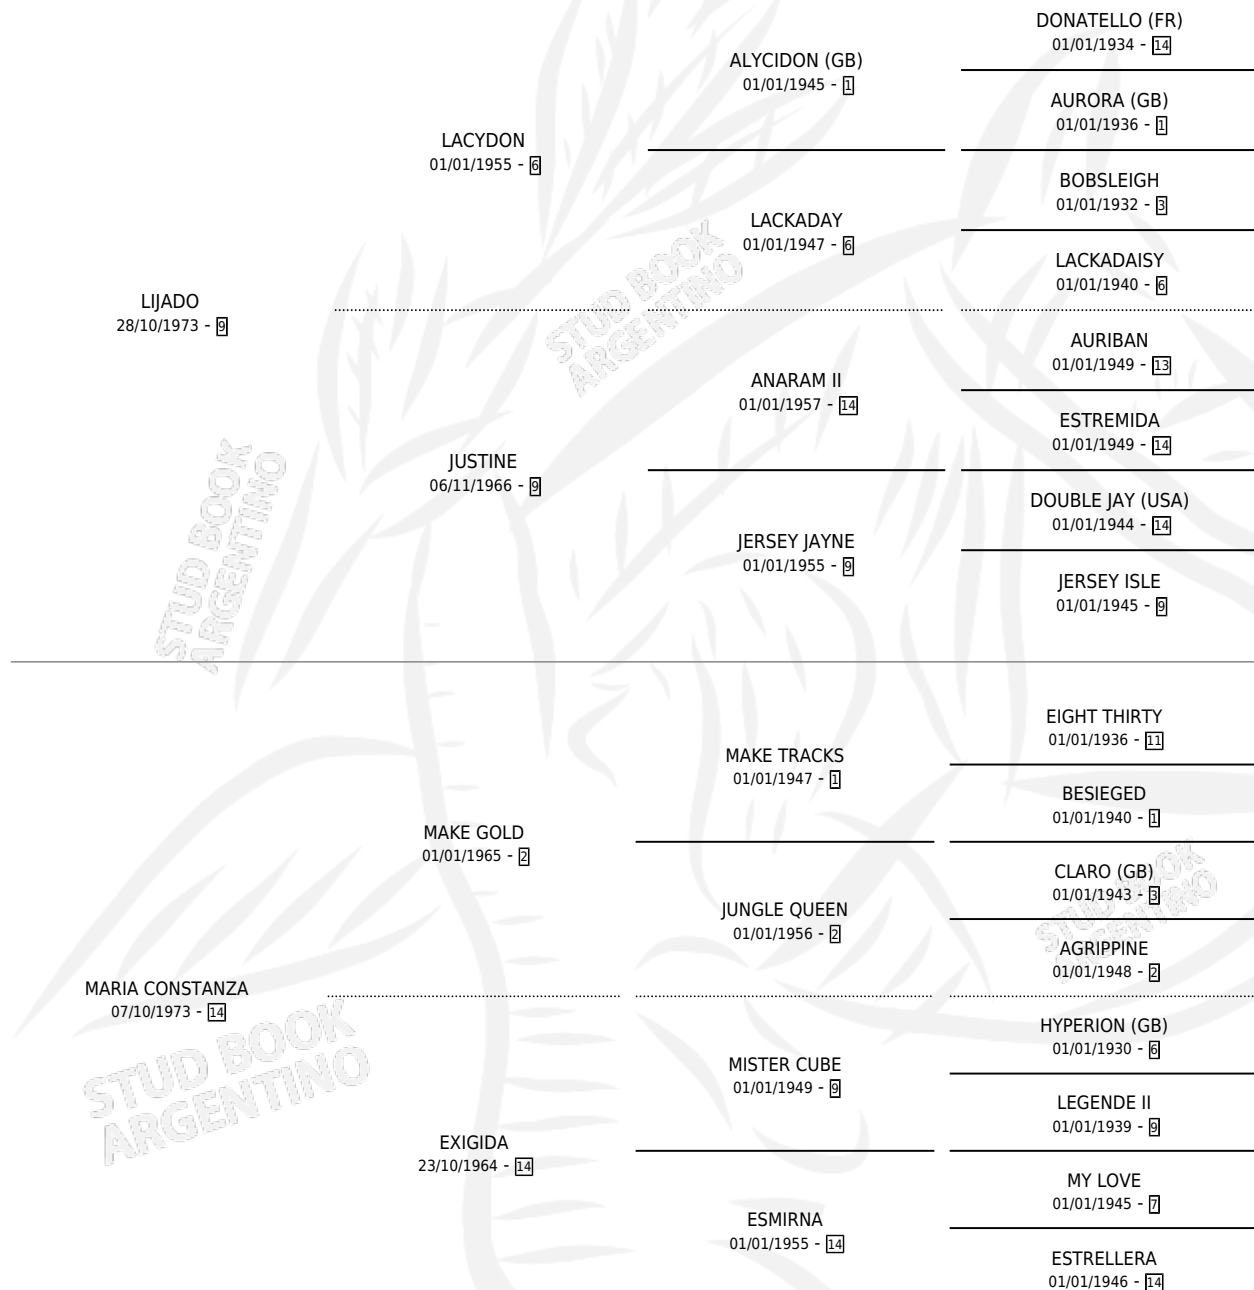

DALE CONSTANTE

por LIJADO y MARIA CONSTANZA por MAKE GOLD

Argentina · Macho · Zaino · SP · 30/11/1994
Familia 14-a · Volumen 35

ESTADO

TIPIFICACIÓN SANGUÍNEA	X
TIPIFICACIÓN POR ADN	X
PASAPORTE	X
IDENTIFICACIÓN POR MICROCHIP	X
REPRODUCTOR	X

Lugar de nacimiento: Los Mimbres

Criador: Los Mimbres

PEDIGREE

DALE CONSTANTE

Datos oficiales del Stud Book Argentino

Documento generado el 10/05/2026

studbook.org.ar