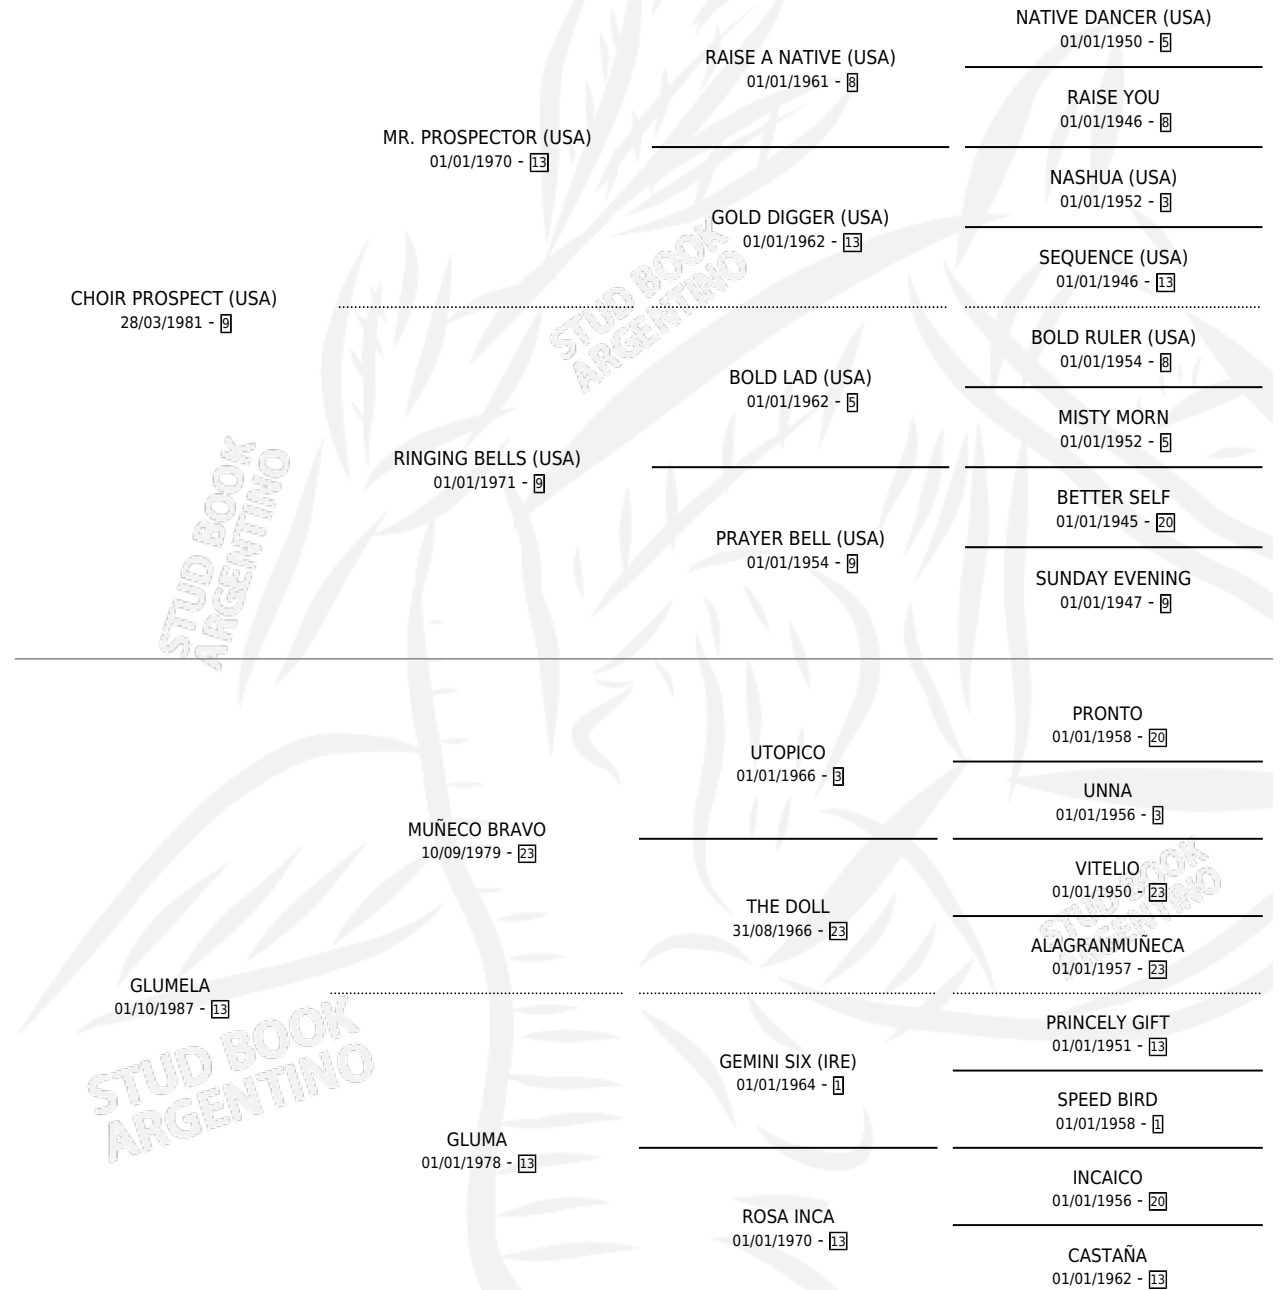

CHOIR GLUM

por **CHOIR PROSPECT (USA)** y **GLUMELA** por **MUÑECO BRAVO**

Argentina · Hembra · Zaino · SP · 24/09/1994
Familia 13-e · Volumen 35

ESTADO

TIPIFICACIÓN SANGUÍNEA	✓
TIPIFICACIÓN POR ADN	✓
PASAPORTE	X
IDENTIFICACIÓN POR MICROCHIP	X
REPRODUCTOR	✓

Lugar de nacimiento: Vencedor
Criador: Bosio Jose Luis

~

HIJOS

	MACHOS	HEMBRAS
7 NACIERON	3	4
4 CORRIERON	3	1
3 GANARON	2	1

1 GANADORES CL	1 GANADORES GR	1 GANADORES G1

PEDIGREE