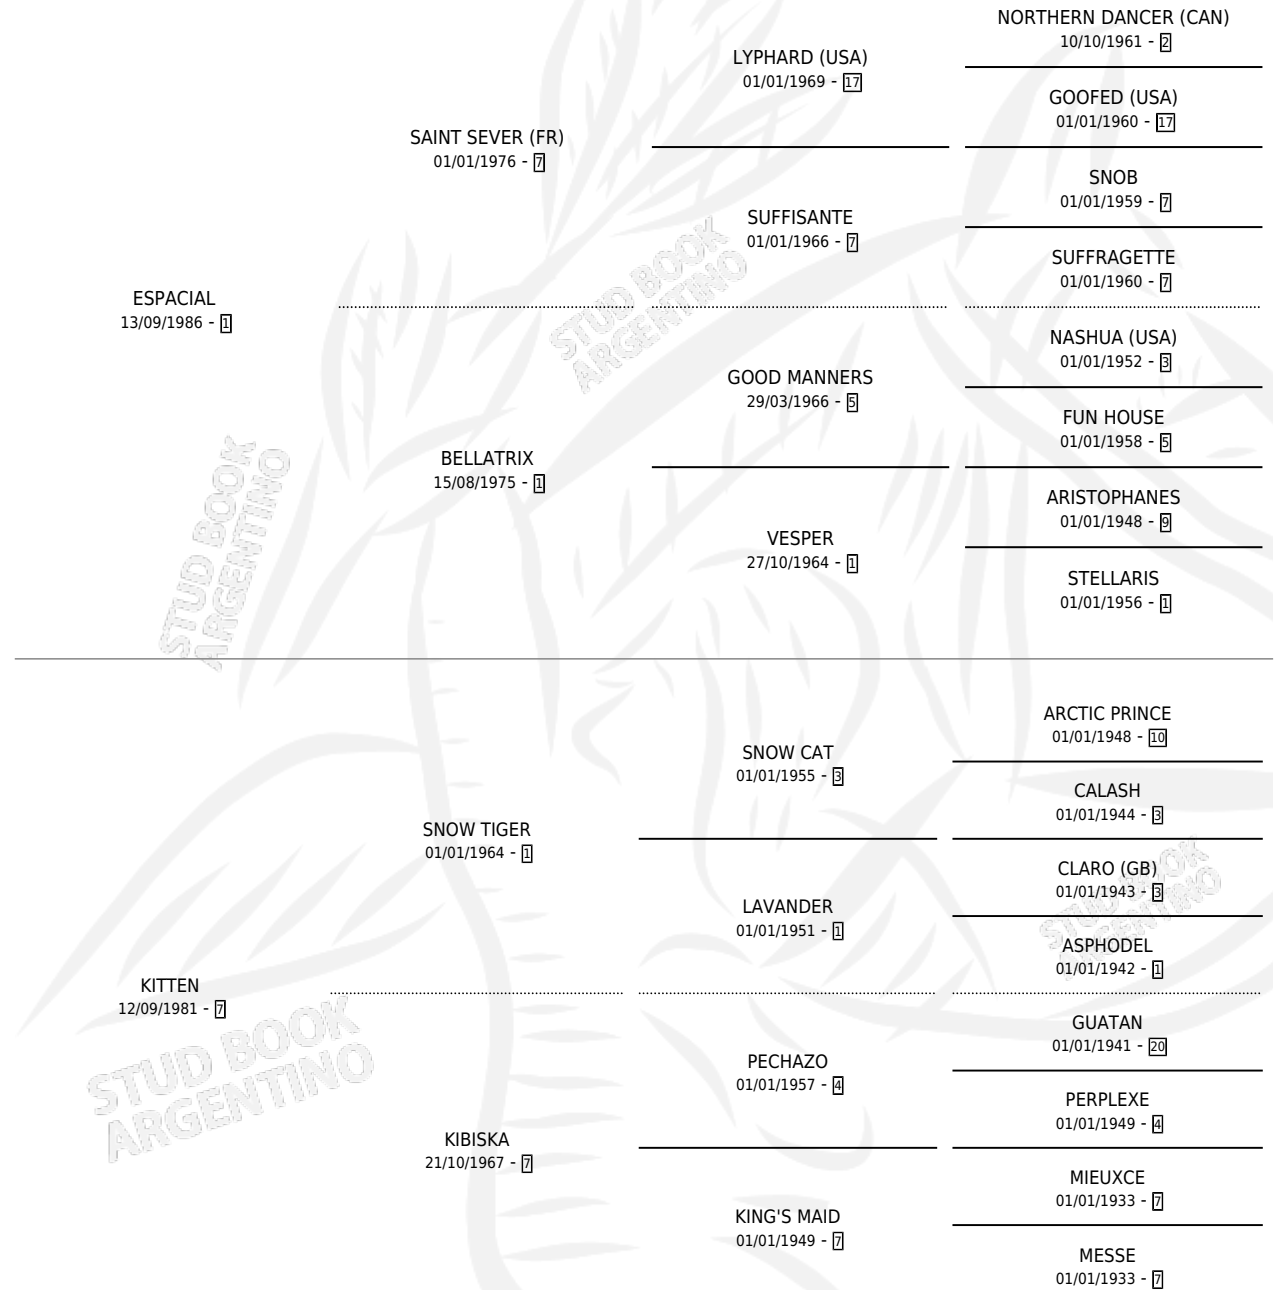

SEÑOR ESPACIAL

por **ESPACIAL** y **KITTEN** por **SNOW TIGER**

Argentina · Macho · Zaino · SP · 08/11/1994
Familia 7-f · Volumen 35

ESTADO

TIPIFICACIÓN SANGUÍNEA	X
TIPIFICACIÓN POR ADN	X
PASAPORTE	X
IDENTIFICACIÓN POR MICROCHIP	X
REPRODUCTOR	X

Lugar de nacimiento: Campo particular

Criador: Paraje Victoria

PEDIGREE

SEÑOR ESPACIAL

Datos oficiales del Stud Book Argentino

Documento generado el 27/04/2026

studbook.org.ar