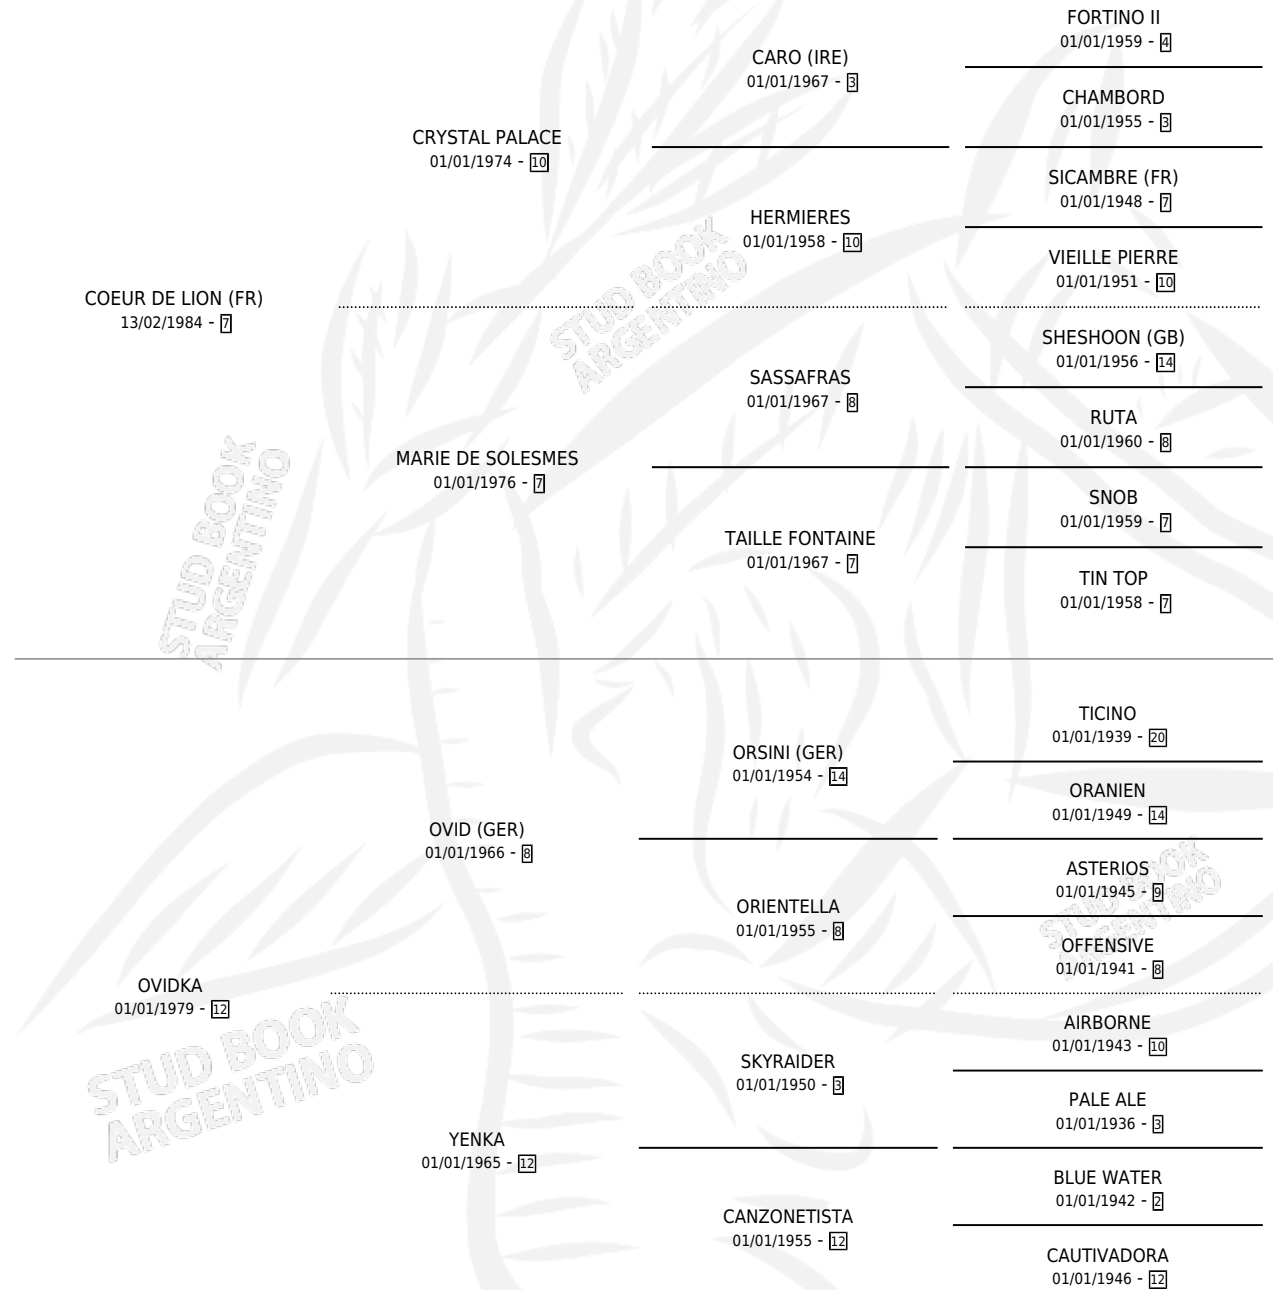

FINLAY

por COEUR DE LION (FR) y OVIDKA por OVID (GER)

Argentina · Hembra · Zaino · SP · 20/11/1994
Familia 12 · Volumen 35

ESTADO

TIPIFICACIÓN SANGUÍNEA	X
TIPIFICACIÓN POR ADN	X
PASAPORTE	X
IDENTIFICACIÓN POR MICROCHIP	X
REPRODUCTOR	X

Lugar de nacimiento: Campo particular

Criador: Paraje Victoria

PEDIGREE