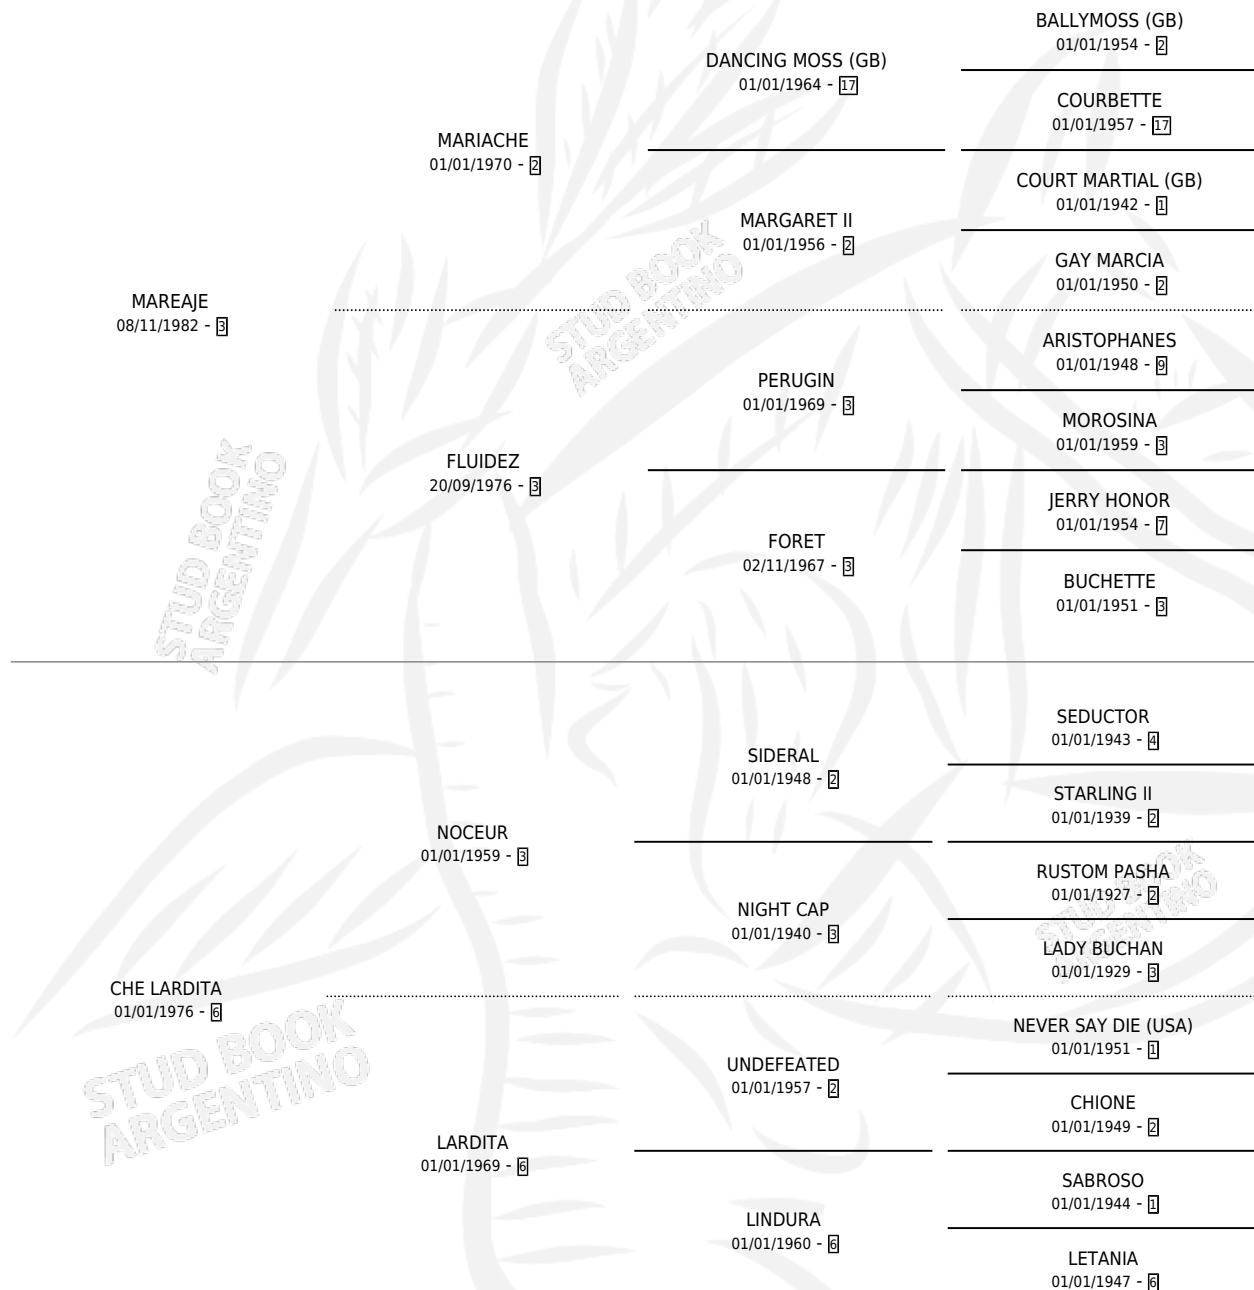

HACHE ELADITO

por MAREAJE y CHE LARDITA por NOCEUR

Argentina · Macho · Alazan · SP · 26/11/1994
Familia 6-f · Volumen 35

ESTADO

TIPIFICACIÓN SANGUÍNEA	X
TIPIFICACIÓN POR ADN	X
PASAPORTE	X
IDENTIFICACIÓN POR MICROCHIP	X
REPRODUCTOR	X

Lugar de nacimiento: Reviresco

Criador: Sin dato

PEDIGREE

HACHE ELADITO

Datos oficiales del Stud Book Argentino

Documento generado el 10/05/2026

studbook.org.ar