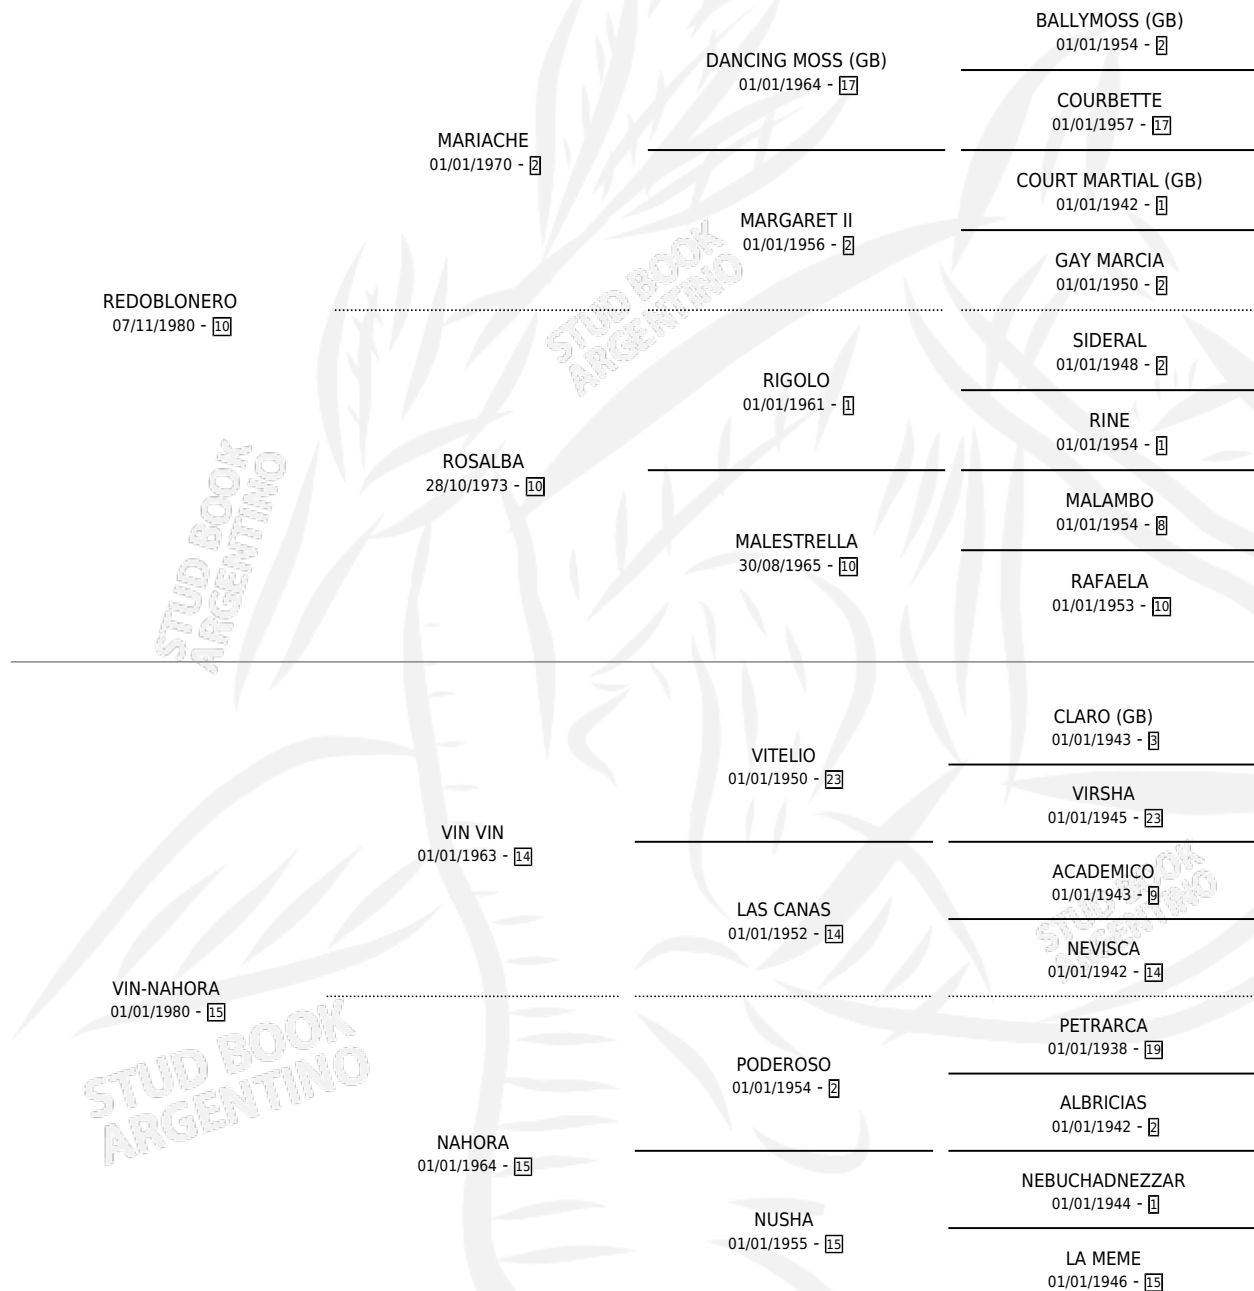

GALLETITERO

por REDOBLONERO y VIN-NAHORA por VIN VIN

Argentina · Macho · Alazan · SP · 28/07/1994
Familia 15-d · Volumen 35

ESTADO

TIPIFICACIÓN SANGUÍNEA	X
TIPIFICACIÓN POR ADN	X
PASAPORTE	X
IDENTIFICACIÓN POR MICROCHIP	X
REPRODUCTOR	X

Lugar de nacimiento: El Coraje

Criador: Sin dato

PEDIGREE

GALLETITERO

Datos oficiales del Stud Book Argentino

Documento generado el 11/06/2026

studbook.org.ar