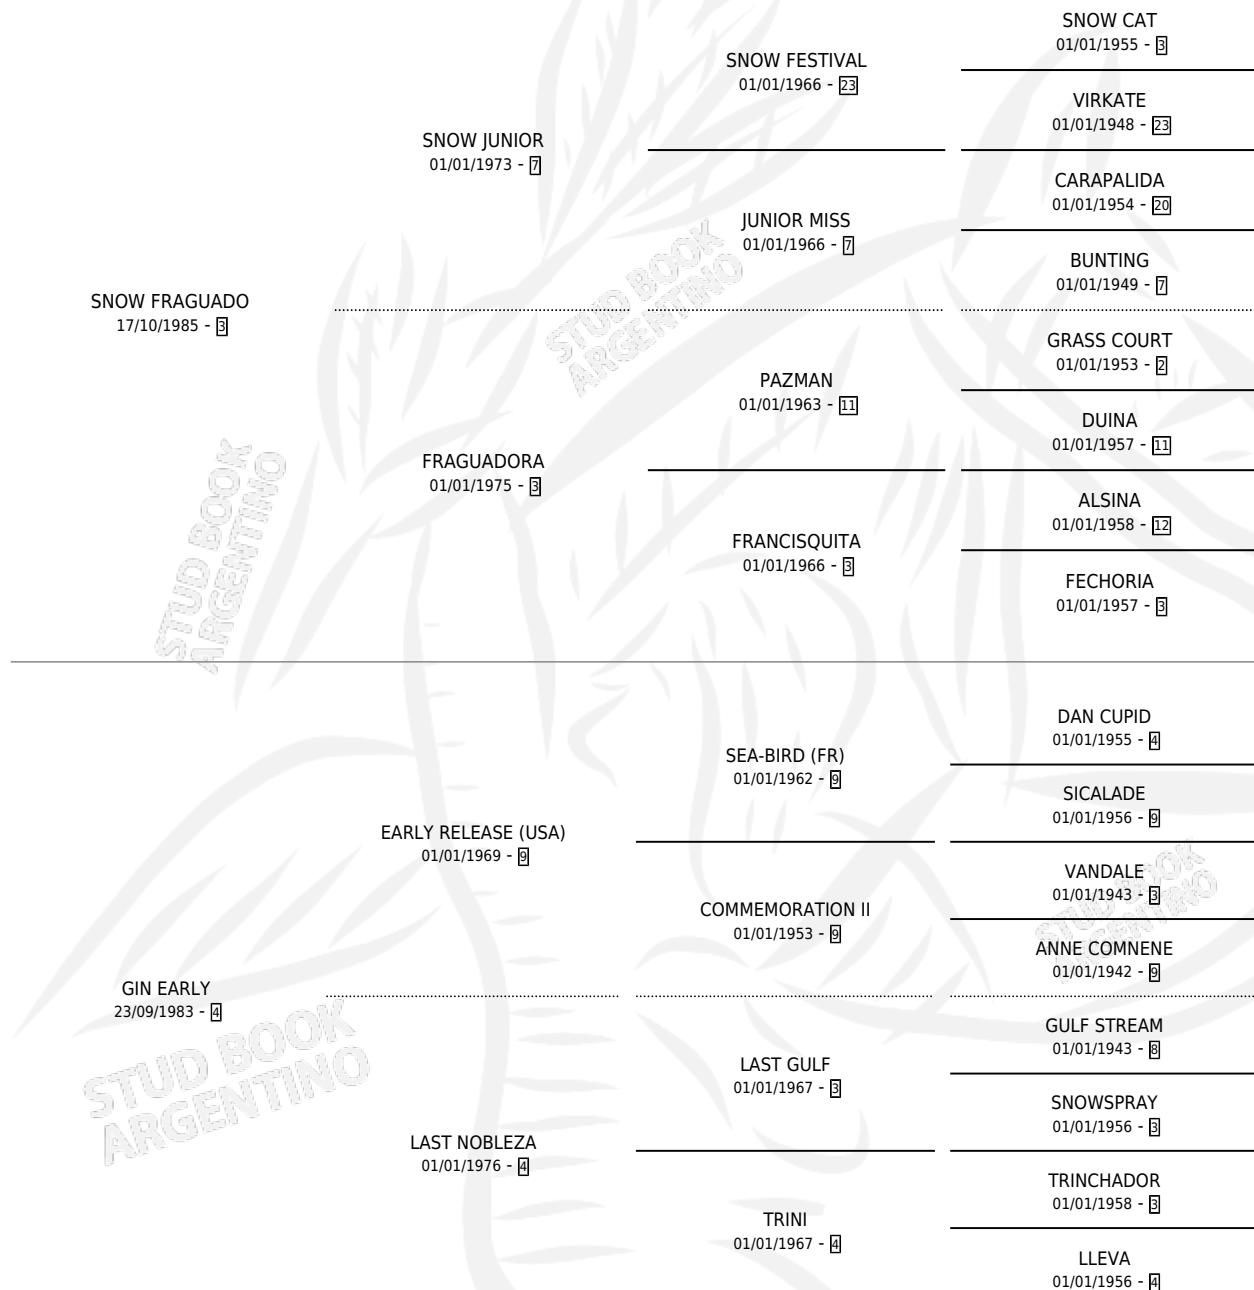

EARLY SNOW

por SNOW FRAGUADO y GIN EARLY por EARLY RELEASE (USA)

Argentina · Hembra · Alazan · SP · 27/11/1994
Familia 4-k · Volumen 35

ESTADO

TIPIFICACIÓN SANGUÍNEA	X
TIPIFICACIÓN POR ADN	X
PASAPORTE	X
IDENTIFICACIÓN POR MICROCHIP	X
REPRODUCTOR	X

Lugar de nacimiento: El Rancho
Criador: Sin dato

PEDIGREE