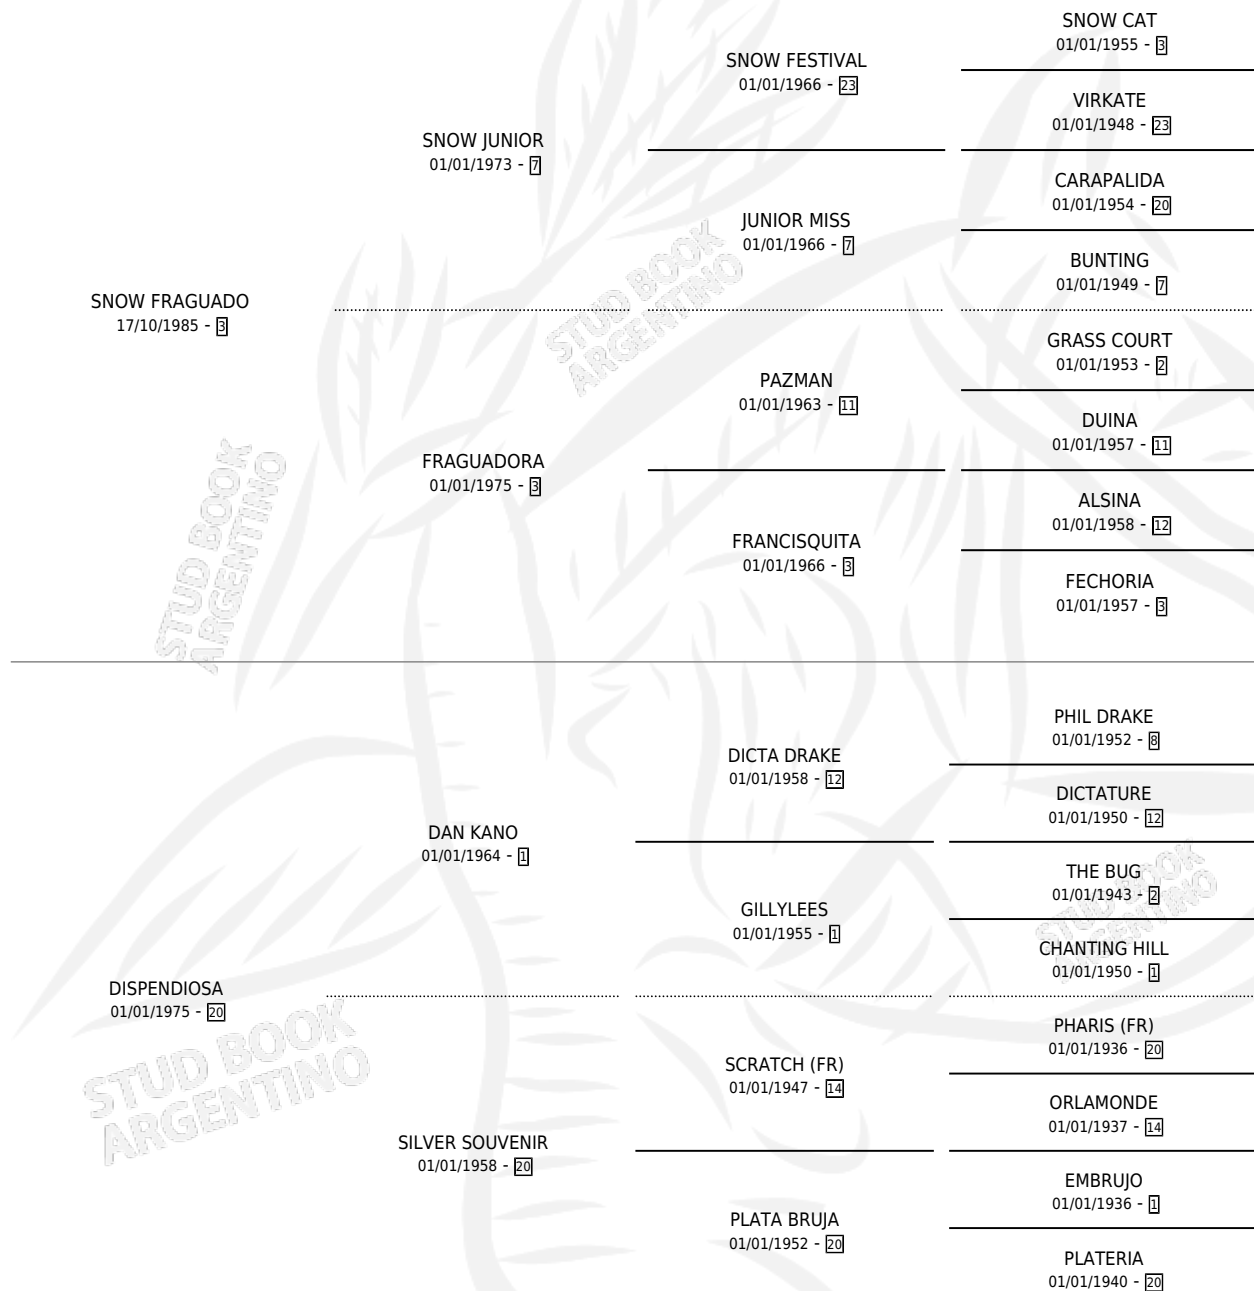

SNOW MONTI

por SNOW FRAGUADO y DISPENDIOSA por DAN KANO

Argentina · Hembra · Alazan · SP · 21/12/1994
Familia 20-d · Volumen 35

ESTADO

TIPIFICACIÓN SANGUÍNEA	✓
TIPIFICACIÓN POR ADN	X
PASAPORTE	X
IDENTIFICACIÓN POR MICROCHIP	X
REPRODUCTOR	✓

Lugar de nacimiento: El Rancho

Criador: Sin dato

~

HIJOS

	MACHOS	HEMBRAS
1 NACIERON	0	1

SIN ACTUACIONES

PEDIGREE