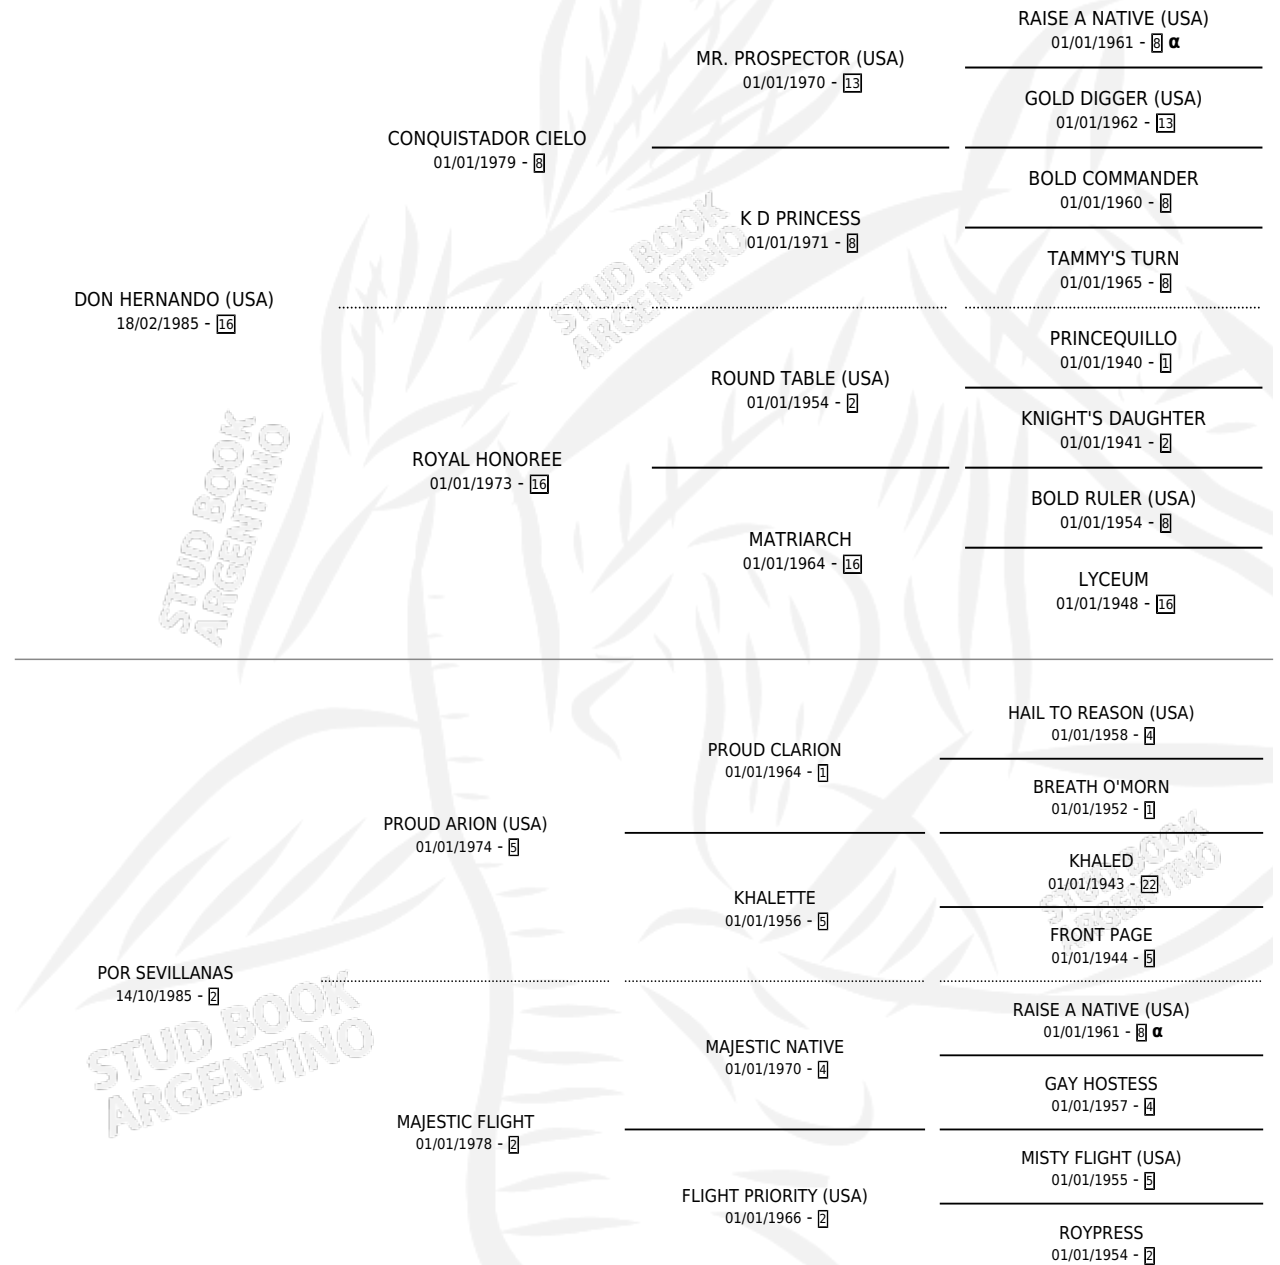

LA GERALDO

por **DON HERNANDO (USA)** y **POR SEVILLANAS** por
PROUD ARION (USA)

Argentina · Hembra · Alazan · SP · 18/10/1994
Familia 2-d · Volumen 35

ESTADO

TIPIFICACIÓN SANGUÍNEA	X
TIPIFICACIÓN POR ADN	X
PASAPORTE	X
IDENTIFICACIÓN POR MICROCHIP	X
REPRODUCTOR	X

Lugar de nacimiento: Don Yeye
Criador: Sin dato

PEDIGREE

INBREEDING : α

LA GERALDO

Datos oficiales del Stud Book Argentino

Documento generado el 12/05/2026

studbook.org.ar