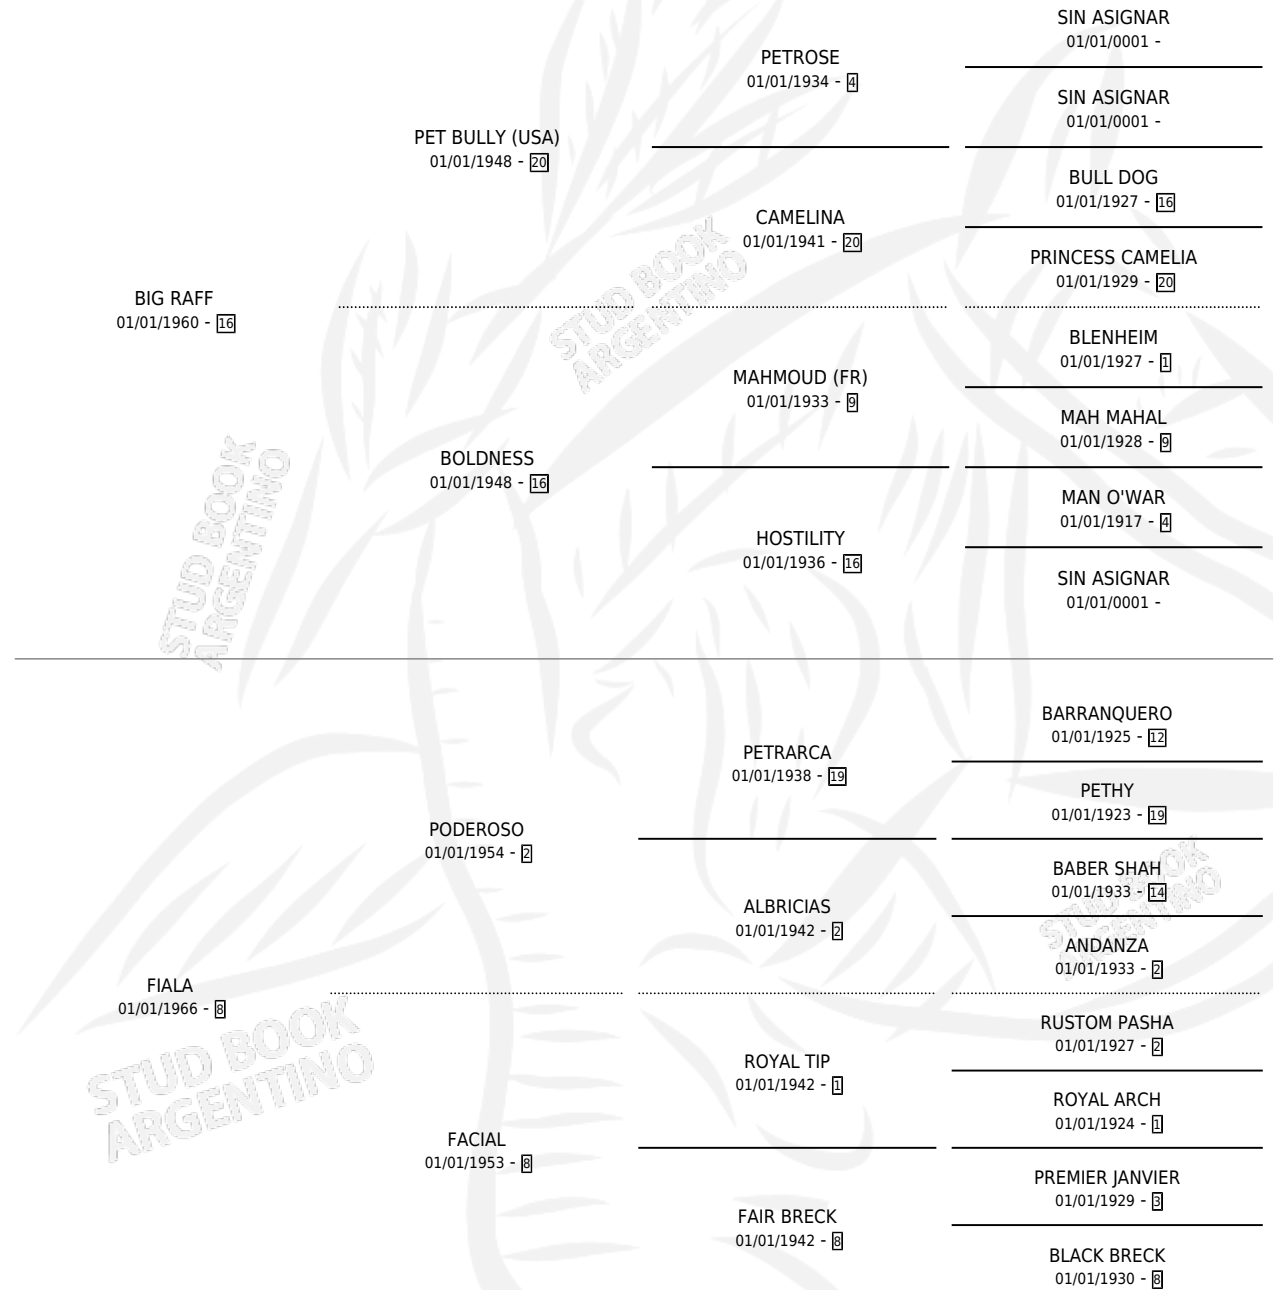

FARVEL

por **BIG RAFF** y **FIALA** por **PODEROSO**

Argentina · Hembra · Zaino · SP · 27/09/1972
Familia 8-j · Volumen 28

ESTADO

TIPIFICACIÓN SANGUÍNEA	X
TIPIFICACIÓN POR ADN	X
PASAPORTE	X
IDENTIFICACIÓN POR MICROCHIP	X
REPRODUCTOR	X

Lugar de nacimiento: Campo particular

Criador: Sin dato

PEDIGREE