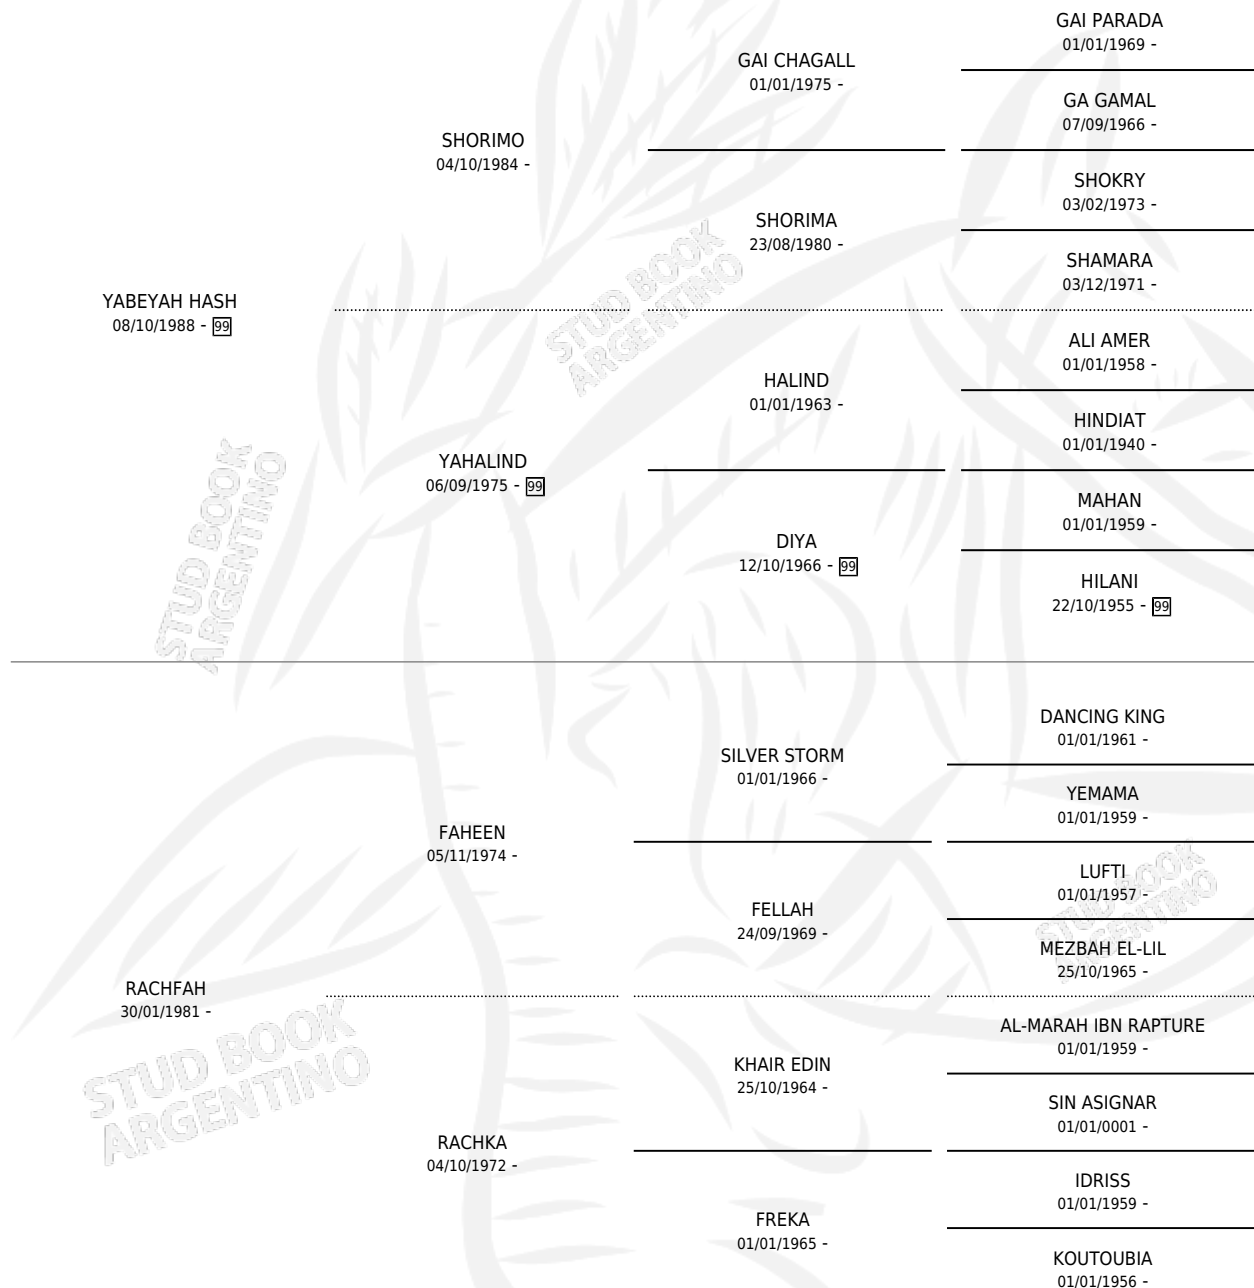

YMAN CHAJAR

por YABEYAH HASH y RACHFAH por FAHEEN

Argentina · Hembra · Tordillo · AP · 30/11/1994
Familia · Volumen 35

ESTADO

| | |
|------------------------------|---|
| TIPIFICACIÓN SANGUÍNEA | ✓ |
| TIPIFICACIÓN POR ADN | ✓ |
| PASAPORTE | X |
| IDENTIFICACIÓN POR MICROCHIP | X |
| REPRODUCTOR | ✓ |

Lugar de nacimiento: Doña Manuela

Criador: Sin dato

~

HIJOS

| | MACHOS | HEMBRAS |
|------------|--------|---------|
| 2 NACIERON | 1 | 1 |

SIN ACTUACIONES

PEDIGREE

S

mientos 2 / Efectividad 50.00%

| PADRILLO | PRODUCTO | CRIADOR | 1ER SERVICIO | ÚLTIMO SERVICIO |
|-------------|------------------------------|----------------|--------------|-----------------|
| HED LUCERO | JK LUCMAN (M A, 14/12/2011) | NABIL AL MULUK | 22/12/2010 | 24/12/2010 |
| HED LUCERO | | | 20/10/2009 | 24/10/2009 |
| DYOLIND | | | 04/05/2003 | 08/05/2003 |
| SALALAH NOH | YAMILA SEH (H T, 28/09/2003) | SIN DATO | 16/10/2002 | 21/10/2002 |