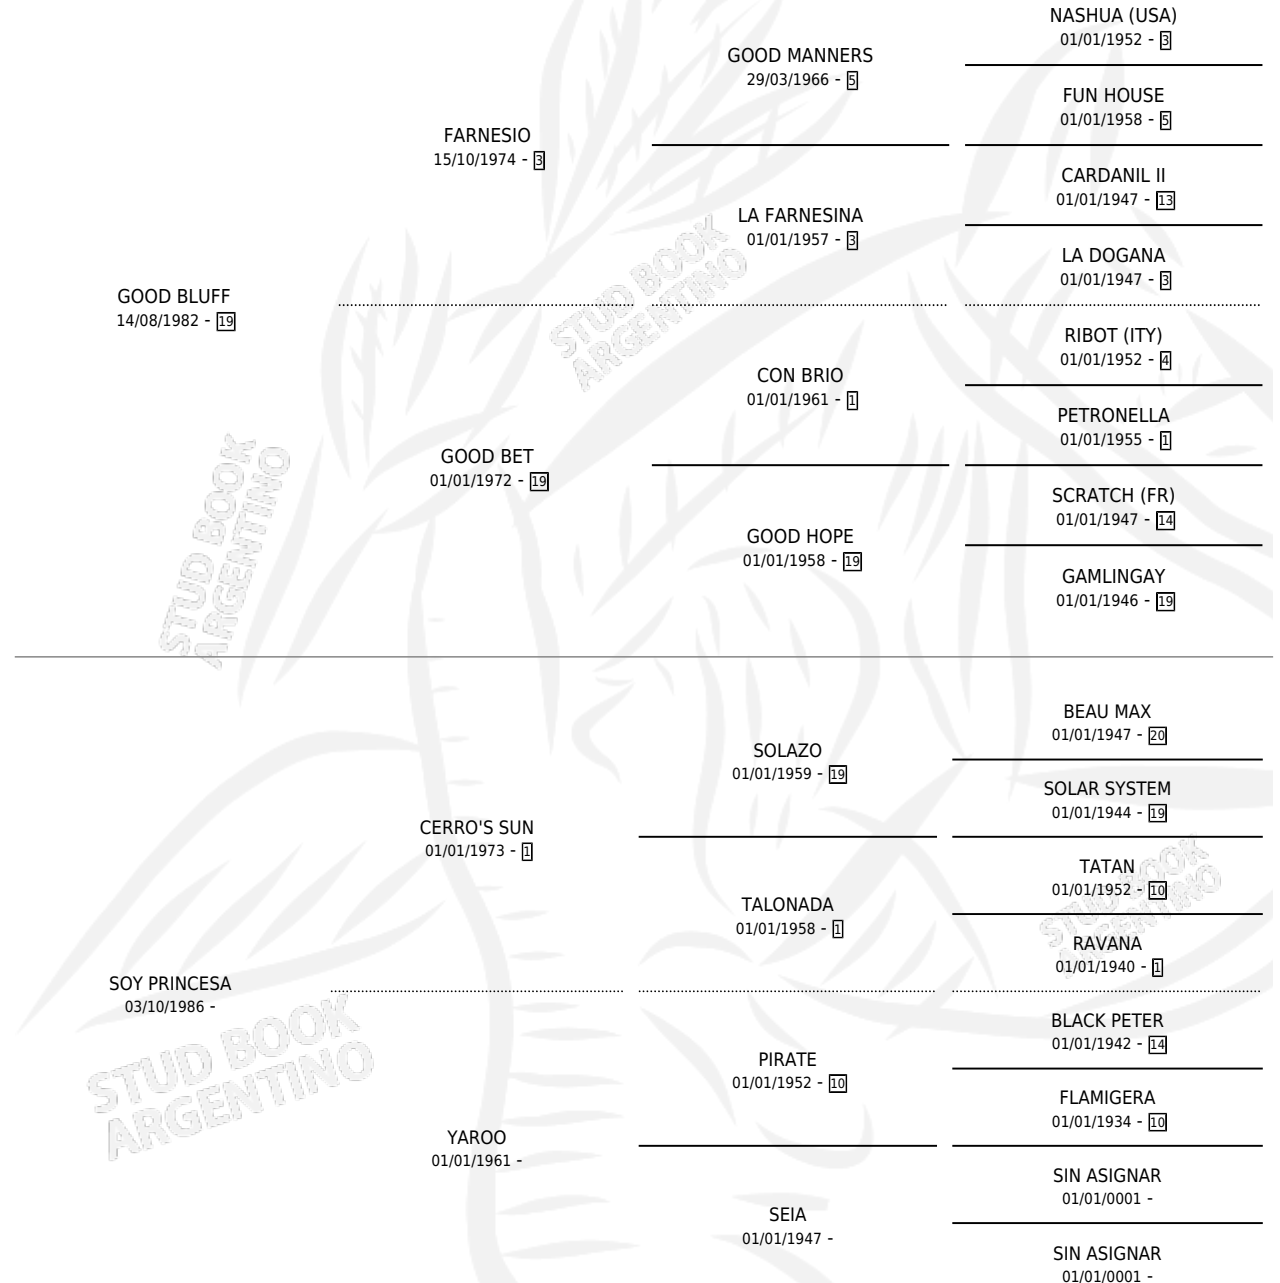

SOY PANCHO

por GOOD BLUFF y SOY PRINCESA por CERRO'S SUN

Argentina · Macho · Alazan · SP · 05/11/1994
Familia · Volumen 35

ESTADO

TIPIFICACIÓN SANGUÍNEA	X
TIPIFICACIÓN POR ADN	X
PASAPORTE	X
IDENTIFICACIÓN POR MICROCHIP	X
REPRODUCTOR	X

Lugar de nacimiento: Don Pipi

Criador: Sin dato

PEDIGREE

SOY PANCHO

Datos oficiales del Stud Book Argentino

Documento generado el 06/05/2026

studbook.org.ar