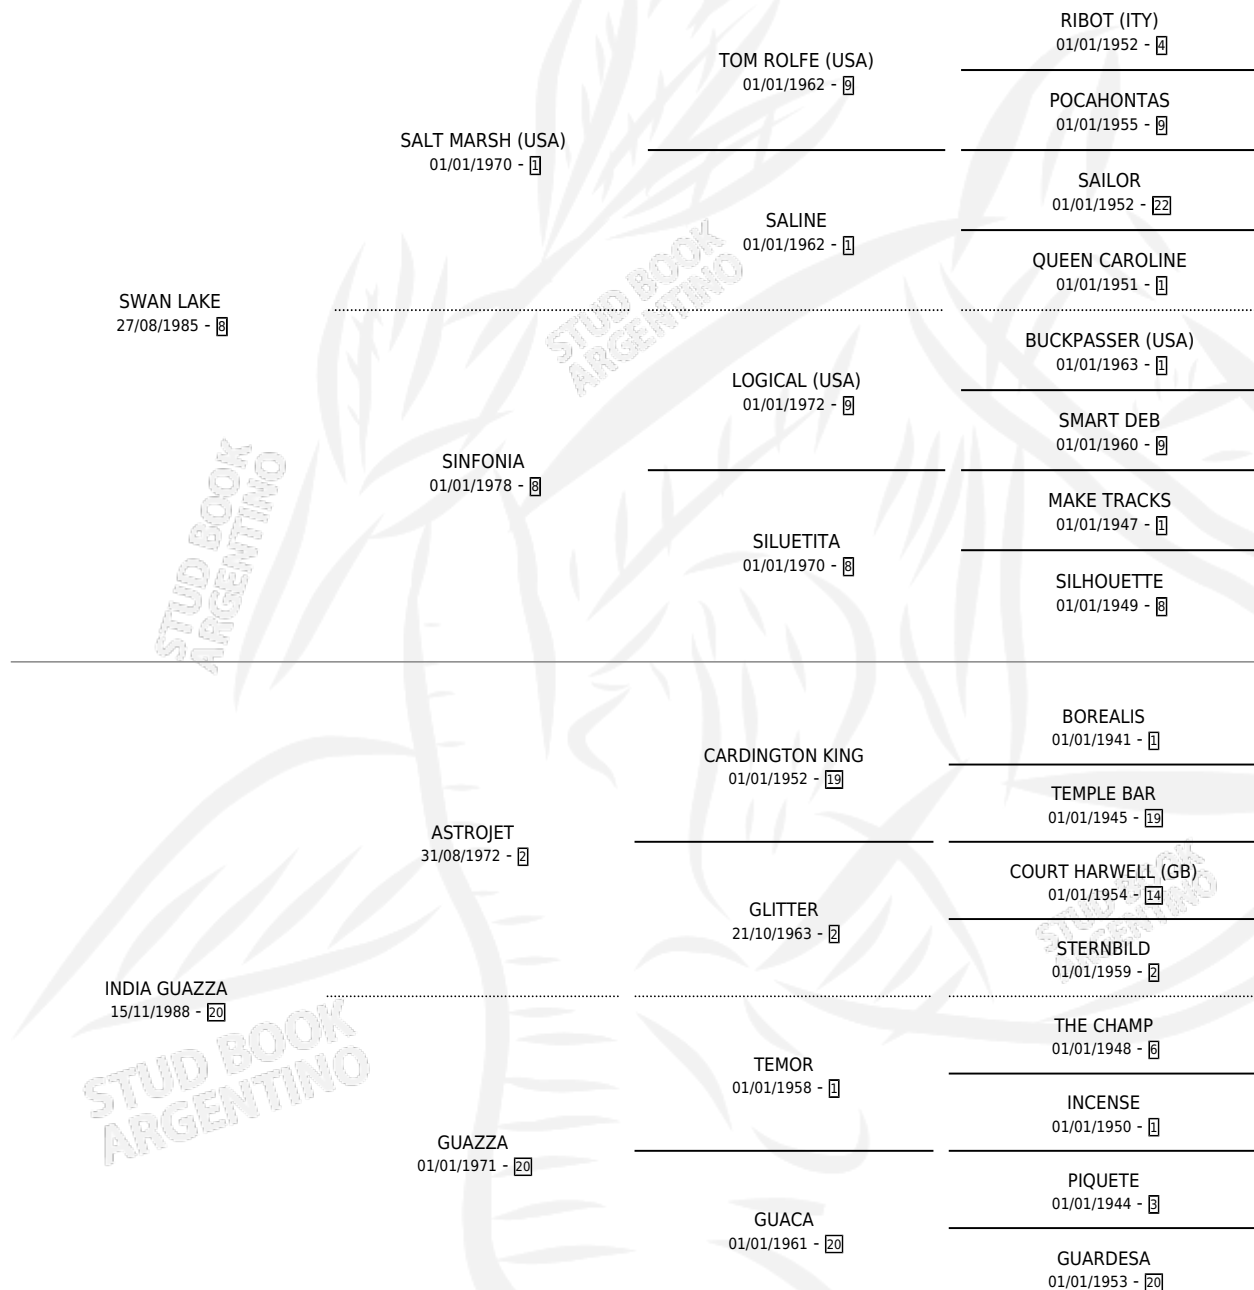

TATA INDIA

por SWAN LAKE y INDIA GUAZZA por ASTROJET

Argentina · Hembra · Zaino · SP · 30/11/1994
Familia 20 · Volumen 35

ESTADO

TIPIFICACIÓN SANGUÍNEA	✓
TIPIFICACIÓN POR ADN	✓
PASAPORTE	X
IDENTIFICACIÓN POR MICROCHIP	X
REPRODUCTOR	✓

Lugar de nacimiento: Don Tata

Criador: Sin dato

~

HIJOS

	MACHOS	HEMBRAS
3 NACIERON	1	2
SIN ACTUACIONES		

PEDIGREE

S

cimientos 3 / Efectividad 30.00%

PADRILLO	PRODUCTO	CRIADOR	1ER SERVICIO	ÚLTIMO SERVICIO
NOTRO MICHAY	Ø		29/12/2009	31/12/2009
TATA INDIA	Ø		31/10/2008	01/11/2008
Datos oficiales del Stud Book Argentino				
VIDEO MACH	NOTRO VIDEO INDIO (M Z, 20/10/2008)	SIN DATO	31/10/2007	14/12/2007
Documento generado el 05/05/2026	MURIÓ EL 20/10/2008			
Flick Toss	NOTRO INDIA HUN (H Z, 23/10/2007)	SIN DATO	17/09/2006	03/11/2006
FLICK TOSS	Ø		20/09/2005	06/10/2005
FLICK TOSS	Ø		16/08/2004	16/08/2004
SWEET CORN	Ø		10/02/2003	11/02/2003
SWEET CORN	Ø		27/02/2002	02/03/2002
FLICK TOSS	Ø		10/08/2001	28/08/2001
DOLAR FITZ	INDIA SWEET (H Z, 07/01/2001)	SIN DATO	13/02/2000	18/02/2000