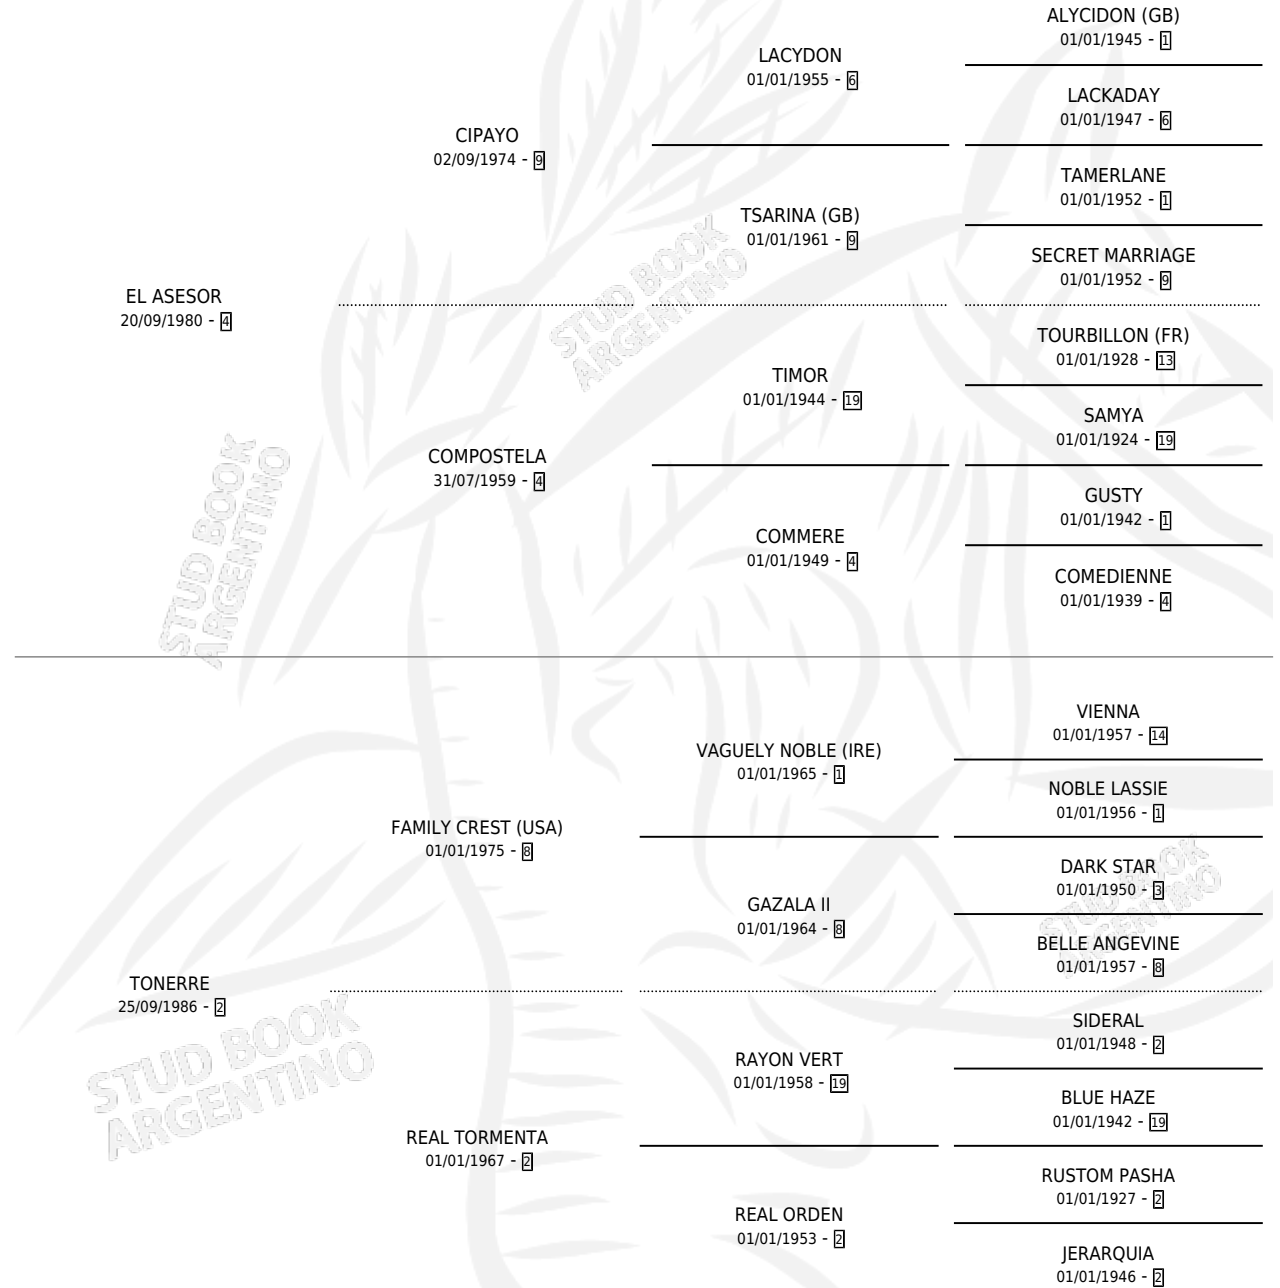

TOSUDEZ

por **EL ASESOR** y **TONERRE** por **FAMILY CREST (USA)**

Argentina · Hembra · Alazan · SP · 09/11/1994
Familia 2-u · Volumen 35

ESTADO

TIPIFICACIÓN SANGUÍNEA	✓
TIPIFICACIÓN POR ADN	✓
PASAPORTE	X
IDENTIFICACIÓN POR MICROCHIP	X
REPRODUCTOR	✓

Lugar de nacimiento: El Tambolar

Criador: Sin dato

~

HIJOS

	MACHOS	HEMBRAS
1 NACIERON	0	1

SIN ACTUACIONES

PEDIGREE

S