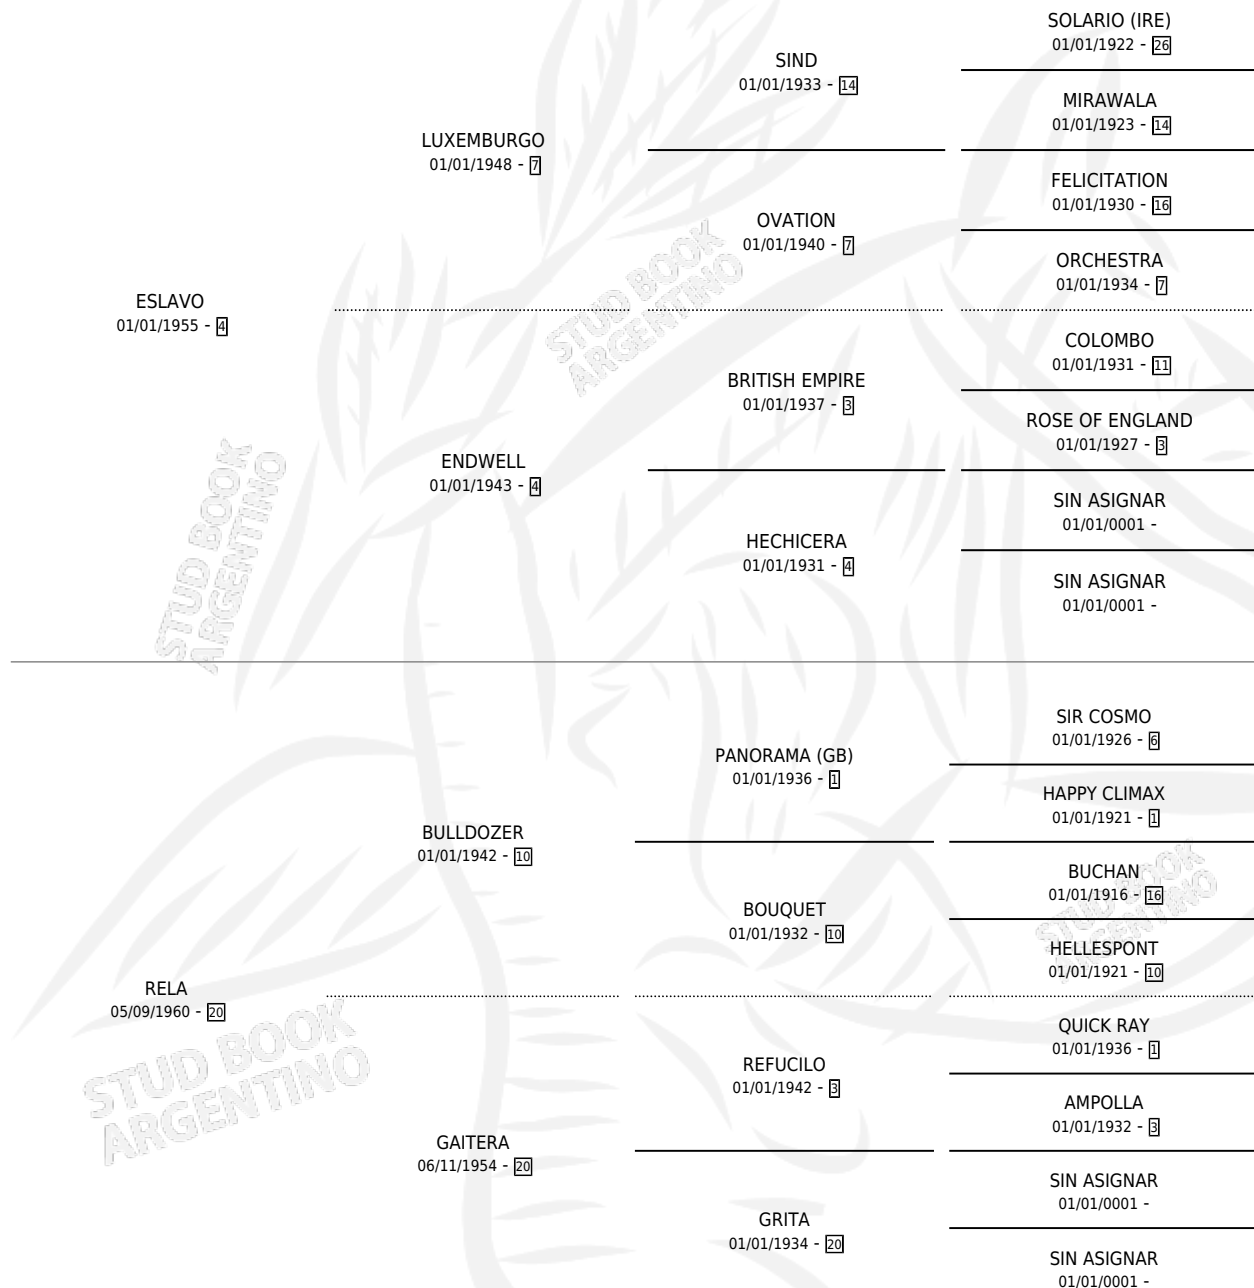

REGALONA

por **ESLAVO** y **RELA** por **BULLDOZER**

Argentina · Hembra · Zaino Doradillo · SP · 10/10/1972
Familia 20 · Volumen 28

ESTADO

TIPIFICACIÓN SANGUÍNEA	X
TIPIFICACIÓN POR ADN	X
PASAPORTE	X
IDENTIFICACIÓN POR MICROCHIP	X
REPRODUCTOR	✓

Lugar de nacimiento: Campo particular

Criador: Sin dato

~

HIJOS

	MACHOS	HEMBRAS
2 NACIERON	0	2
1 CORRIERON	0	1
1 GANARON	0	1
0 GANADORES CL	0 GANADORES GR	0 GANADORES G1

PEDIGREE

S

mientos 1 / Efectividad 50.00%

PADRILLO	PRODUCTO	CRADOR	1ER SERVICIO	ÚLTIMO SERVICIO
PLAYGROUND	Ø			
REGALONA GAUCHO COBRA	REYNA GAUCHA (H ZC, 13/11/1985) MURIO EL 01/12/1985	SIN DATO		

Datos oficiales del Stud Book Argentino

Documento generado el 03/05/2026