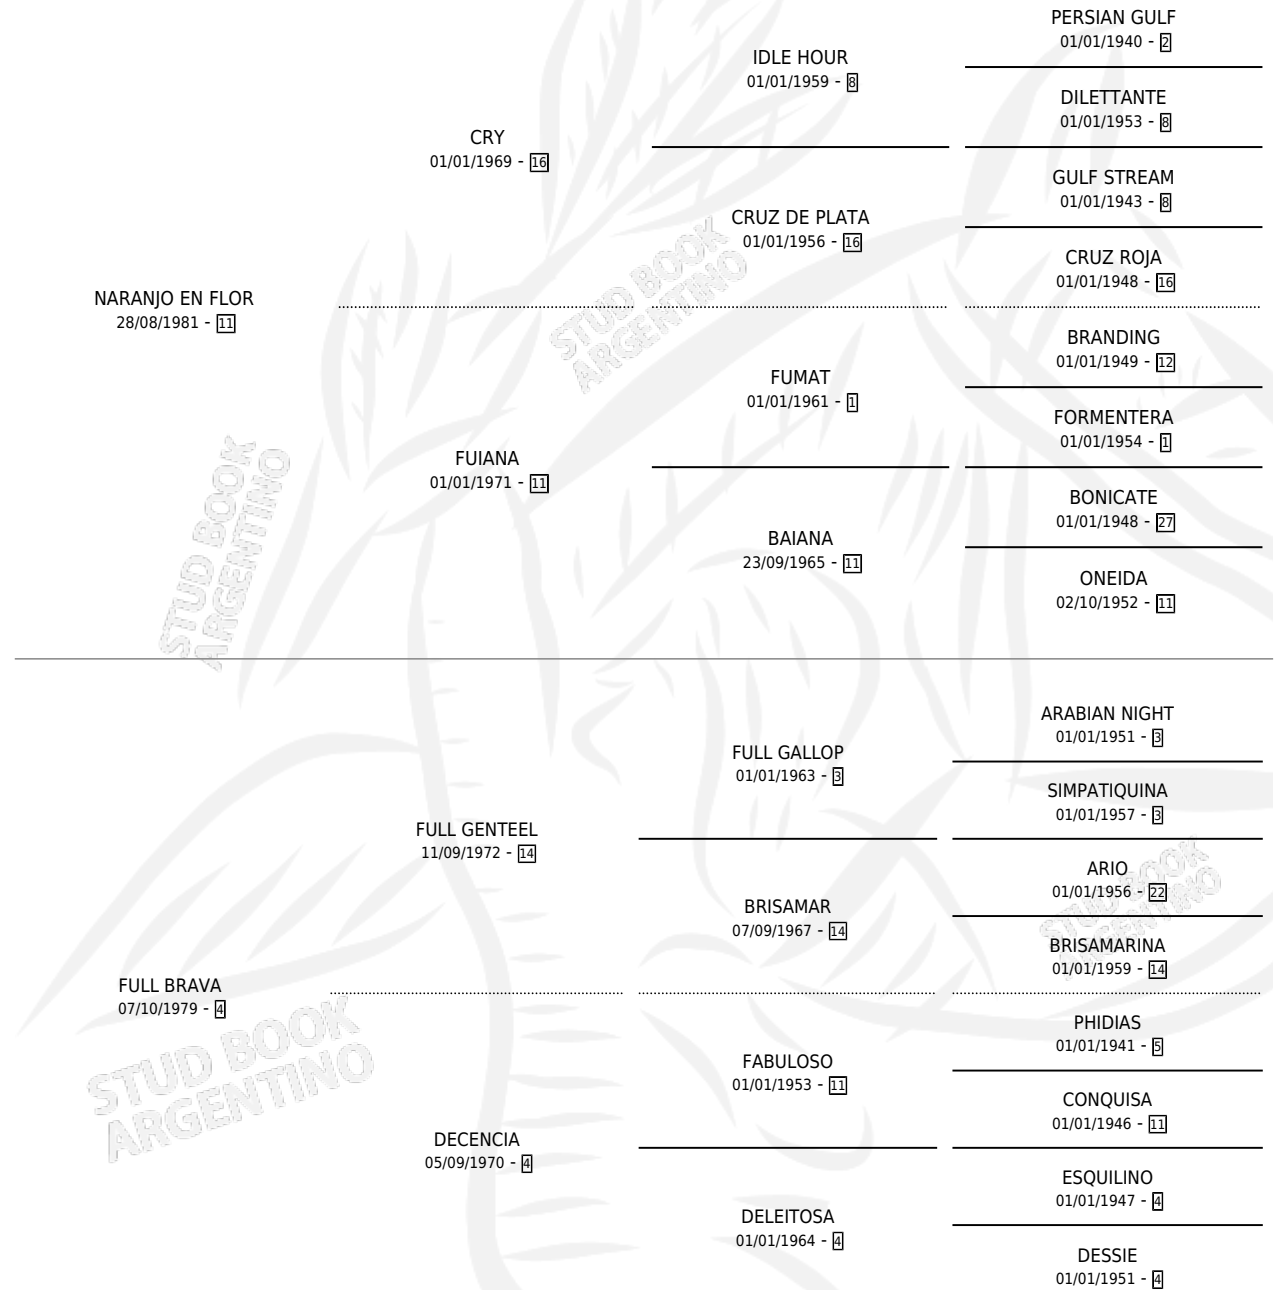

TENERIFITO

por NARANJO EN FLOR y FULL BRAVA por FULL GENTEEL

Argentina · Macho · Alazan · SP · 21/11/1994
Familia 4-c · Volumen 35

ESTADO

TIPIFICACIÓN SANGUÍNEA	X
TIPIFICACIÓN POR ADN	X
PASAPORTE	X
IDENTIFICACIÓN POR MICROCHIP	X
REPRODUCTOR	✓

Lugar de nacimiento: Loma Brava
Criador: Benavente Emilce Edilia

PEDIGREE

SERVICIOS PADRILLO

TEMPORADA	HARAS	SERVICIO	NAC.	EFFECTIVIDAD
1999	LOMA BRAVA	4	0	0.00 %

TENERIFITO

Datos oficiales del Stud Book Argentino