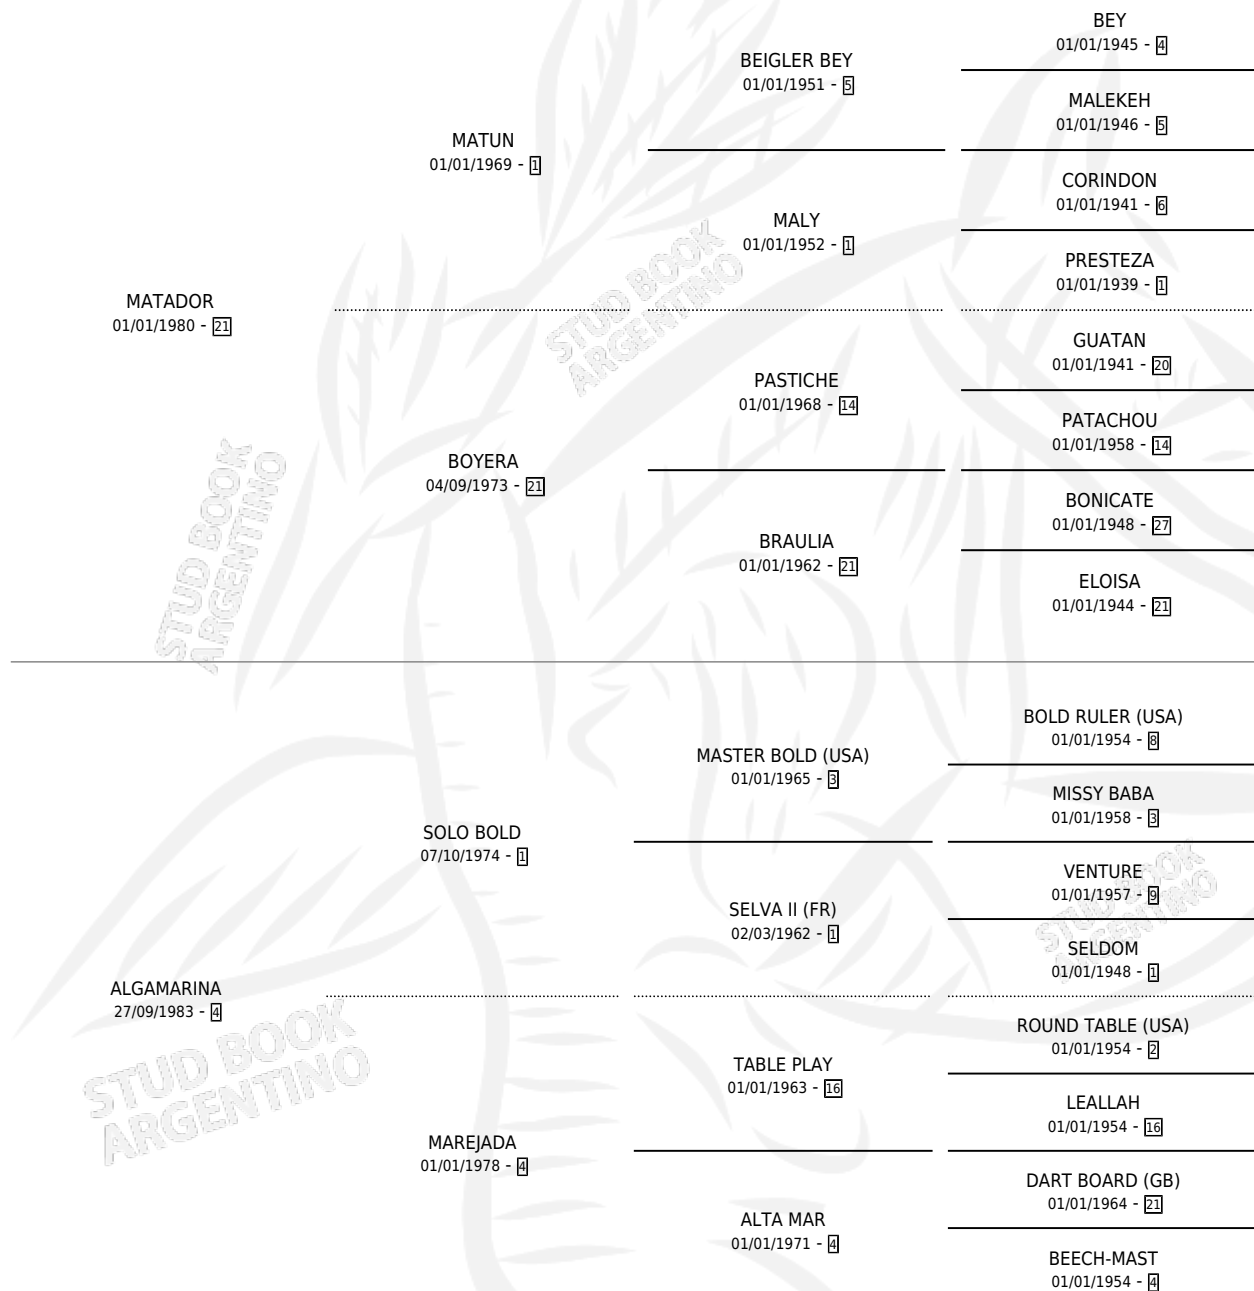

# MAT KUKY

por **MATADOR** y **ALGAMARINA** por **SOLO BOLD**

Argentina · Macho · Alazan · SP · 02/11/1994  
Familia 4-h · Volumen 35

## ESTADO

TIPIFICACIÓN SANGUÍNEA	X
TIPIFICACIÓN POR ADN	X
PASAPORTE	X
IDENTIFICACIÓN POR MICROCHIP	X
REPRODUCTOR	X

**Lugar de nacimiento:** Parque  
**Criador:** Sin dato

## PEDIGREE