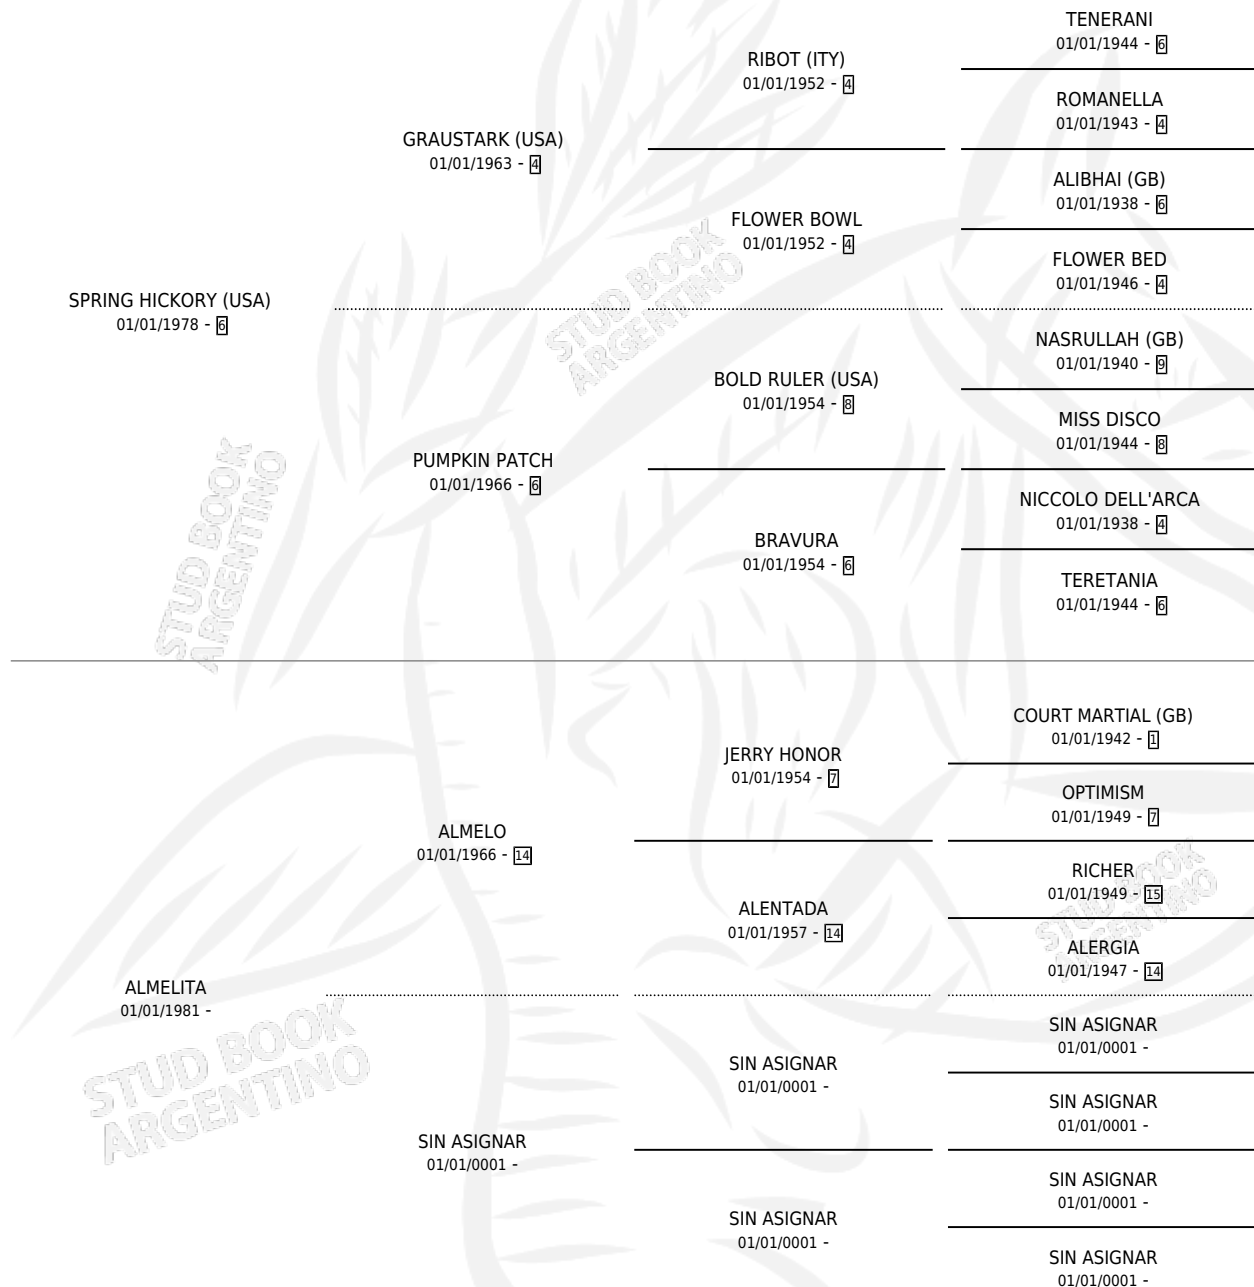

ALCKORY

por **SPRING HICKORY (USA)** y **ALMELITA** por **ALMELO**

Argentina · Macho · Alazan · SP · 10/12/1994
Familia · Volumen 35

ESTADO

TIPIFICACIÓN SANGUÍNEA	X
TIPIFICACIÓN POR ADN	X
PASAPORTE	X
IDENTIFICACIÓN POR MICROCHIP	X
REPRODUCTOR	X

Lugar de nacimiento: Catorce de Julio

Criador: Sin dato

PEDIGREE

ALCKORY

Datos oficiales del Stud Book Argentino

Documento generado el 12/05/2026

studbook.org.ar