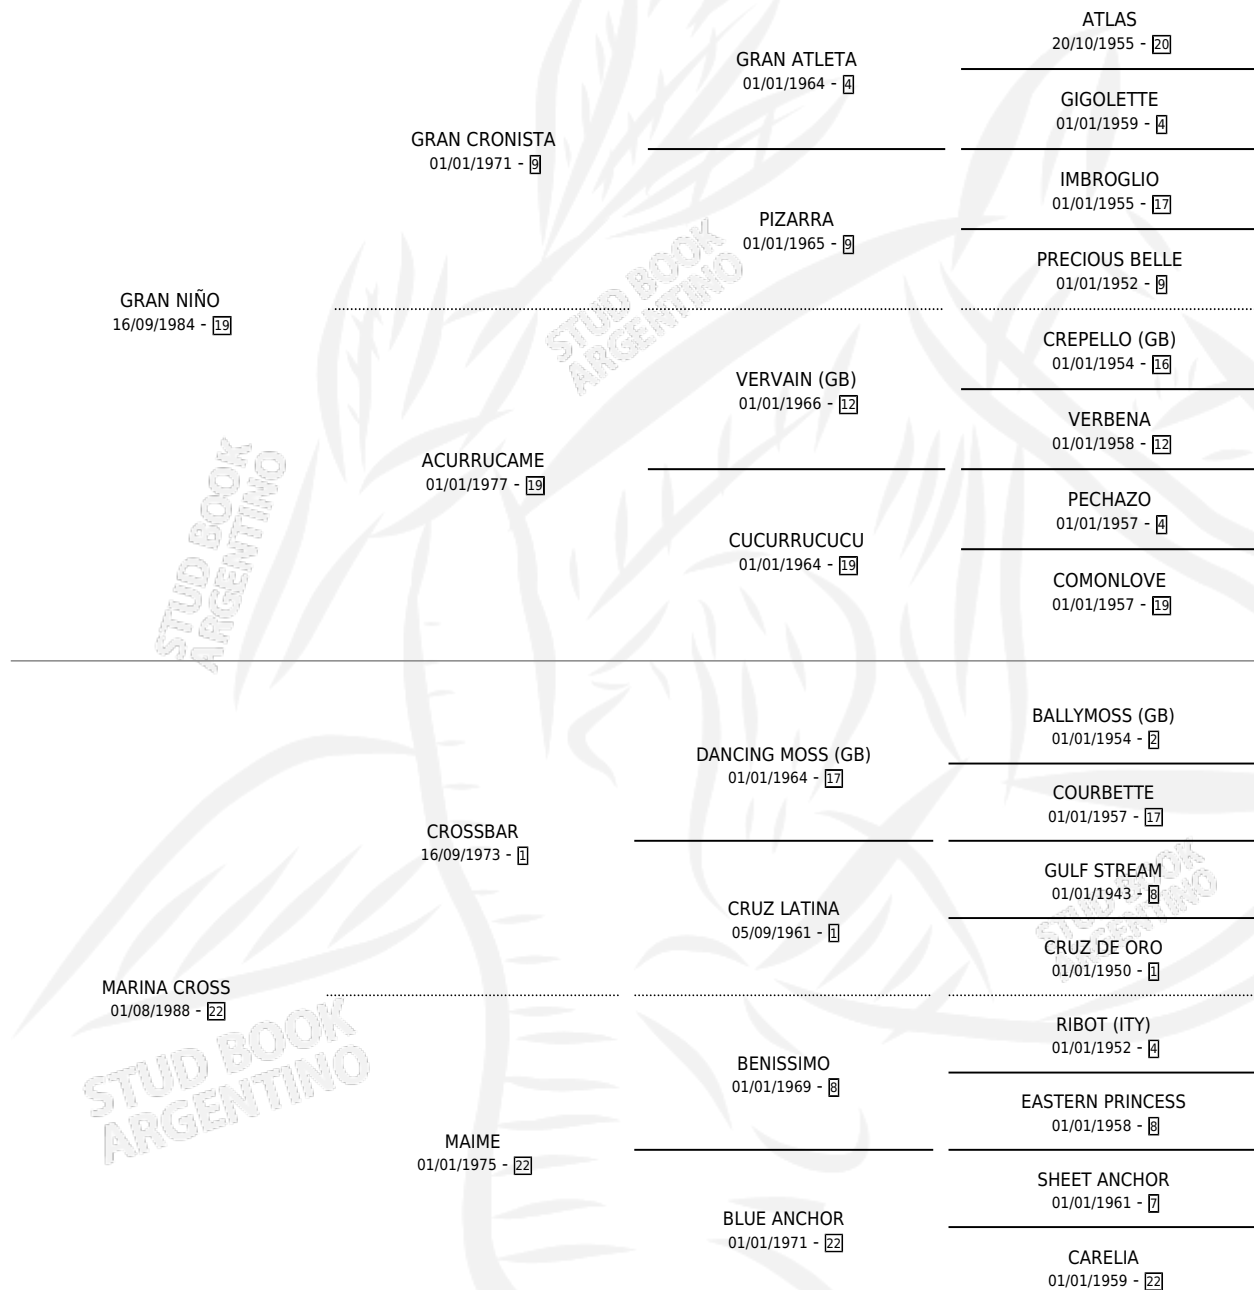

NIÑA MARINA

por GRAN NIÑO y MARINA CROSS por CROSSBAR

Argentina · Hembra · Alazan · SP · 09/11/1994
Familia 22-d · Volumen 35

ESTADO

TIPIFICACIÓN SANGUÍNEA	X
TIPIFICACIÓN POR ADN	X
PASAPORTE	X
IDENTIFICACIÓN POR MICROCHIP	X
REPRODUCTOR	X

Lugar de nacimiento: Los Tordillos

Criador: Sin dato

PEDIGREE

NIÑA MARINA

Datos oficiales del Stud Book Argentino

Documento generado el 12/05/2026

studbook.org.ar