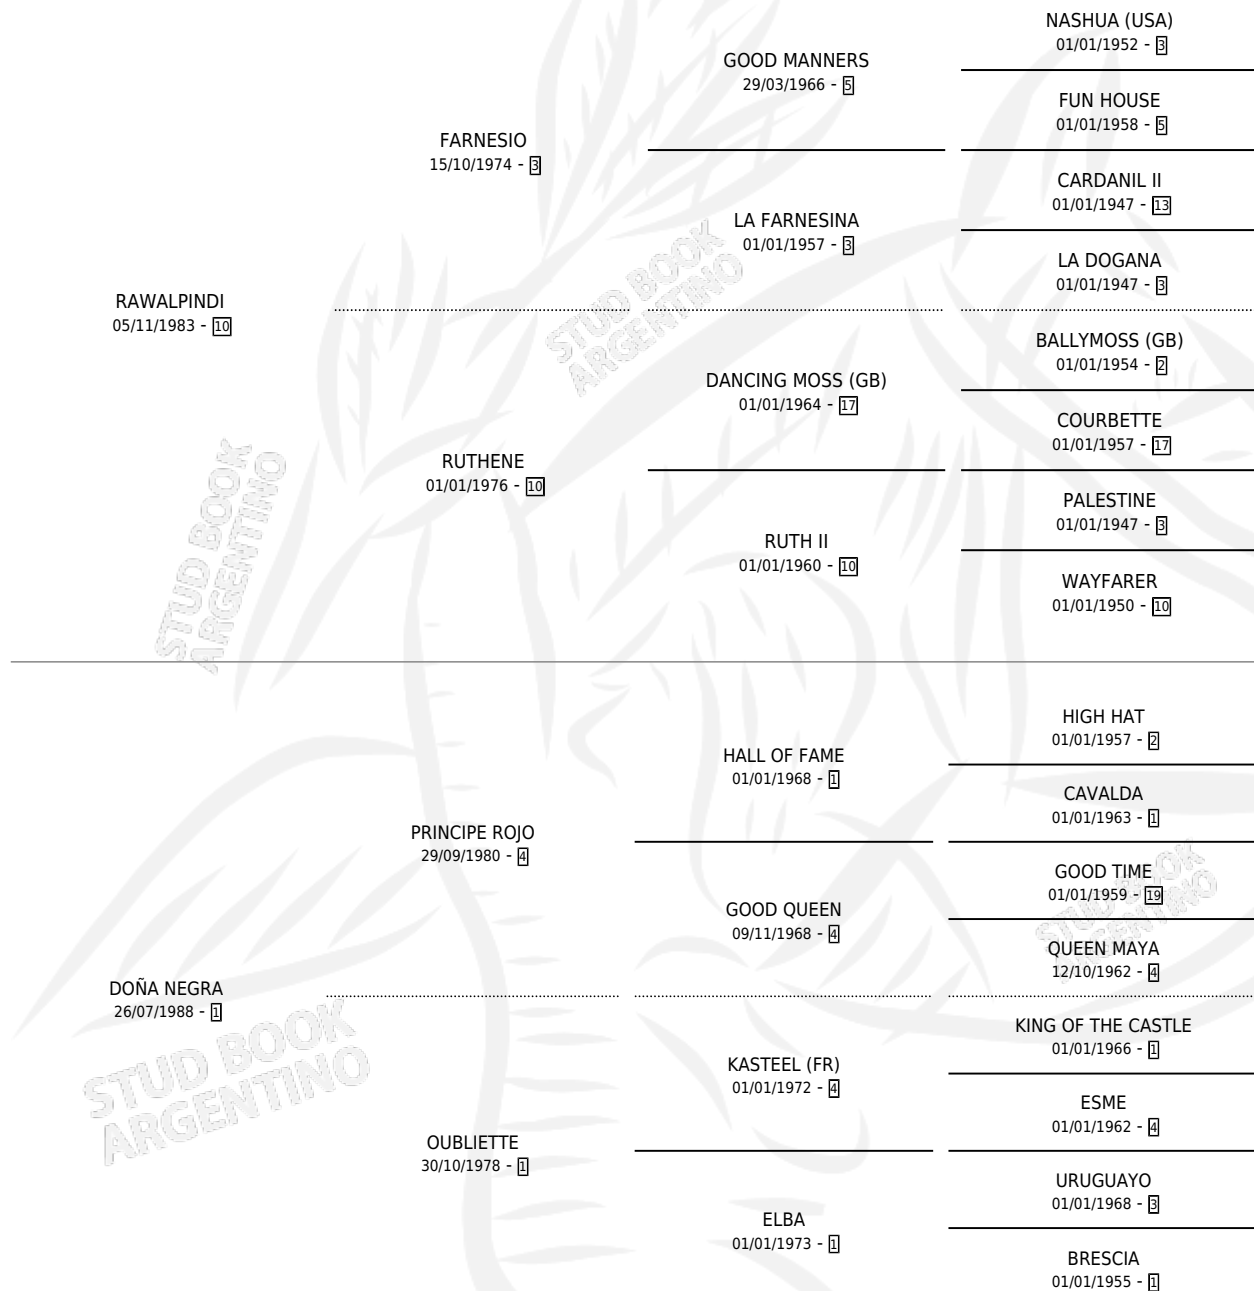

NEGRO BUSCA

por RAWALPINDI y DOÑA NEGRA por PRINCIPE ROJO

Argentina · Macho · Zaino · SP · 13/12/1994
Familia 1-e · Volumen 35

ESTADO

TIPIFICACIÓN SANGUÍNEA	X
TIPIFICACIÓN POR ADN	X
PASAPORTE	X
IDENTIFICACIÓN POR MICROCHIP	X
REPRODUCTOR	X

Lugar de nacimiento: Samago

Criador: Samago

PEDIGREE

NEGRO BUSCA

Datos oficiales del Stud Book Argentino

Documento generado el 04/05/2026

studbook.org.ar