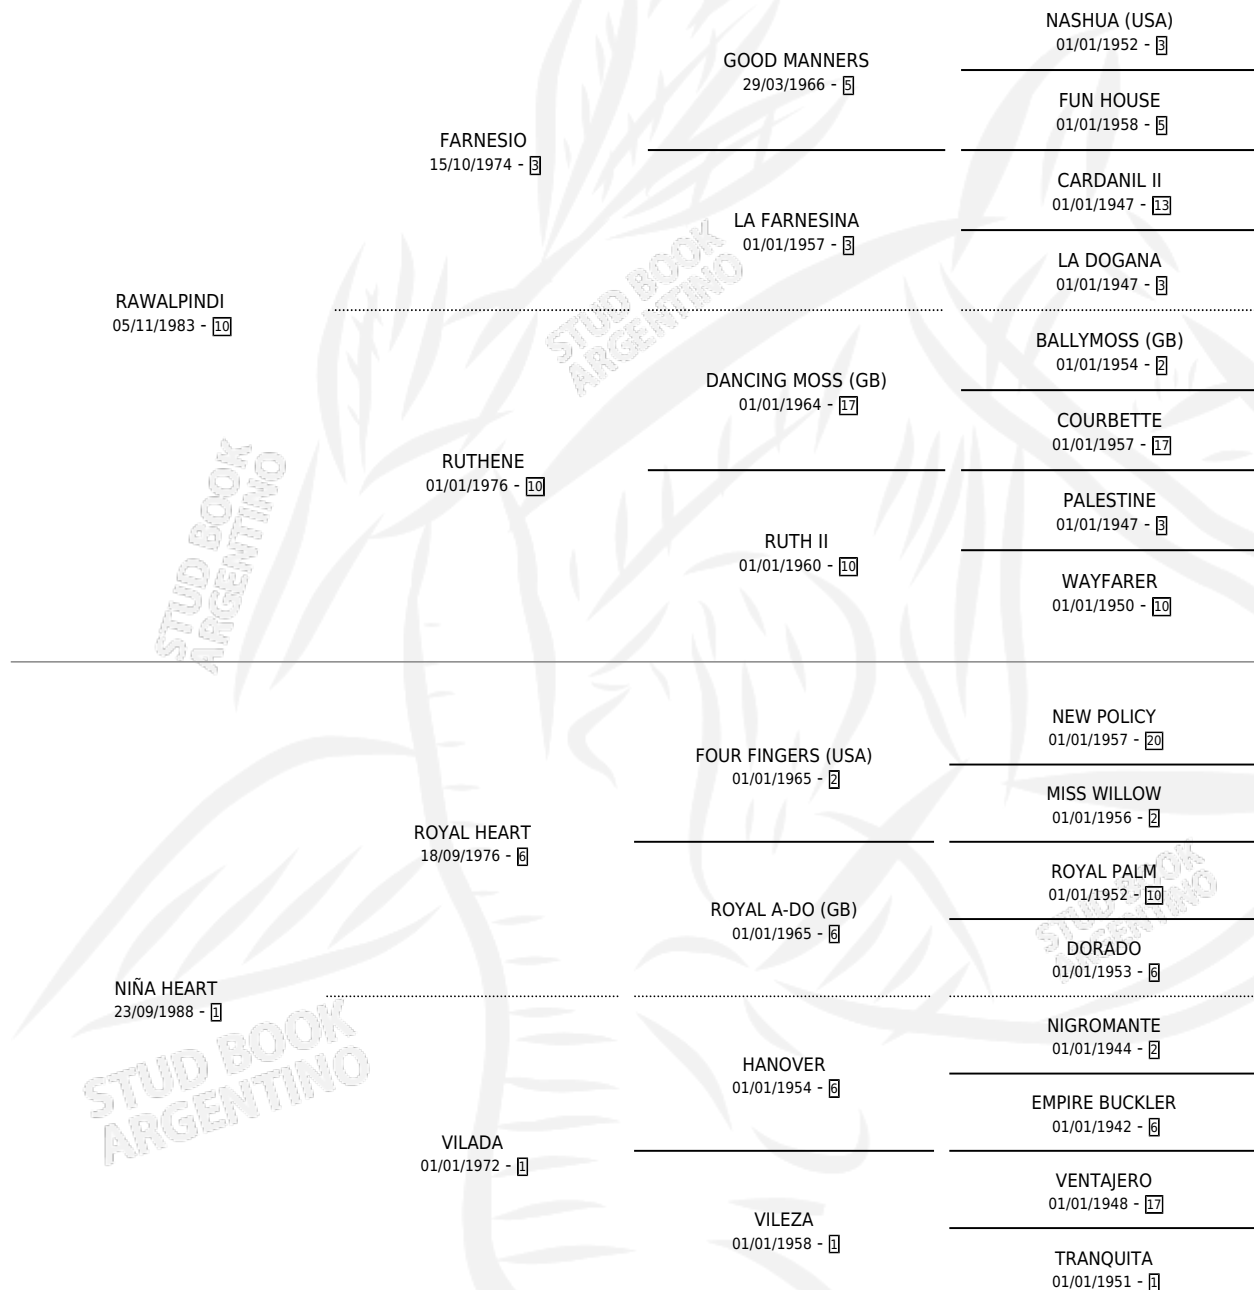

MACHO HEART

por RAWALPINDI y NIÑA HEART por ROYAL HEART

Argentina · Macho · Zaino · SP · 01/12/1994
Familia 1 · Volumen 35

ESTADO

TIPIFICACIÓN SANGUÍNEA	X
TIPIFICACIÓN POR ADN	X
PASAPORTE	X
IDENTIFICACIÓN POR MICROCHIP	X
REPRODUCTOR	X

Lugar de nacimiento: Samago

Criador: Sin dato

PEDIGREE